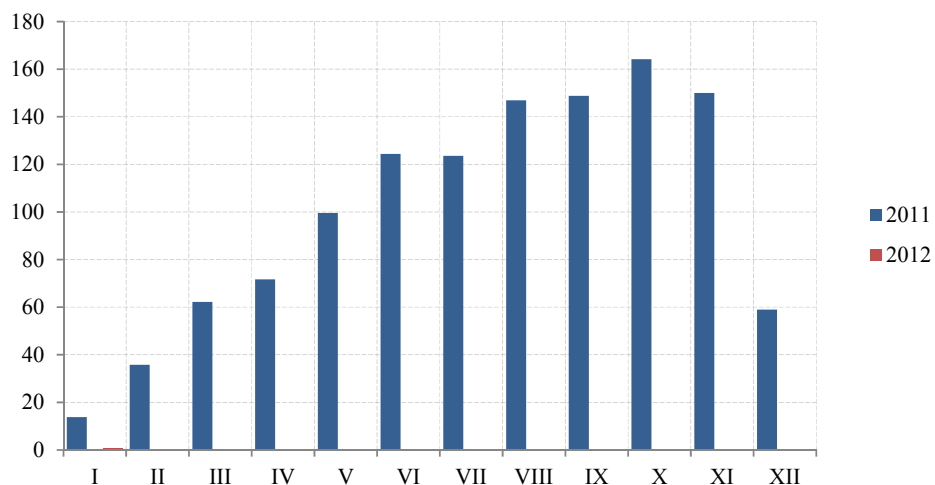

ŠUMARSTVO / FORESTRY

Ø 2011 = 100

	Indeks Index	Ukupno Total	Proizvedeni sortimenti, m ³ / Production of forests assortments						
			Četinara / Conifers				Lišćara / Deciduous trees		
			trupci Saw logs	tehničko drvo Lumber	prostorno drvo Space wood	ogrijevno drvo Firewood	trupci Saw logs	prostorno drvo Space wood	ogrijevno drvo Firewood
2007	94,4	263787	151440	8878	12623	367	45000	14388	31091
2008	101,6	281260	160901	13090	17492	861	46467	9655	32794
2009	77,1	216546	128520	6525	10992	2149	29121	5748	33491
2010	89,9	256410	146074	10373	19993	504	32851	6349	40266
2011	100,0	293 734	151 956	7 457	34 839	361	44 910	12 662	41 549
Ø I-II 2011	24,8	5560,5	3742	213	1408,5	-	293,5	27,5	176
Ø I-II 2012	0,4	94	78,5	4,5	11	-	-	-	-
2011									
II	35,8	8166	5396	333	1864	-	333	54	186
III	62,2	14098	8280	430	2377	-	1864	358	789
IV	71,7	16910	9307	507	3402	28	2250	365	1051
V	99,6	24223	12153	680	3299	34	4348	750	2959
VI	124,4	31537	14736	694	3963	60	5458	1165	5461
VII	123,6	31990	13086	651	2767	61	6983	1443	6999
VIII	146,9	37742	16055	585	3222	67	7707	1581	8525
IX	148,8	36730	18612	739	3103	31	6218	1401	6626
X	164,2	38579	22834	1295	3523	30	4917	1400	4580
XI	150,0	36008	21207	987	4718	7	3520	2583	2986
XII	59,0	14796	8202	463	2248	43	1058	1561	1221
2012									
I	0,8	188	157	9	22	-	-	-	-
II	-	-	-	-	-	-	-	-	-
I - II 2012/I - II 2011	1,6	1,7	2,1	2,1	1	-	-	-	-