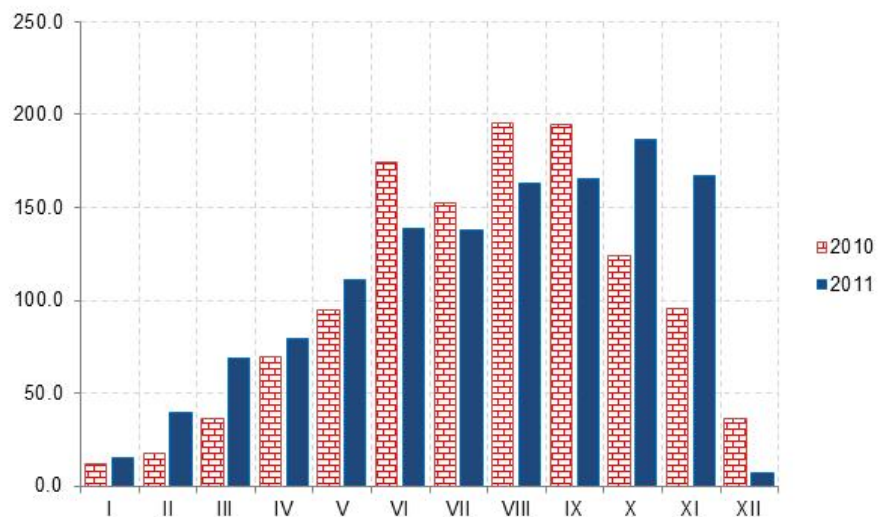

ŠUMARSTVO / FORESTRY

Ø 2010 = 100

	Indeks Index	Ukupno Total	Proizvedeni sortimenti, m ³ / Production of forests assortiments						
			Četinara / Conifers				Lišćara / Deciduous trees		
			trupci Saw logs	tehničko drvo Lumber	prostorno drvo Space wood	ogrijevno drvo Firewood	trupci Saw logs	prostorno drvo Space wood	ogrijevno drvo Firewood
2006	130,3	325896	194057	11808	12798	1334	46736	15406	43754
2007	105,0	263787	151440	8878	12623	367	45000	14388	31091
2008	113,0	281260	160901	13090	17492	861	46467	9655	32794
2009	85,7	216546	128520	6525	10992	2149	29121	5748	33491
2010	100,0	256410	146074	10373	19993	504	32851	6349	40266
Ø I - XII 2010	100,0	256410	146074	10373	19993	504	32851	6349	40266
Ø I - XII 2011	111,2	293734	151956	7457	34839	361	44910	12662	41549
2010									
XII	36,3	7848	4770	272	908	14	424	158	1302
2011									
I	15,3	2955	2088	93	353	-	254	1	166
II	39,8	8166	5396	333	1864	-	333	54	186
III	69,2	14098	8280	430	2377	-	1864	358	789
IV	79,7	16910	9307	507	3402	28	2250	365	1051
V	110,8	24223	12153	680	3299	34	4348	750	2959
VI	138,3	31537	14736	694	396,3	60	5458	1165	5461
VII	137,5	31990	13086	651	2767	61	6983	1443	6999
VIII	163,3	37742	16055	585	3222	67	7707	1581	8525
IX	165,5	36730	18612	739	3103	31	6218	1401	6626
X	186,2	38579	22834	1295	3523	30	4917	1400	4580
XI	166,8	36008	21207	987	4718	7	3520	2583	2986
XII	6,7	14796	8202	463	2248	43	1058	1561	1221
I – XII 2011/I – XII 2010	111,2	114,6	104,0	71,9	174,3	71,6	136,7	199,4	103,2