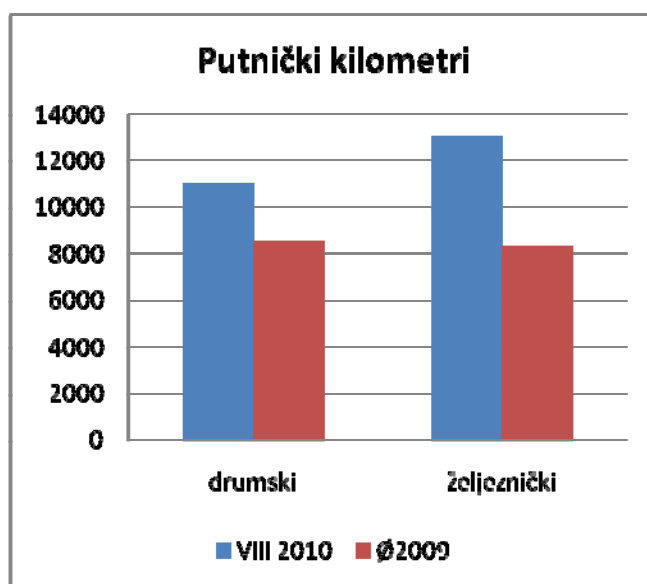

Podgorica, 22.08.2010. godine

**MJESEČNI POKAZATELJI SAOBRAĆAJA, SKLADIŠTENJA I VEZA
U CRNOJ GORI AVGUST 2010 GODINE**

PRETHODNI REZULTAT

1. Prevoz putnika, kopneni saobraćaj

Ø2009=100

	Prevezeni putnici, u hilj.			Putnički kilometri, u hilj.	
	drumski	željeznički	gradski	drumski	željeznički
VIII	805	125	44	10954	13000
<u>VIII</u> Ø2009	174.5	176.1	97.1	129.0	157.3
<u>VIII 2010</u> <u>VII 2010</u>	122.3	116.8	129.4	104.5	96.3
<u>VIII 2010</u> <u>VIII 2009</u>	125.4	108.7	146.7	99.3	92.9

2. Prevoz robe, kopneni saobraćaj

Ø2009=100

	Prevezena roba, hilj. t		Tonski kilometri, hilj.	
	drumski	željeznički	drumski	željeznički
VIII	150	88	16168	10339
<u>VIII</u> Ø2009	104.4	123.6	108.2	123.4
<u>VIII2010</u> <u>VII 2010</u>	96.2	87.1	125.6	86.6
<u>VIII 2010</u> <u>VIII 2009</u>	106.4	117.3	108.9	117.7