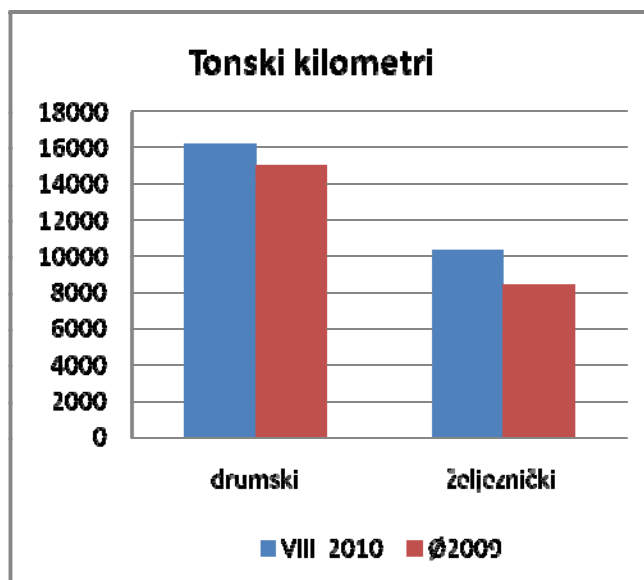

2. Prevoz robe, kopneni saobraćaj

Ø2009=100

	Prevezena roba, hilj. t		Tonski kilometri, hilj.	
	drumski	željeznički	drumski	željeznički
VIII	150	88	16168	10339
<u>VIII</u> Ø2009	104.4	123.6	108.2	123.4
<u>VIII2010</u> <u>VII 2010</u>	96.2	87.1	125.6	86.6
<u>VIII 2010</u> <u>VIII 2009</u>	106.4	117.3	108.9	117.7

3. Prevoz robe i promet u lukama, pomorski saobraćaj

Ø2009=100

	Prevoz robe, hilj. t		Promet u lukama (u tonama)			
	roba u 000 t	tonske milje u hilj.	ukupno	unutrašnji promet	izvoz	uvoz
VIII	23	49	153779	-	42213	108584
<u>VIII</u> Ø2009	51.1	214.5	124.6	-	82.5	157.1
<u>VIII 2010</u> <u>VII 2010</u>	76.2	90.7	77.4	-	34.9	142.8
<u>VIII 2010</u> <u>VIII 2009</u>	61.1	87.9	112.1	-	77.8	135.9