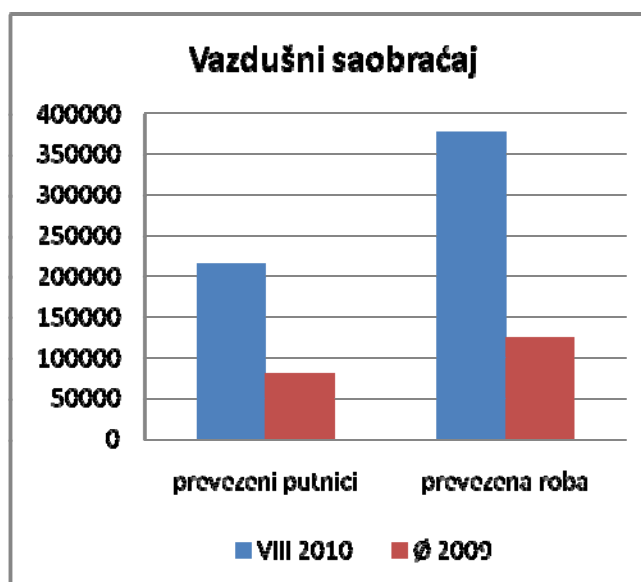

4.Prevoz robe i putnika, vazdušni saobraćaj

	Prevezeni putnici u hilj.	Prevezeni teret u t
VIII	215	377
$\frac{VIII}{\emptyset 2009}$	269.3	305.8
$\frac{VIII 2010}{VII 2010}$	103.5	128.7
$\frac{VIII 2010}{VIII 2009}$	116.2	489.7