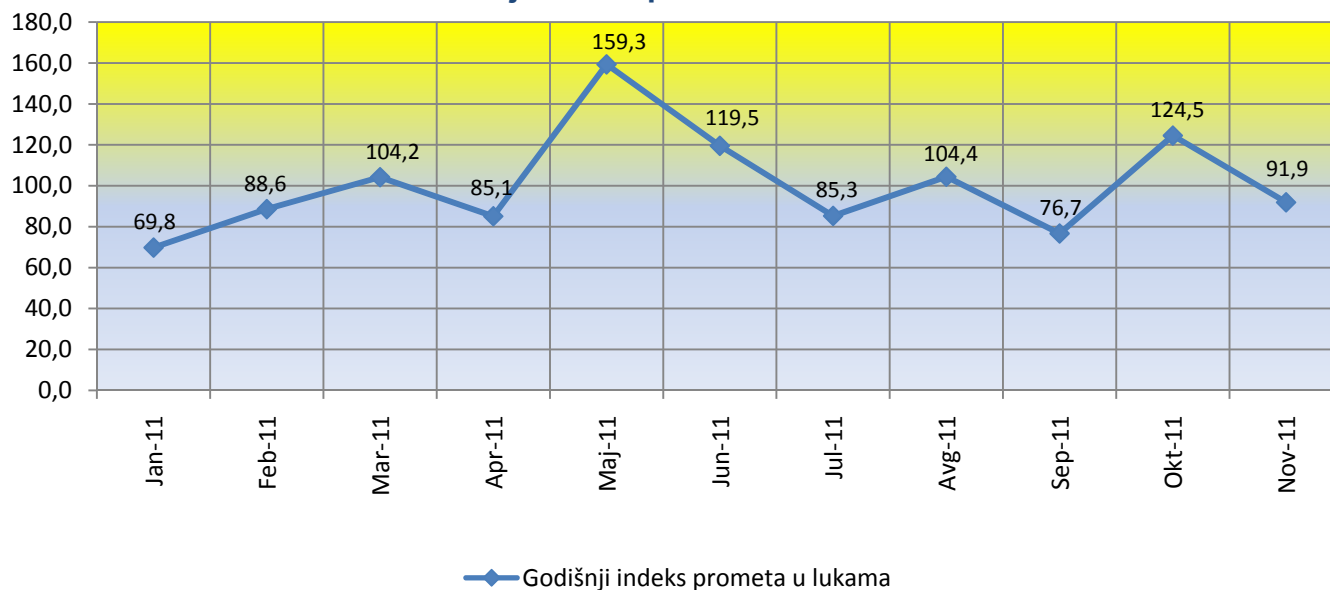

Prevoz robe u pomorskom saobraćaju Novembar 2011. godine

U ovom saopštenju objavljuju se podaci o prevozu robe u pomorskom saobraćaju, kao i podaci o prometu u lukama.

Kod ukupnog prometa u novembru 2011.godine u odnosu na isti mjesec prethodne godine bilježi se pad u pomorskom saobraćaju za 8.1%.

Kod broja prevezene robe u novembru 2011.godine u odnosu na isti mjesec prethodne godine bilježi pad u pomorskom saobraćaju za 43.2%.

Godišnji indeks prometa u lukama

Količinski pokazatelji u pomorskom saobraćaju