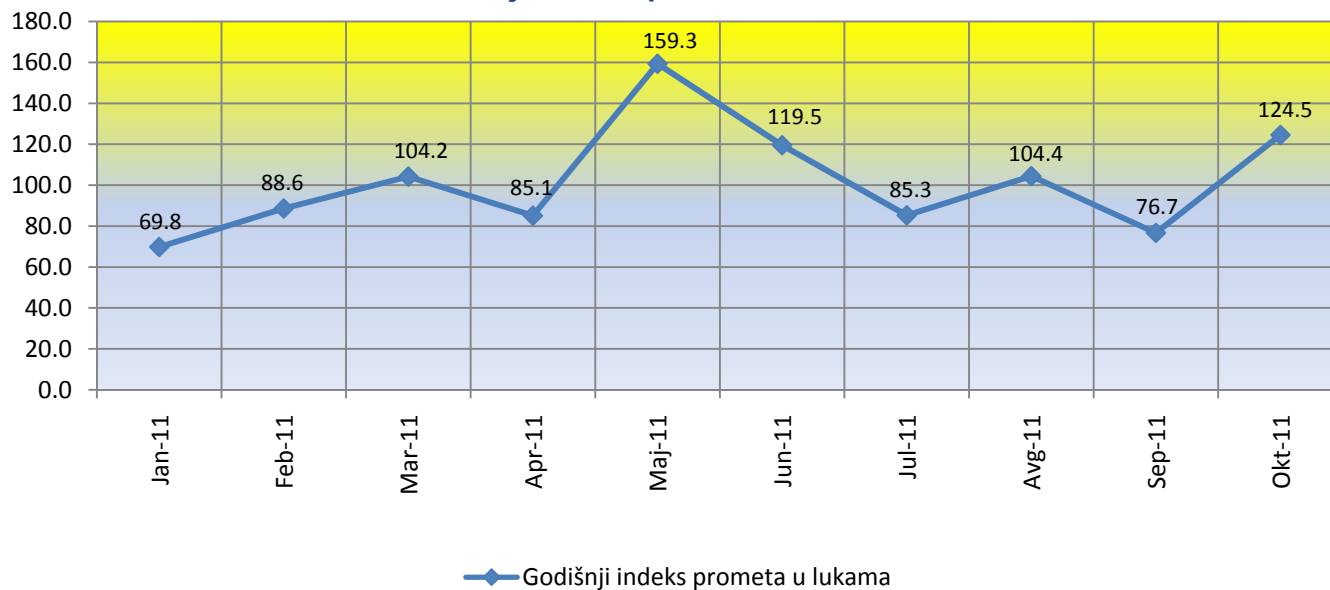

Prevoz putnika i robe u pomorskom saobraćaju Oktobar 2011. godine

U ovom saopštenju objavljuju se podaci o prevozu putnika i robe u pomorskom saobraćaju, kao i podaci o prometu u lukama.

Kod ukupnog prometa u oktobru 2011.godine u odnosu na isti mjesec prethodne godine bilježi se rast u pomorskom saobraćaju za 24.5%.

Kod broja prevezene robe u oktobru 2011.godine u odnosu na isti mjesec prethodne godine bilježi pad u pomorskom saobraćaju za 44.8 %.

Godišnji indeks prometa u lukama

Količinski pokazatelji u pomorskom saobraćaju