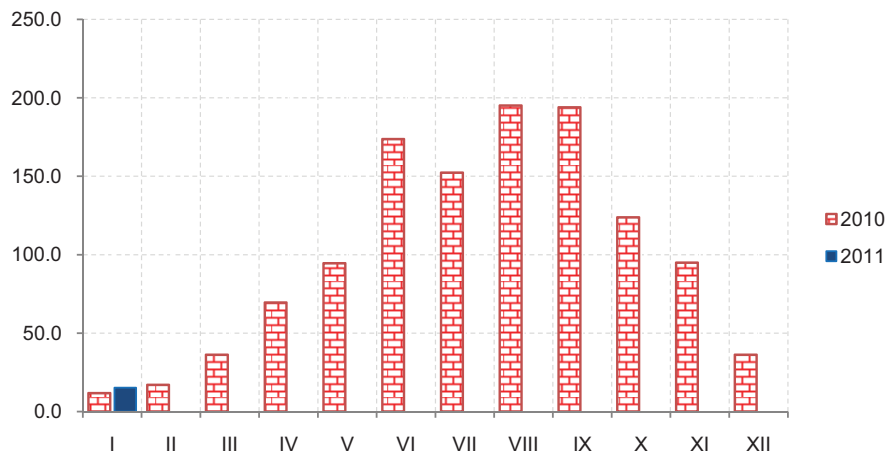

ŠUMARSTVO / FORESTRY

Ø 2010 = 100

	Indeks Index	Ukupno Total	Proizvedeni sortimenti, m ³ / Production of forests assortments						
			Četinara / Conifers				Lišćara / Deciduous trees		
			trupci Saw logs	tehničko drvo Lumber	prostorno drvo Space wood	ogrijevno drvo Firewood	trupci Saw logs	prostorno drvo Space wood	ogrijevno drvo Firewood
2006	130.3	325896	194057	11808	12798	1334	46736	15406	43754
2007	105.0	263787	151440	8878	12623	367	45000	14388	31091
2008	113.0	281260	160901	13090	17492	861	46467	9655	32794
2009	85.7	216546	128520	6525	10992	2149	29121	5748	33491
2010	100.0	256410	146074	10373	19993	504	32851	6349	40266
2010									
I	11.8	2337	1703	70	524	-	-	25	15
II	17.1	3170	2730	65	202	-	-	5	168
III	36.3	6970	5603	474	425	-	-	127	341
IV	69.6	13241	9744	961	1031	43	1115	137	210
V	94.6	20041	11415	828	944	91	2833	408	3522
VI	173.8	36001	21847	1346	2725	293	4471	832	4487
VII	152.4	32738	16636	879	2416	36	6613	774	5384
VIII	195.2	44046	20594	1683	3066	22	8026	1470	9185
IX	194	42465	23209	1791	3471	3	5278	579	8134
X	123.9	26630	15554	1114	2011	1	2679	1112	4159
XI	95	20923	12269	890	2270	1	1412	722	3359
XII	36.3	7848	4770	272	908	14	424	158	1302
2011									
I	15.3	2955	2088	93	353	-	254	1	166
I 2011/I 2010	129.7	126.4	122.6	132.8	67.4	-	-	4.0	1106.7