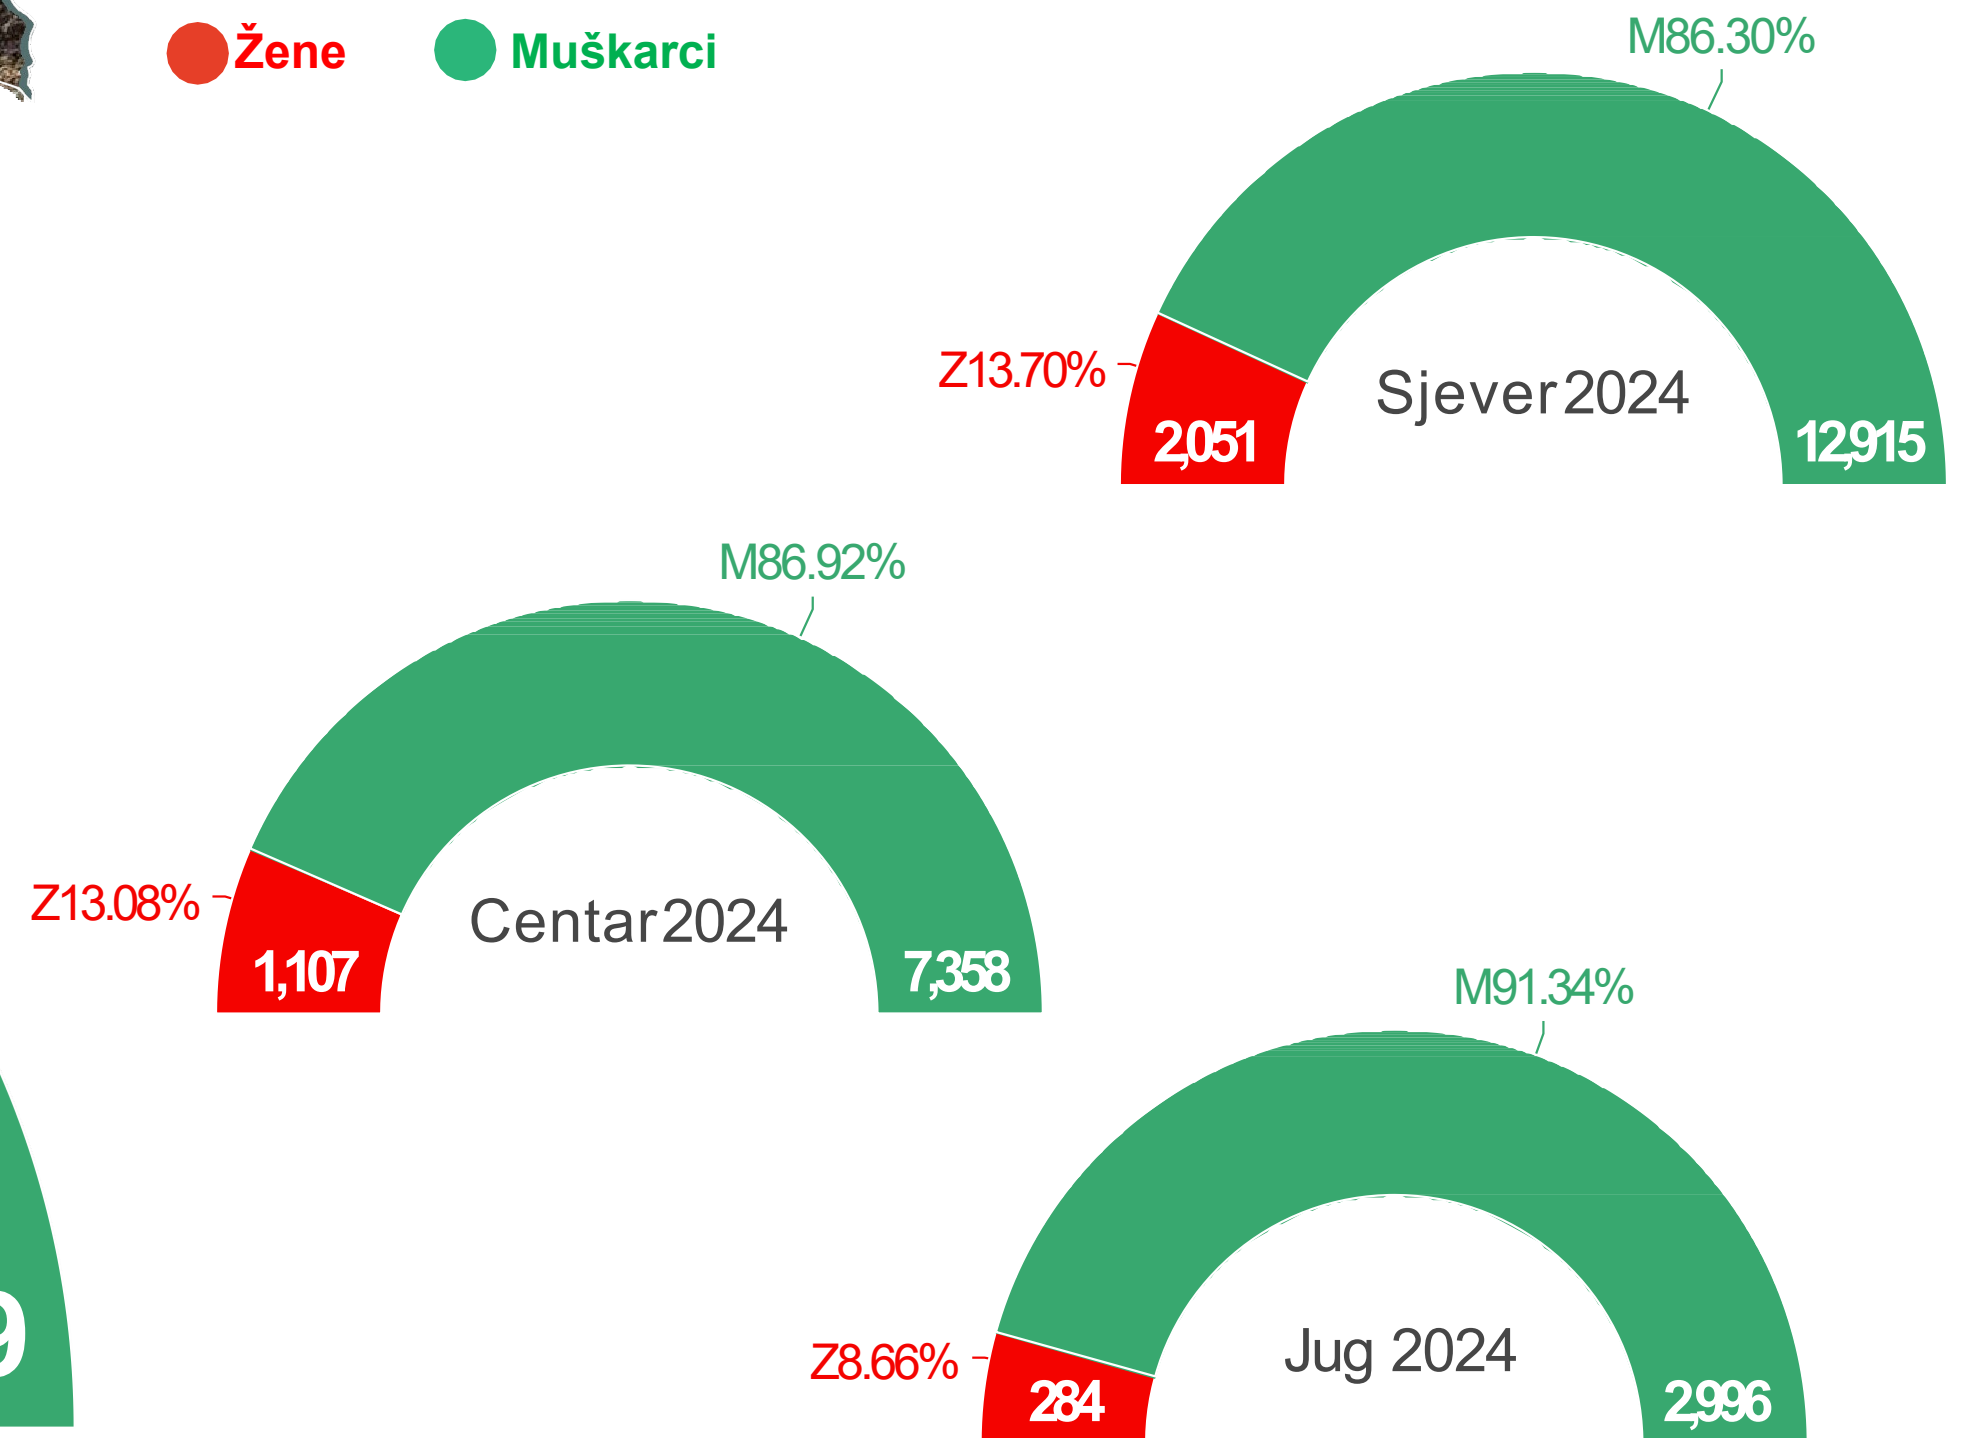

BROJ OVACA POPIS 2024 | 2010

● Region sjever ● Region centar ● Region jug

BROJ KOZA POPIS 2024 I 2010

● Region sjever ● Region centar ● Region jug

BROJ ŽIVINE POPIS 2024 I 2010

● Region sjever ● Region centar ● Region jug

● Ukupno ● Region sjever ● Region centar ● Region jug

RADNA SNAGA POPIS 2024 | 2010

● Ukupno 2024 ● Ukupno 2010

● Ukupno 2023 ● Ukupno 2011

Ukupan broj poljoprivrednih gazdinstava i prosječna starost

Ukupan broj domaćinstava i prosječna starost

*izvor Popisa stanovništva, domaćinstava i stanova 2023. godine

Ukupan broj nositeljki na poljoprivrednim gazdinstvima 2024

● Žene ● Muškarci

BROJ TRAKTORA SVIH KATEGORIJA POPIS 2024 | 2010

2024

8,805	CG - CRNA GORA	7,931
137	ŠN – Šavnik	109
159	ŽB – Žabljak	156
115	PŽ – Plužine	143
62	AN – Andrijevica	70
102	KL – Kolašin	82
136	MK – Mojkovac	49
780	NK – Nikšić	390
478	PG – Podgorica	1,451
1,282	BP – Bijelo Polje	876
258	DG – Danilovgrad	228
311	PT – Petnjica	/
527	BA – Berane	718
123	GS – Gusinje	/
1,547	PV – Pljevlja	1,457
252	PL – Plav	317
36	CT – Cetinje	19
6	TV – Tivat	3
31	HN – Herceg Novi	22
790	RO – Rožaje	866
405	TZ – Tuzi	/
202	BR – Bar	155
460	ZT – Zeta	/
30	BD – Budva	11
51	KO – Kotor	35
535	UL – Ulcinj	774

2010

Popis 2024 – 1 traktor prosječno obrađuje 14 ha korišćenog poljoprivrednog zemljišta (bez katuna i komuna).

Popis 2010 – 1 traktor prosječno obrađuje 12 ha korišćenog poljoprivrednog zemljišta (bez katuna i komuna).