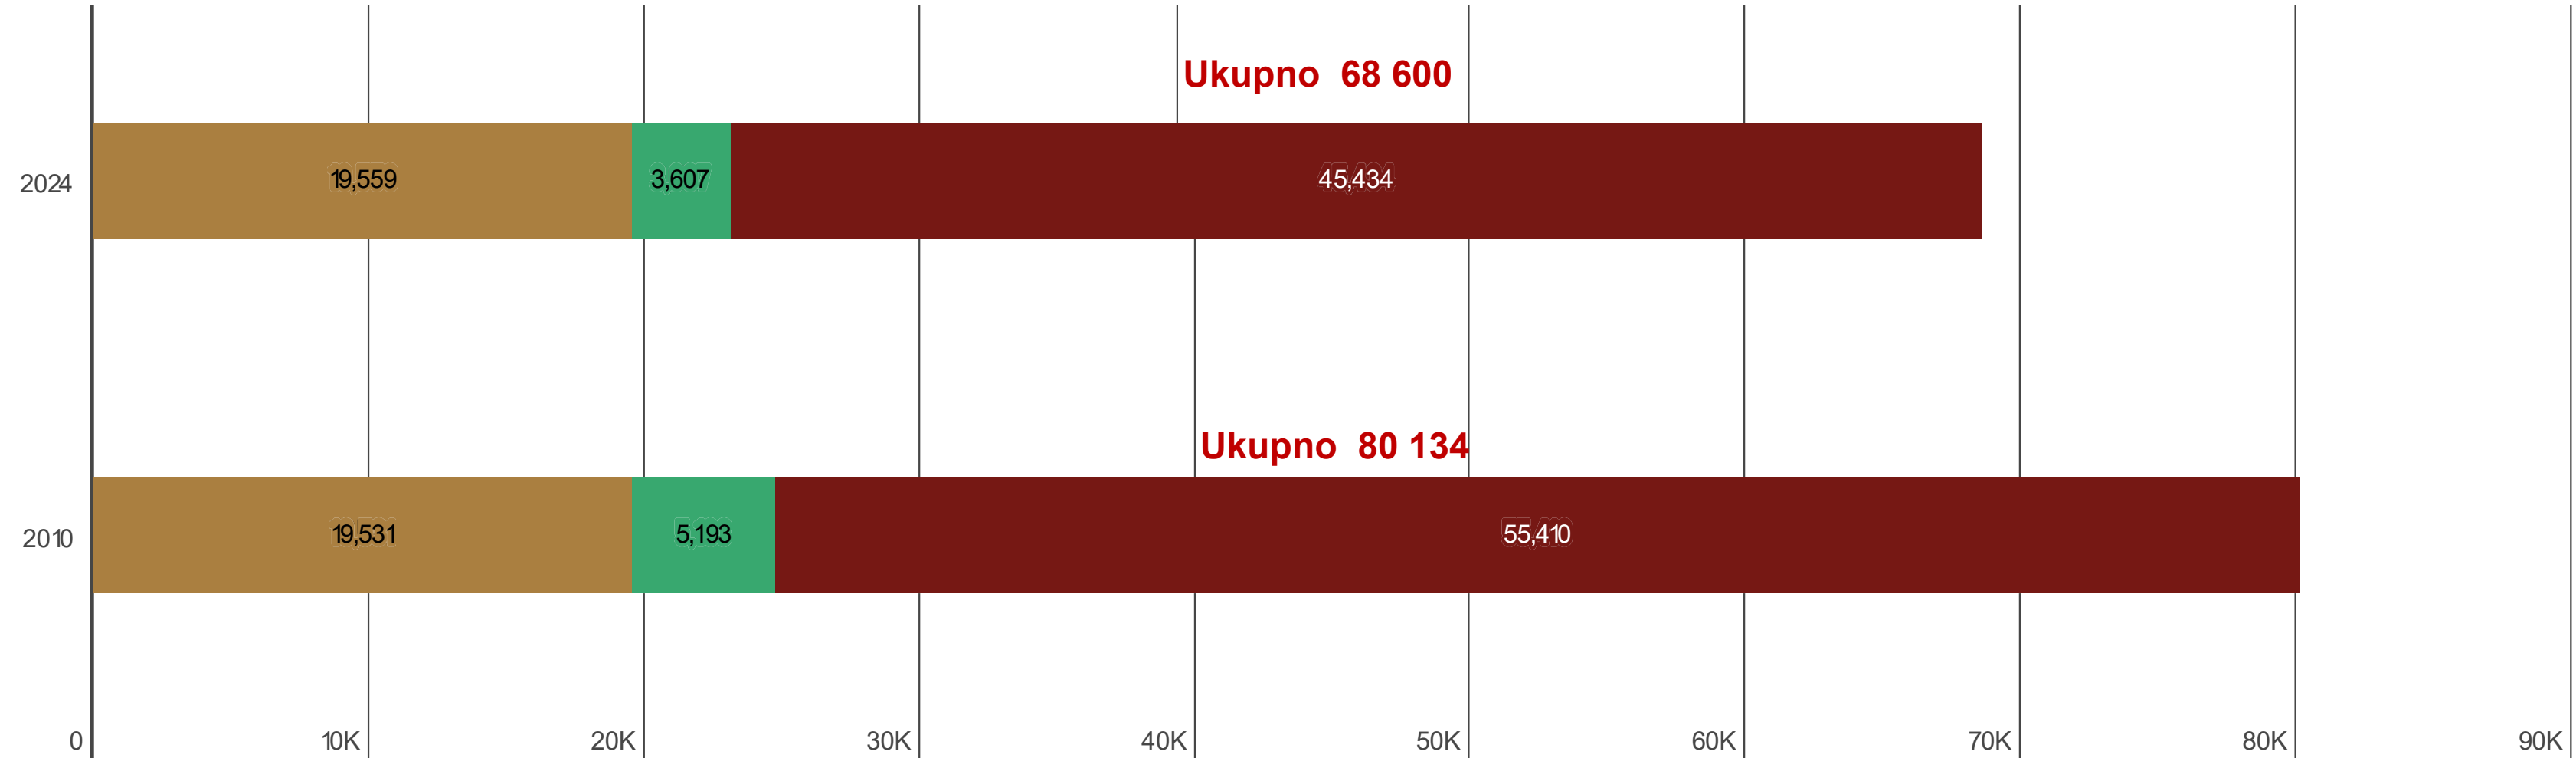

Broj gazdinstava

Ukupna površina, ha

STOČARSTVO POPIS 2024 | 2010

Broj gazdinstava koja su se bavila uzgojem stoke

● Region sjever ● Region centar ● Region jug

BROJ GOVEDA POPIS 2024 I 2010

● Region sjever ● Region centar ● Region jug

BROJ OVACA POPIS 2024 | 2010

● Region sjever ● Region centar ● Region jug

BROJ KOZA POPIS 2024 I 2010

● Region sjever ● Region centar ● Region jug

BROJ ŽIVINE POPIS 2024 I 2010

● Region sjever ● Region centar ● Region jug