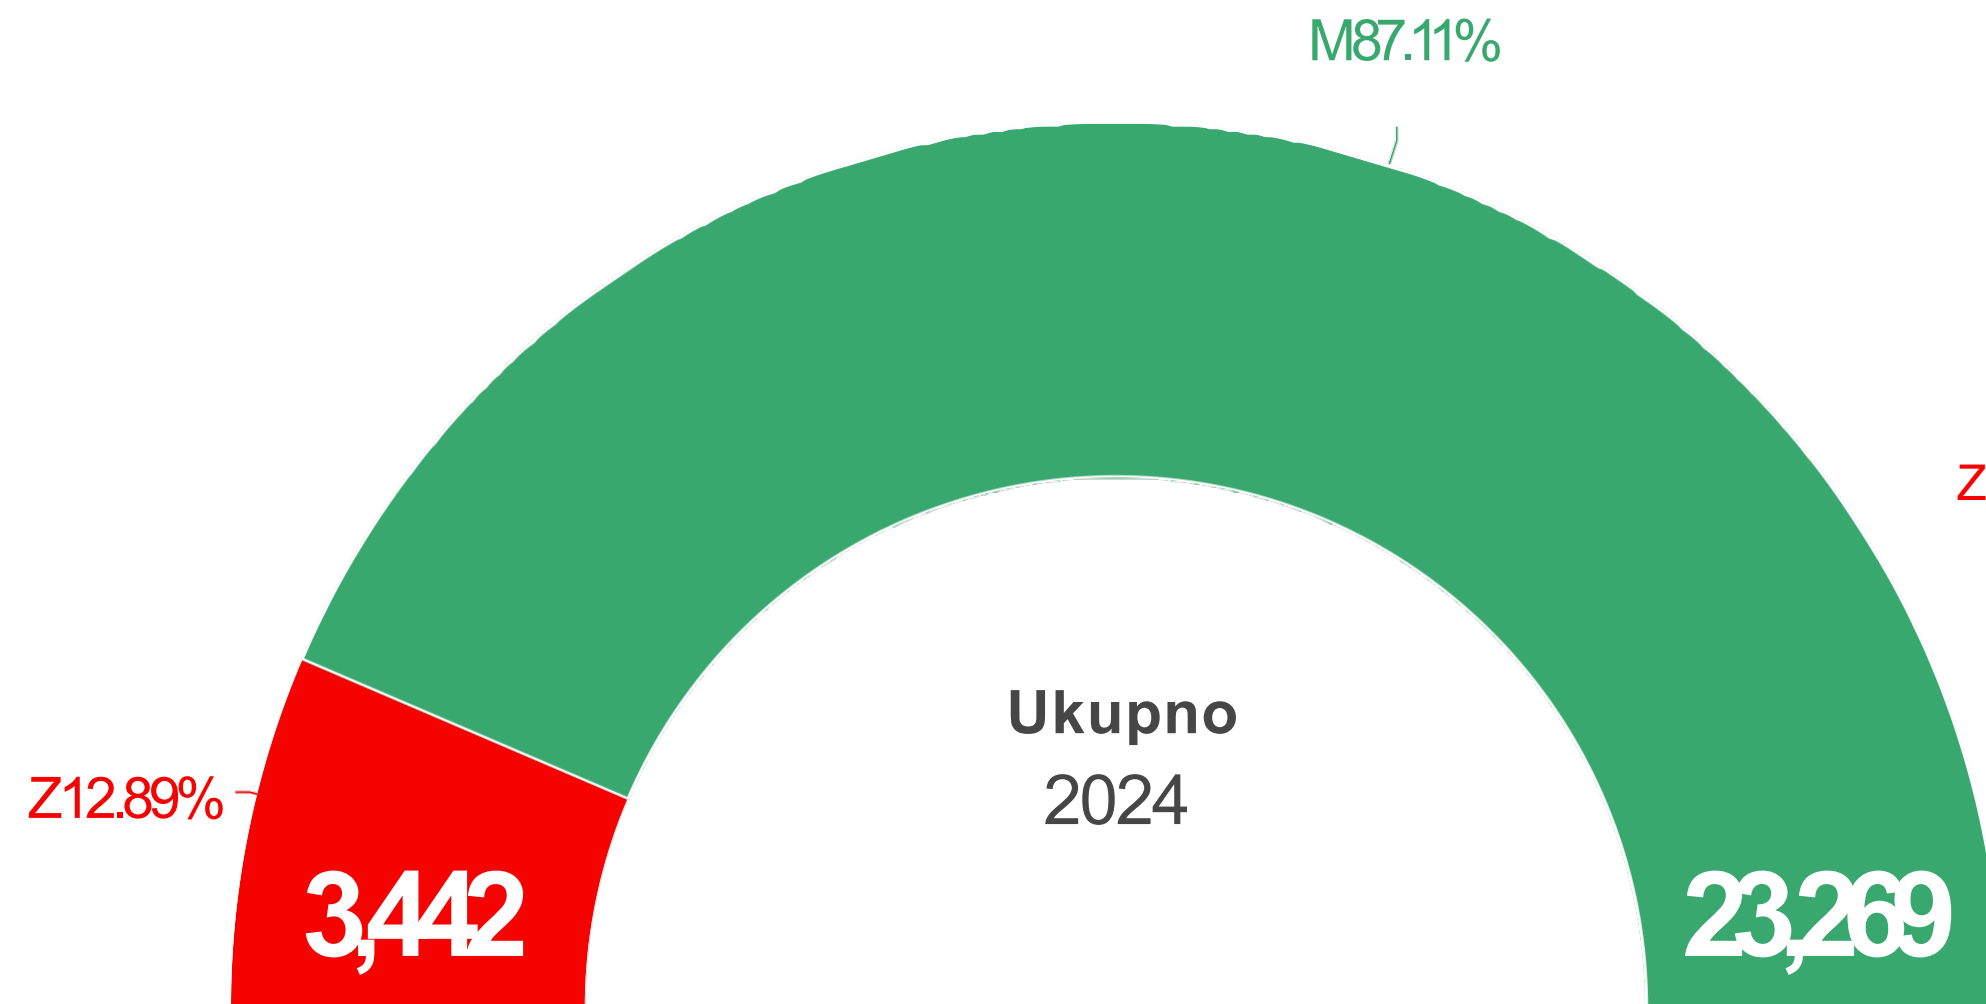

● Ukupno ● Region sjever ● Region centar ● Region jug

RADNA SNAGA POPIS 2024 | 2010

● Ukupno 2024 ● Ukupno 2010

● Ukupno 2023 ● Ukupno 2011

Ukupan broj poljoprivrednih gazdinstava i prosječna starost

Ukupan broj domaćinstava i prosječna starost

*izvor Popisa stanovništva, domaćinstava i stanova 2023. godine

Ukupan broj nositeljki na poljoprivrednim gazdinstvima 2024

● Žene ● Muškarci

BROJ TRAKTORA SVIH KATEGORIJA POPIS 2024 | 2010

2024

8,805	CG - CRNA GORA	7,931
137	ŠN – Šavnik	109
159	ŽB – Žabljak	156
115	PŽ – Plužine	143
62	AN – Andrijevica	70
102	KL – Kolašin	82
136	MK – Mojkovac	49
780	NK – Nikšić	390
478	PG – Podgorica	1,451
1,282	BP – Bijelo Polje	876
258	DG – Danilovgrad	228
311	PT – Petnjica	/
527	BA – Berane	718
123	GS – Gusinje	/
1,547	PV – Pljevlja	1,457
252	PL – Plav	317
36	CT – Cetinje	19
6	TV – Tivat	3
31	HN – Herceg Novi	22
790	RO – Rožaje	866
405	TZ – Tuzi	/
202	BR – Bar	155
460	ZT – Zeta	/
30	BD – Budva	11
51	KO – Kotor	35
535	UL – Ulcinj	774