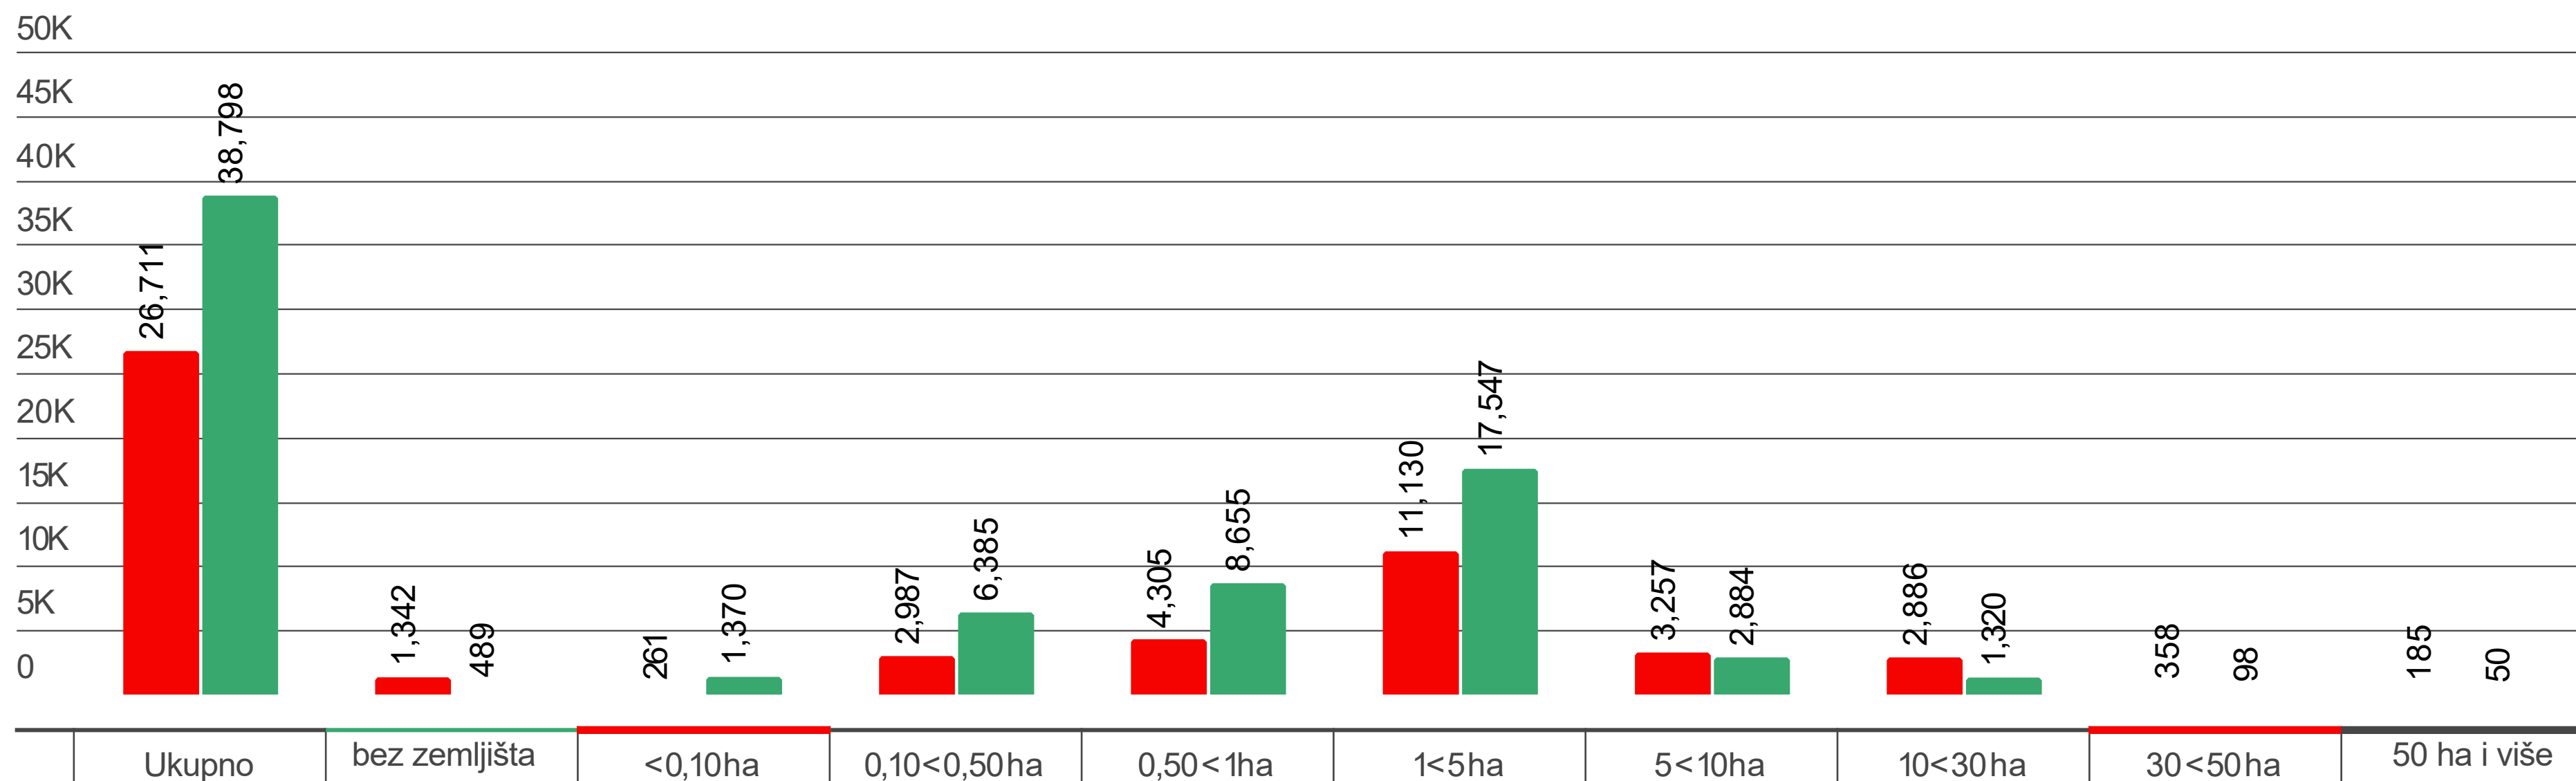

● Broj poljoprivrednih gazdinstava popis poljoprivrede 2024

● Broj poljoprivrednih gazdinstava popis poljoprivrede 2010