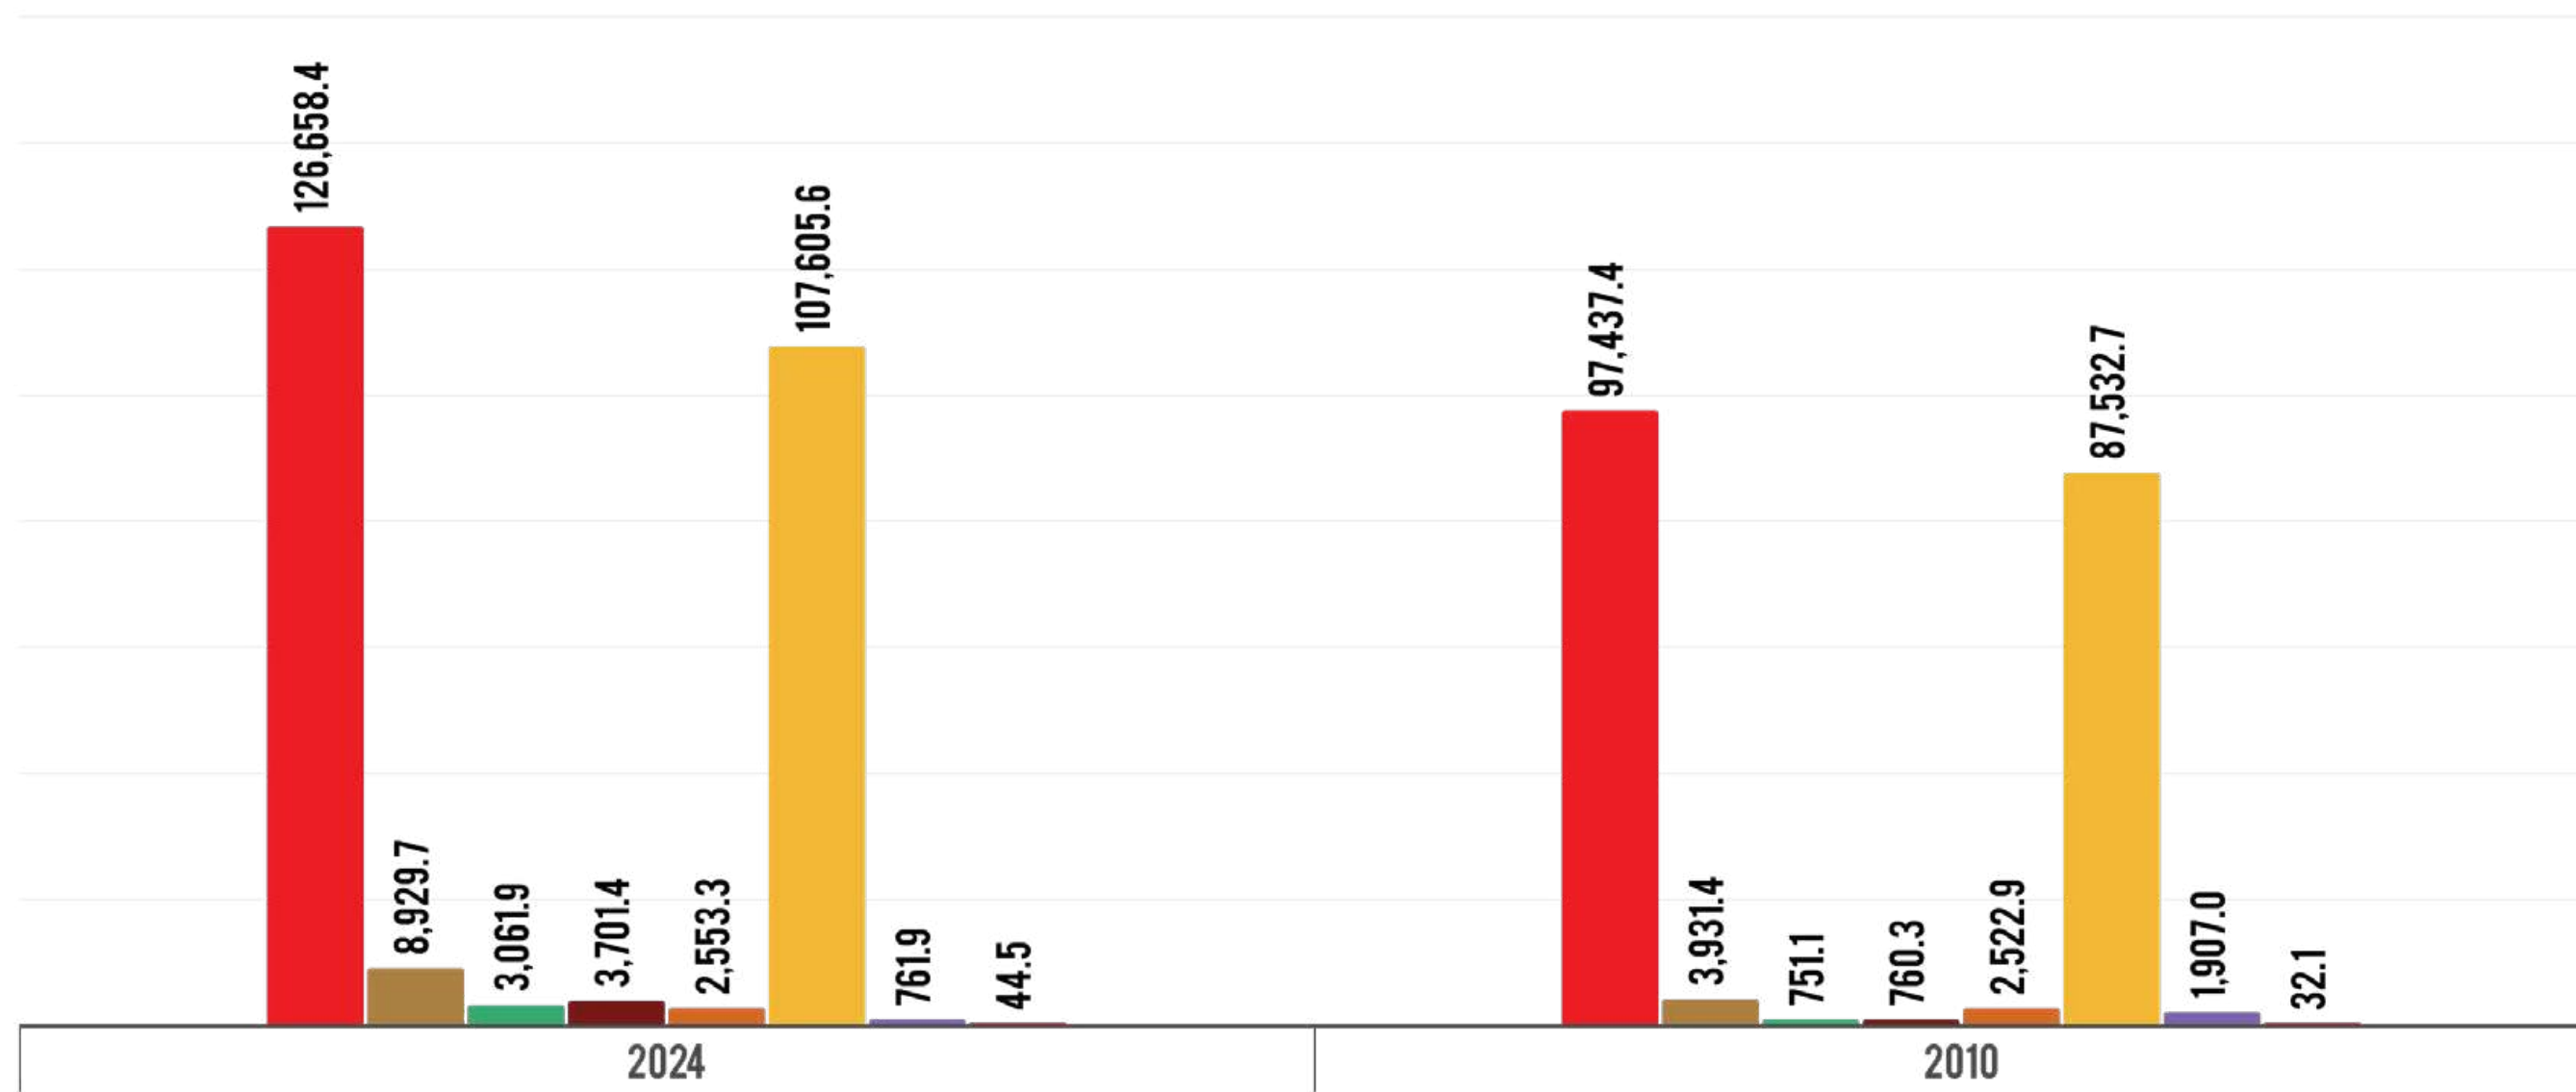

³Region Sjever čine opštine:
Andrijevica, Berane, Bijelo Polje, Gusinje,
Kolašin, Mojkovac, Petnjica, Plav, Pljevlja,
Plužine, Rožaje, Šavnik i Žabljak

Broj poljoprivrednih gazdinstava 2024
26 711

Broj poljoprivrednih gazdinstava 2010
38 798

● Broj poljoprivrednih gazdinstava popis poljoprivrede 2024

● Broj poljoprivrednih gazdinstava popis poljoprivrede 2010

Korišćeno poljoprivredno zemljište (bez katuna i komuna), ha

POPIS 2024 | 2010

● Korišćeno poljoprivredno zemljište ● Oranice ● Voćnjaci - plantažni ● Voćnjaci - ekstenzivni ● Vinogradi ● Livade i pašnjaci ● Okućnica ● Rasadnici