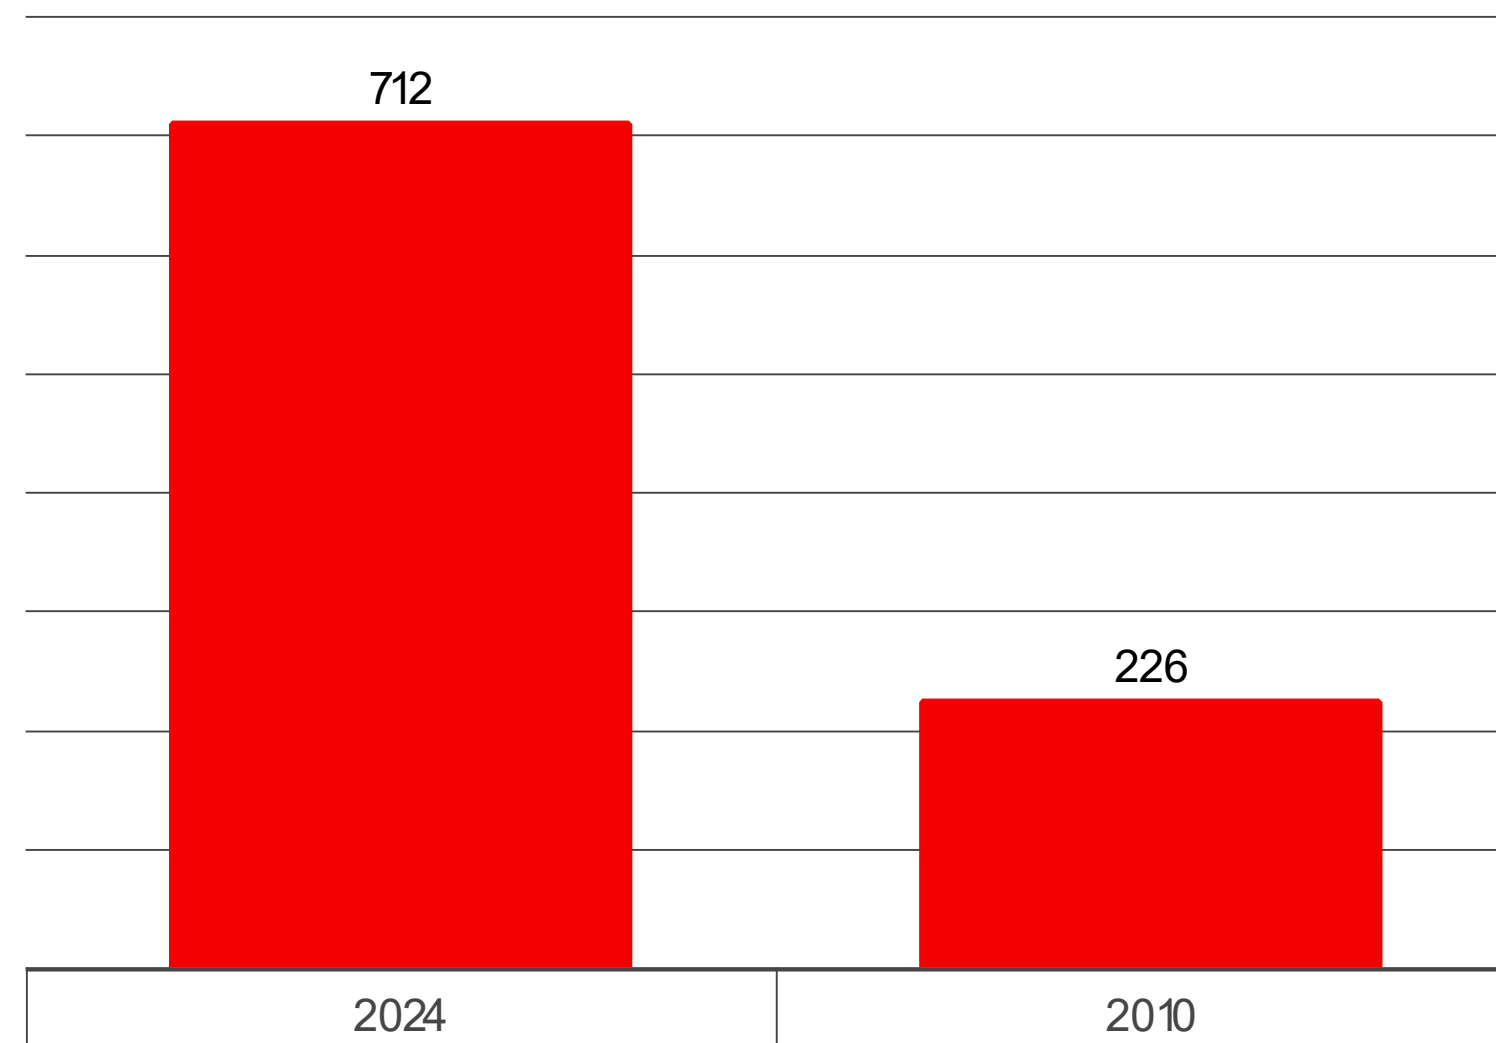

MASLINJACI POPIS 2024 | 2010

● Ukupno

Broj gazdinstava

Ukupna površina, ha

● 2024 ● 2010

Broj gazdinstava

Ukupna površina, ha

Biljna proizvodnja / krompir