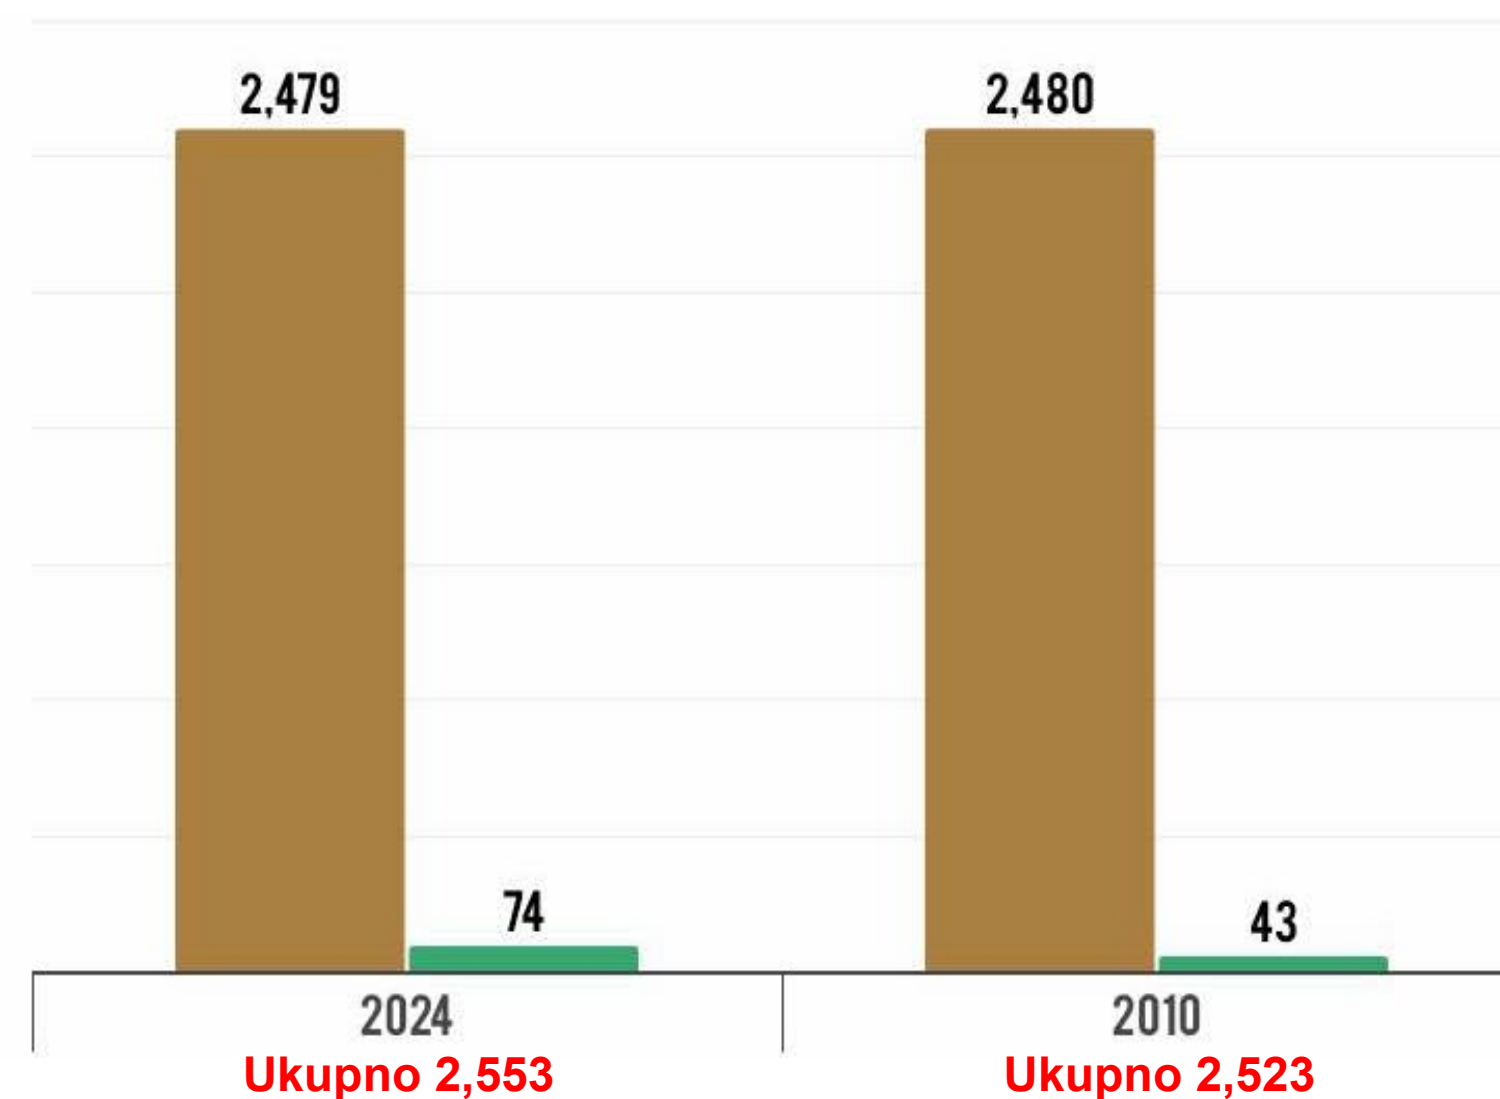

PLANTAŽNI VOĆNJACI POPIS 2024 I 2010

● Region sjever ● Region centar ● Region jug

Broj gazdinstava

Ukupna površina, ha

VINOGRADI POPIS 2024 | 2010

● Region centar ● Region jug

Broj gazdinstava

Ukupna površina, ha