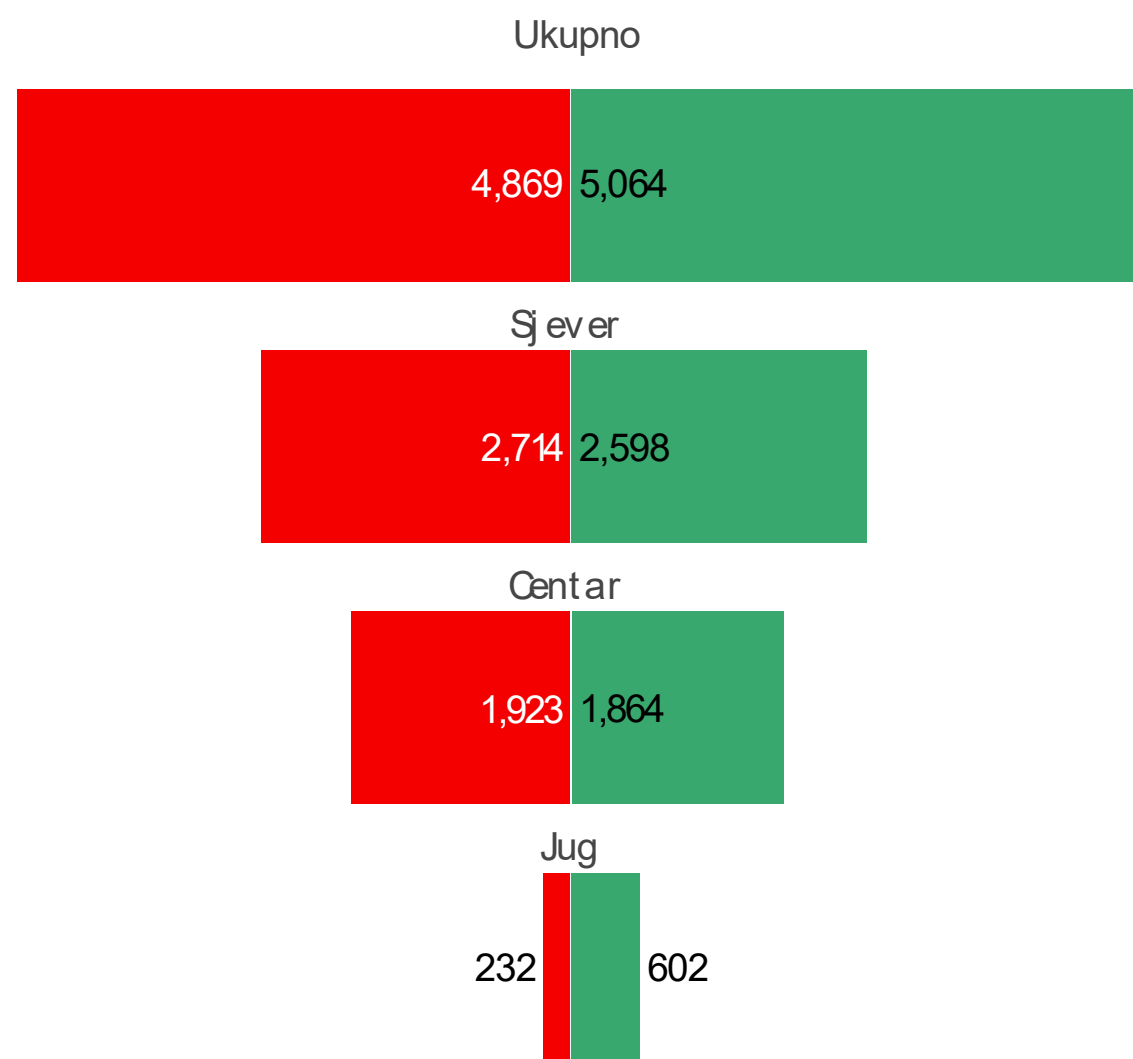

Biljna proizvodnja / krompir

POPIS 2024 | 2010

MONSTAT

● 2024 ● 2010

Broj gazdinstava