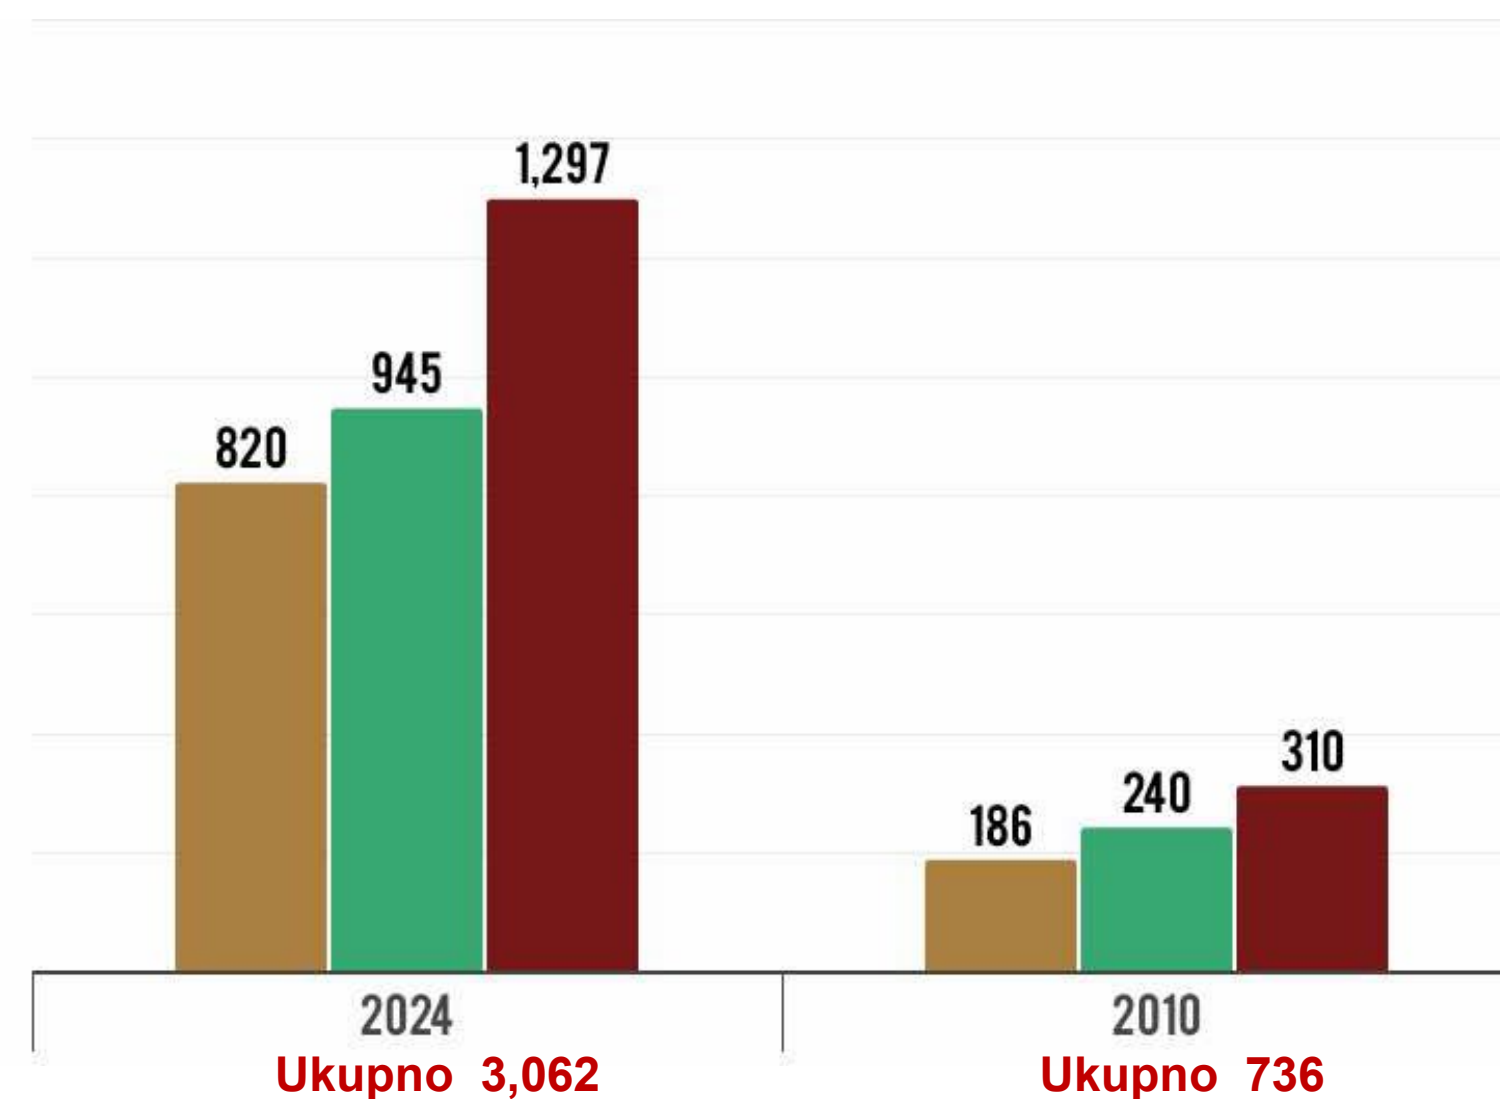

PLANTAŽNI VOĆNJACI POPIS 2024 I 2010

● Region sjever ● Region centar ● Region jug

Broj gazdinstava

Ukupna površina, ha

VINOGRADI POPIS 2024 | 2010

● Region centar ● Region jug

Broj gazdinstava

Ukupna površina, ha

MASLINJACI POPIS 2024 | 2010

● Ukupno

Broj gazdinstava

Ukupna površina, ha

● 2024 ● 2010

Broj gazdinstava

Ukupna površina, ha

Biljna proizvodnja / krompir