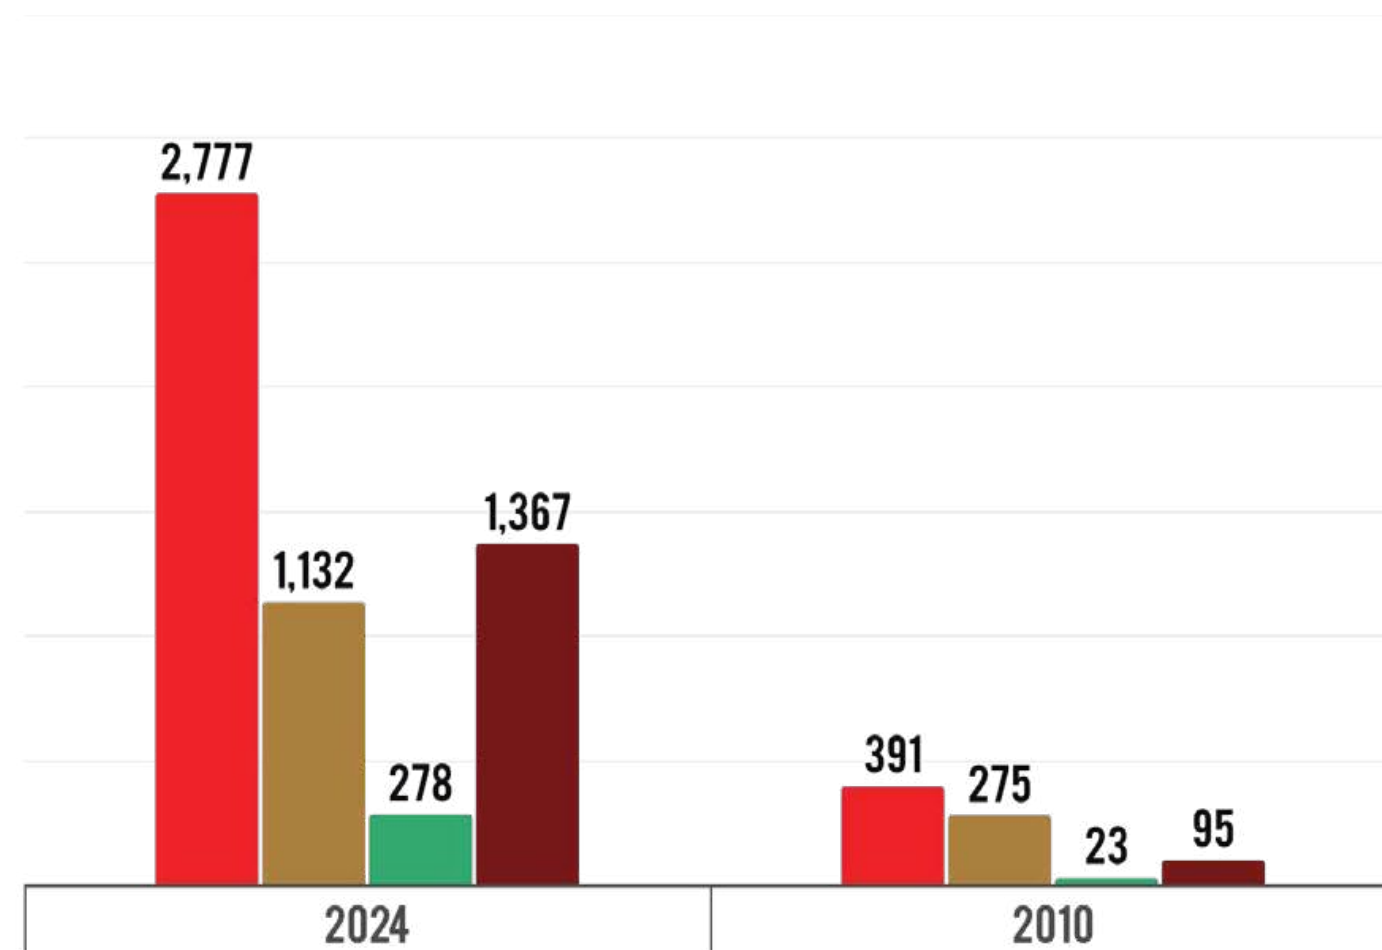

Struktura poljoprivrednih gazdinstava sa plastičnom proizvodnjom POPIS 2024 | 2010

● Ukupno ● Region sjever ● Region centar ● Region jug

Broj gazdinstava