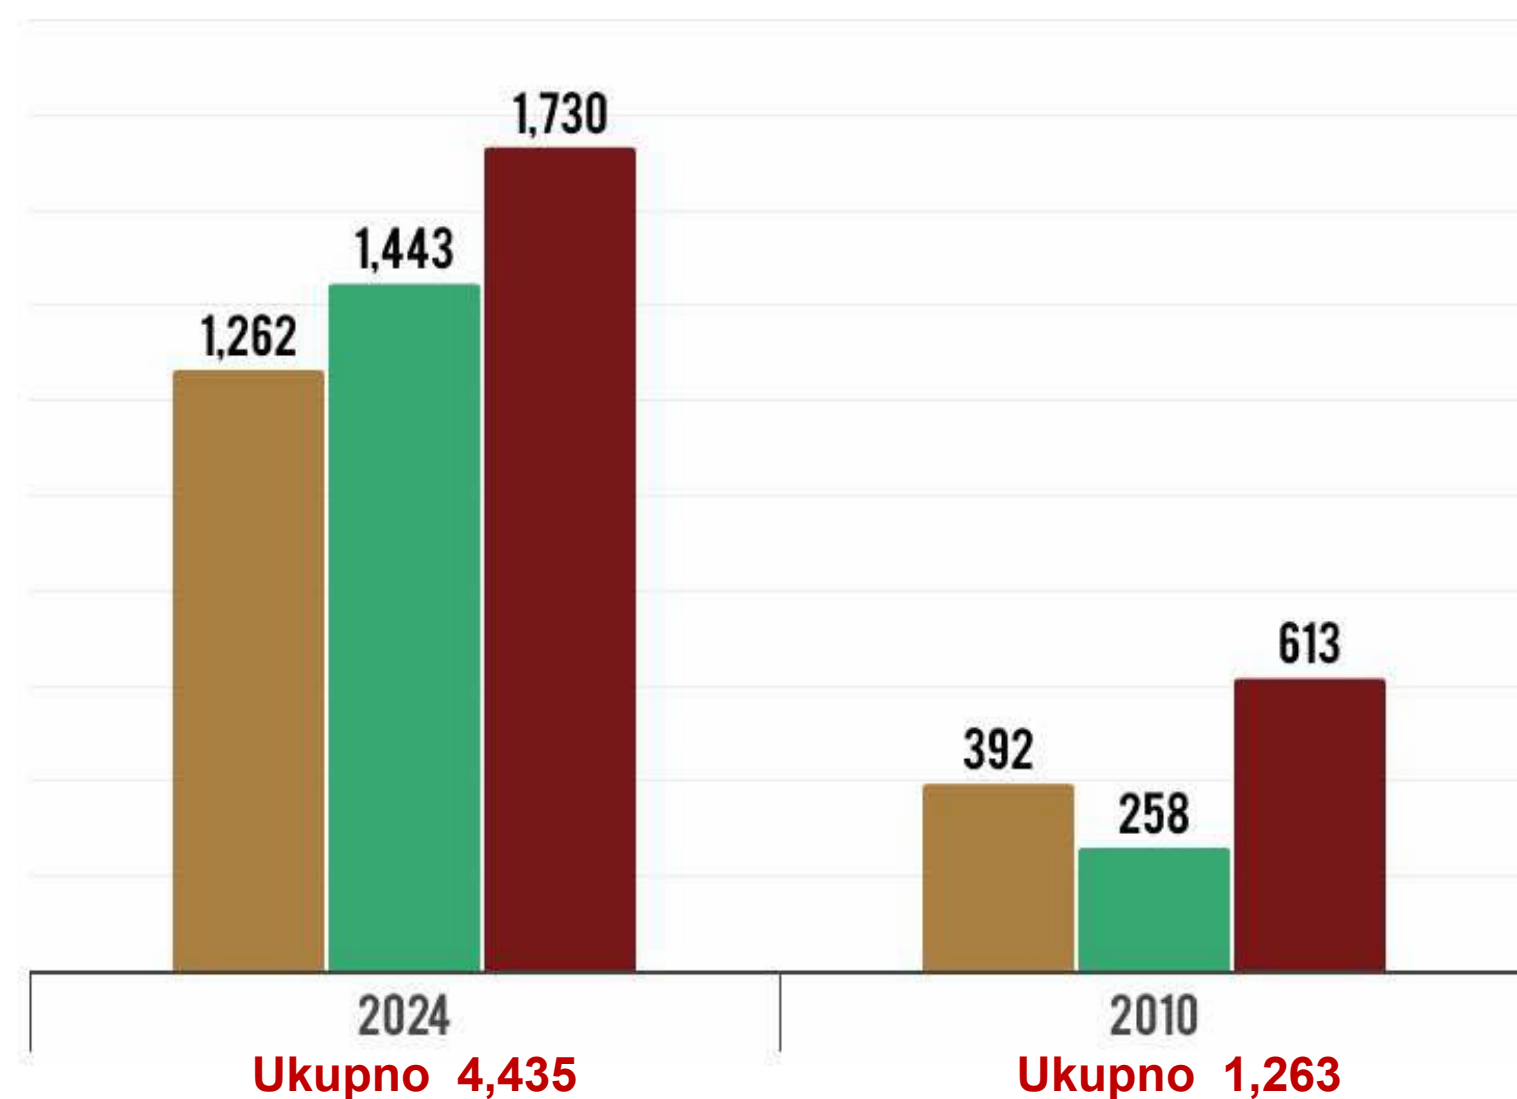

Broj gazdinstava