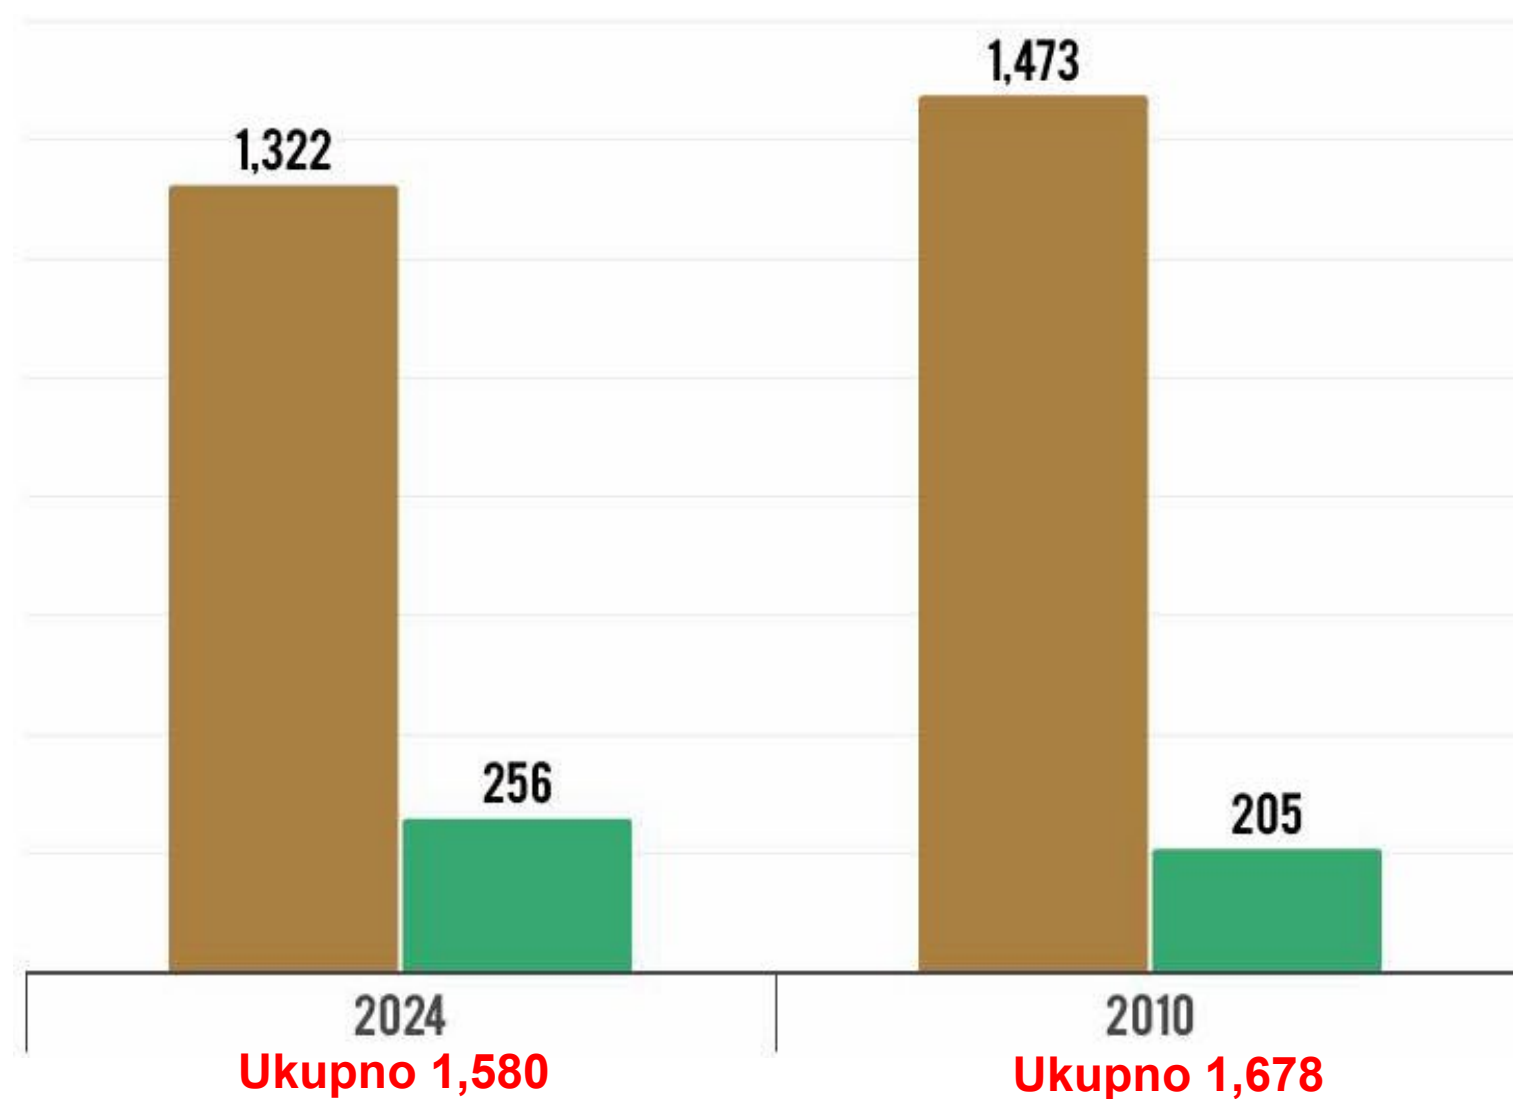

PLANTAŽNI VOĆNJACI POPIS 2024 I 2010

● Region sjever ● Region centar ● Region jug

Broj gazdinstava

Ukupna površina, ha

VINOGRADI POPIS 2024 | 2010

● Region centar ● Region jug

Broj gazdinstava

Ukupna površina, ha

MASLINJACI POPIS 2024 | 2010

● Ukupno

Broj gazdinstava

Ukupna površina, ha

● 2024 ● 2010

Broj gazdinstava

Ukupna površina, ha

Biljna proizvodnja / krompir