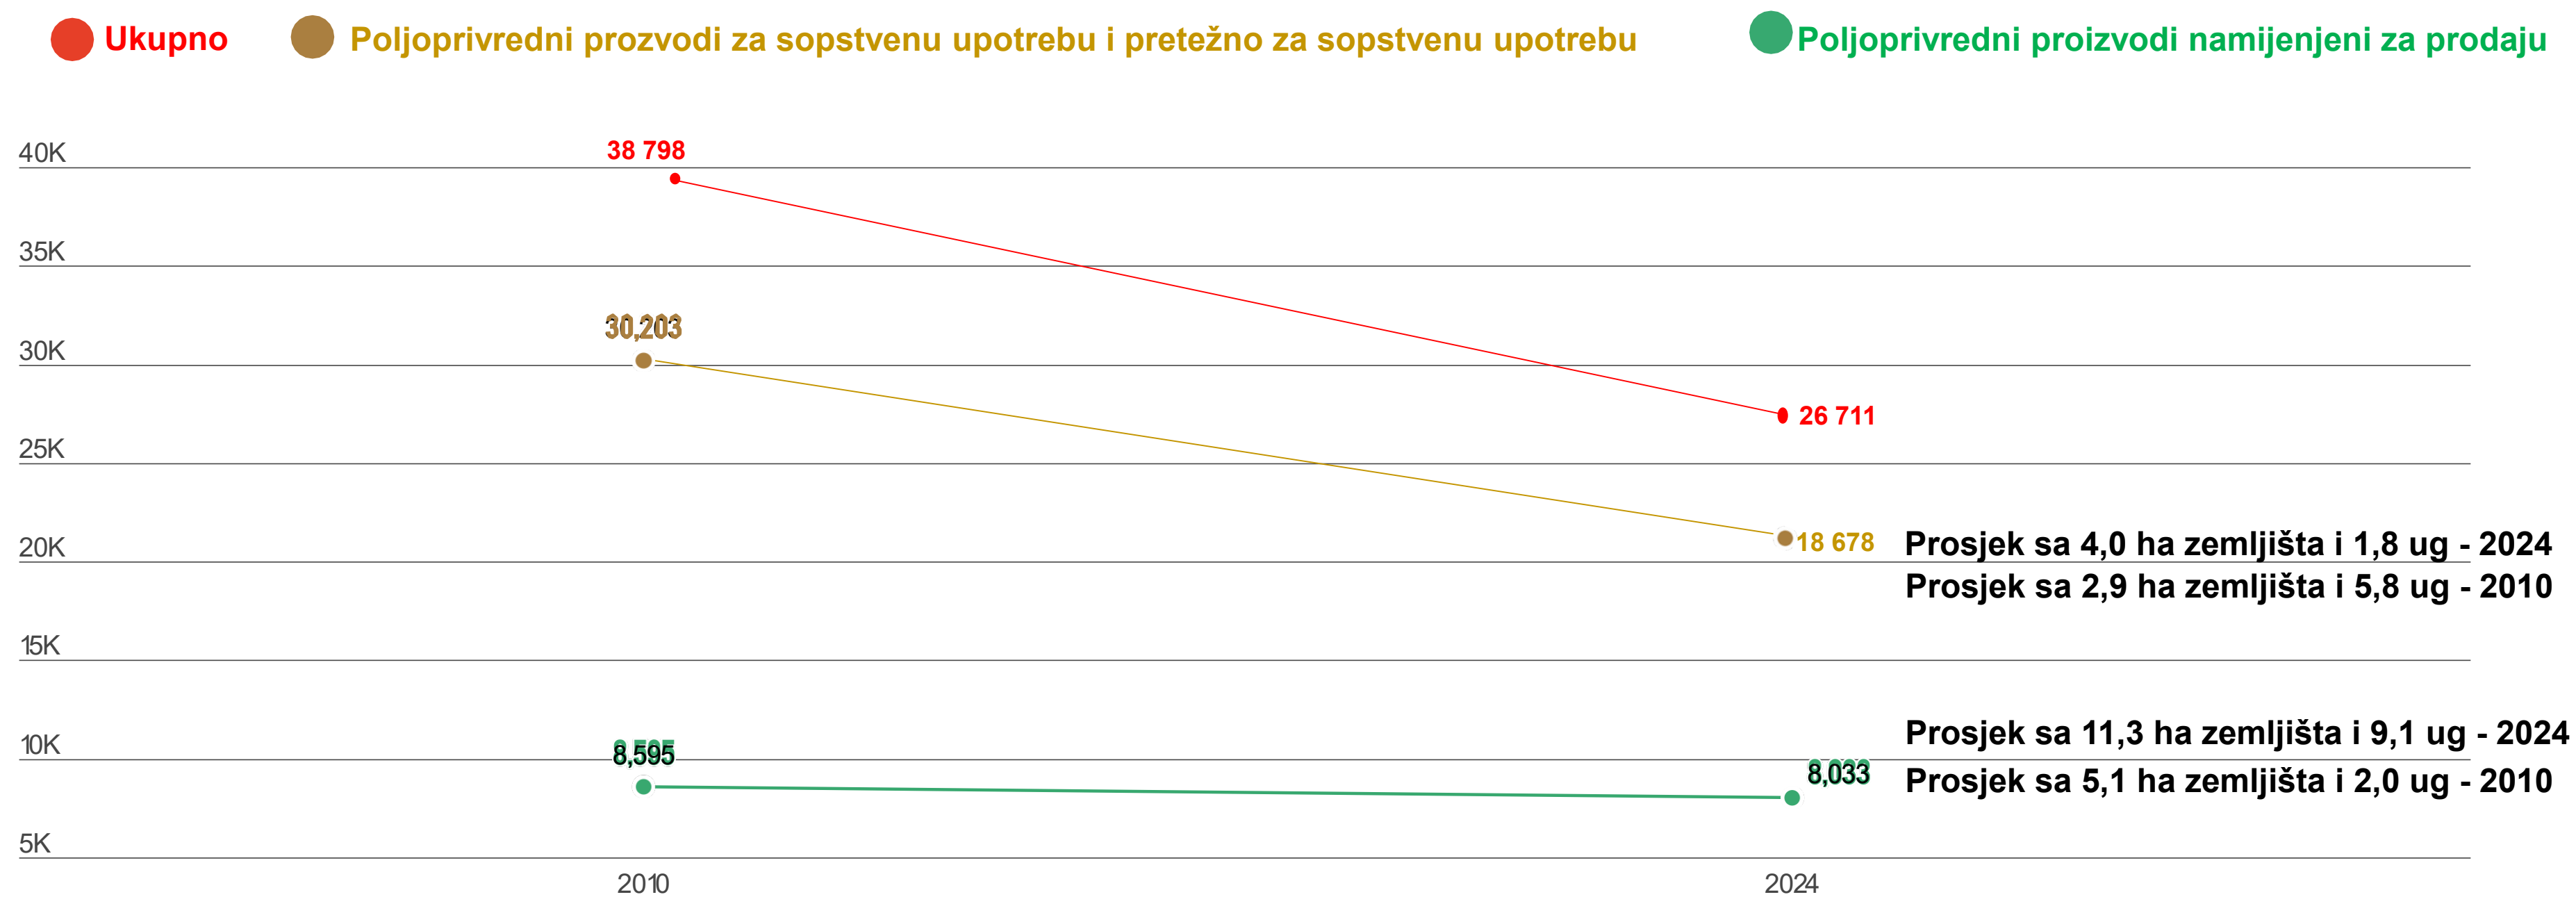

Namjena poljoprivredne proizvodnje na poljoprivrednom gazdinstvu