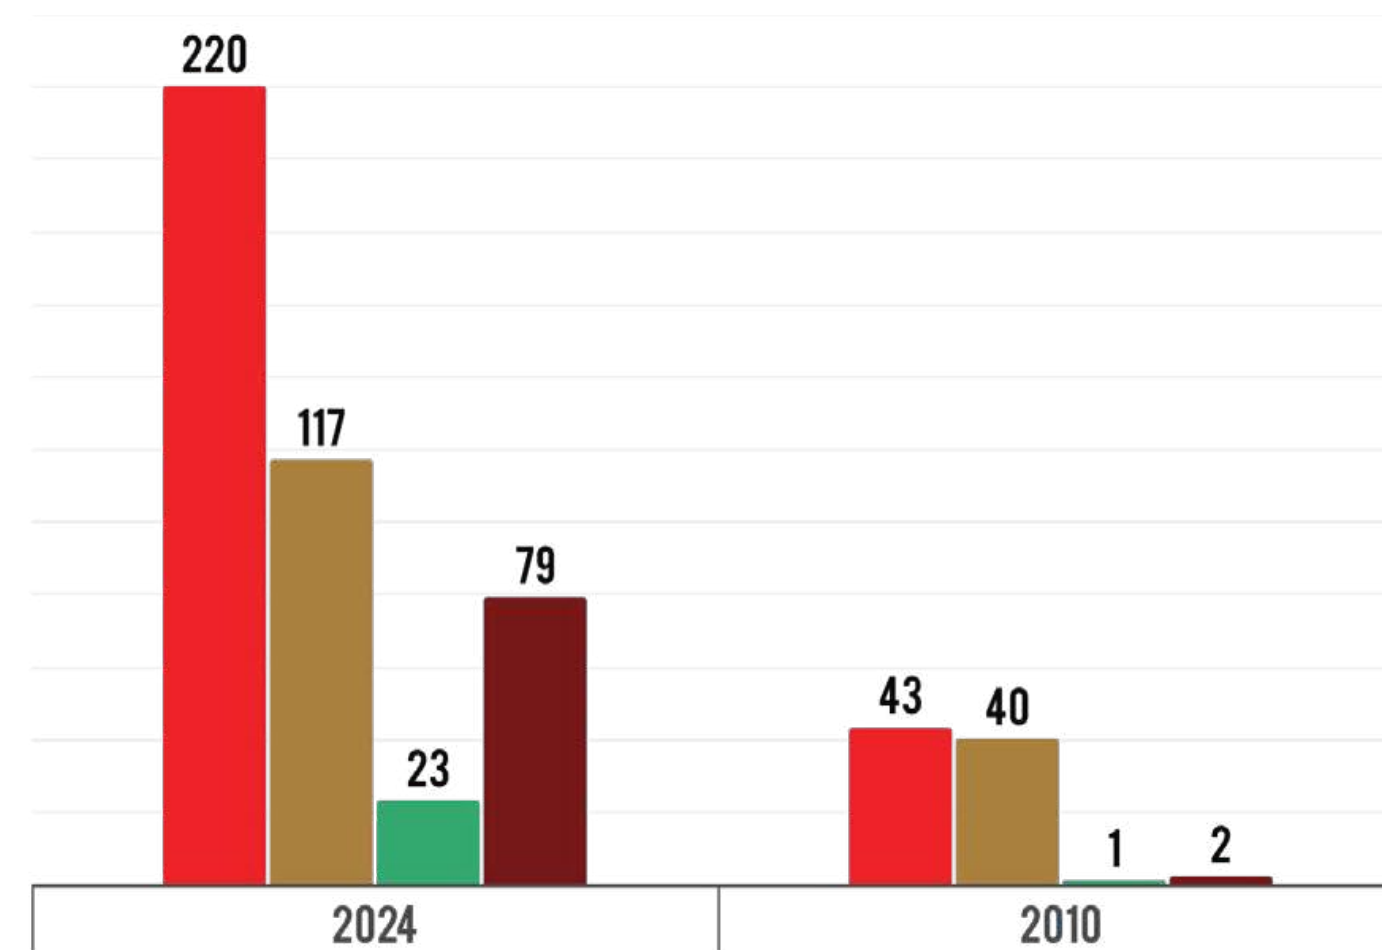

Ukupna površina, ha