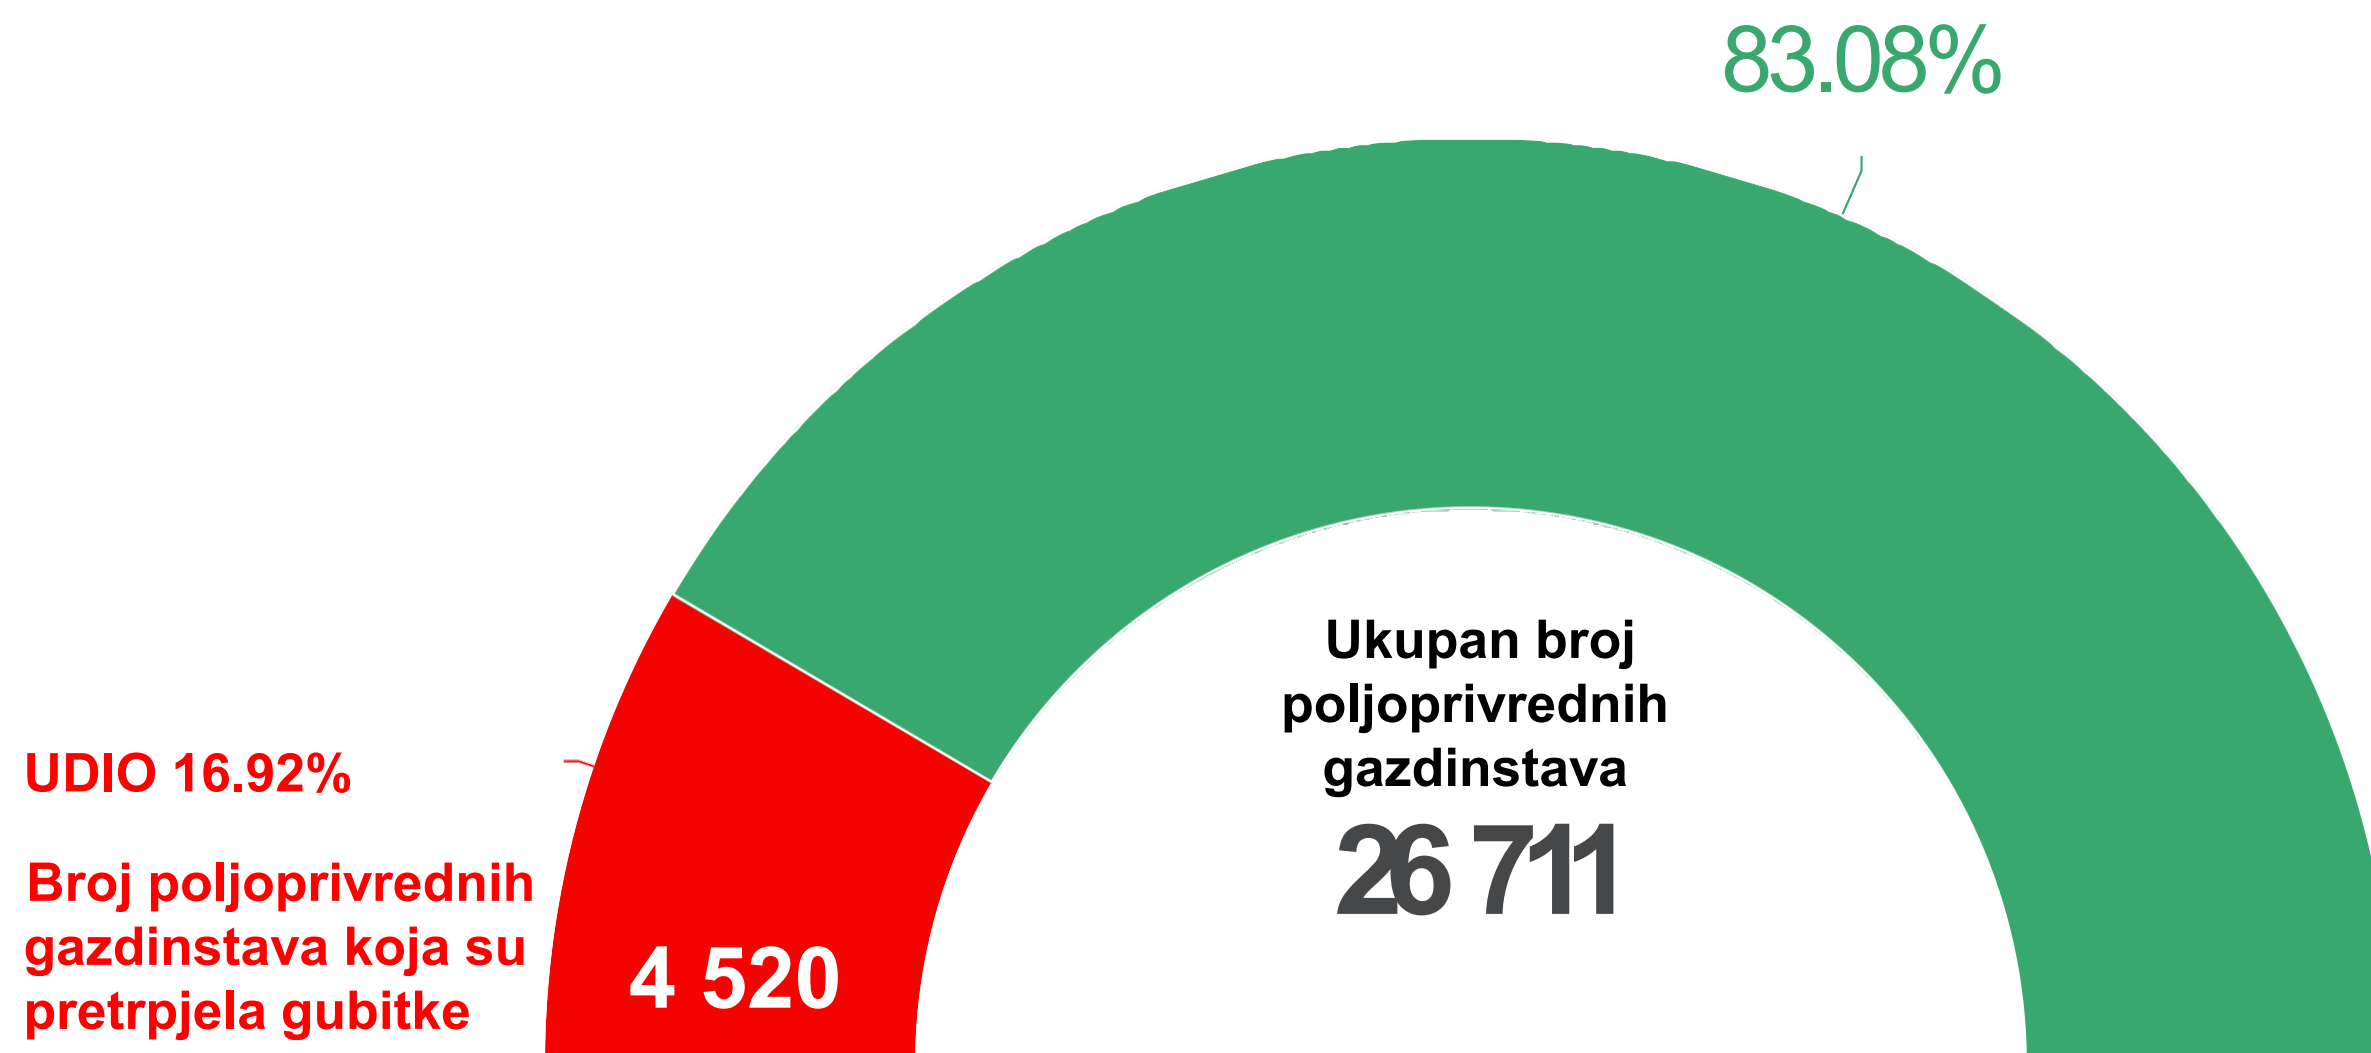

KLIMATSKE PROMJENE POPIS 2024

Ukupan broj poljoprivrednih gazdinstava i broj poljoprivrednih gazdinstava koja su pretrpjela gubitke usled prirodnih promjena ili katastrofa u poslednje 3 godine