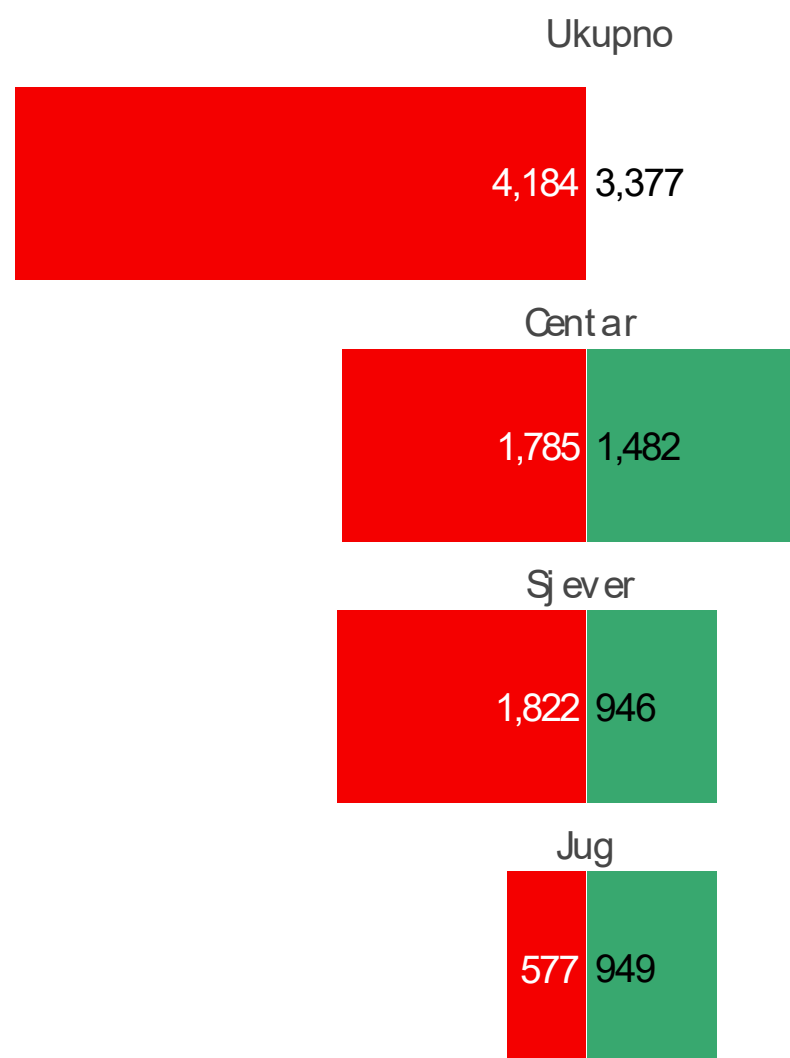

MASLINJACI POPIS 2024 | 2010

● Ukupno

Broj gazdinstava

Ukupna površina, ha

● 2024 ● 2010

Broj gazdinstava

Ukupna površina, ha

Biljna proizvodnja / krompir