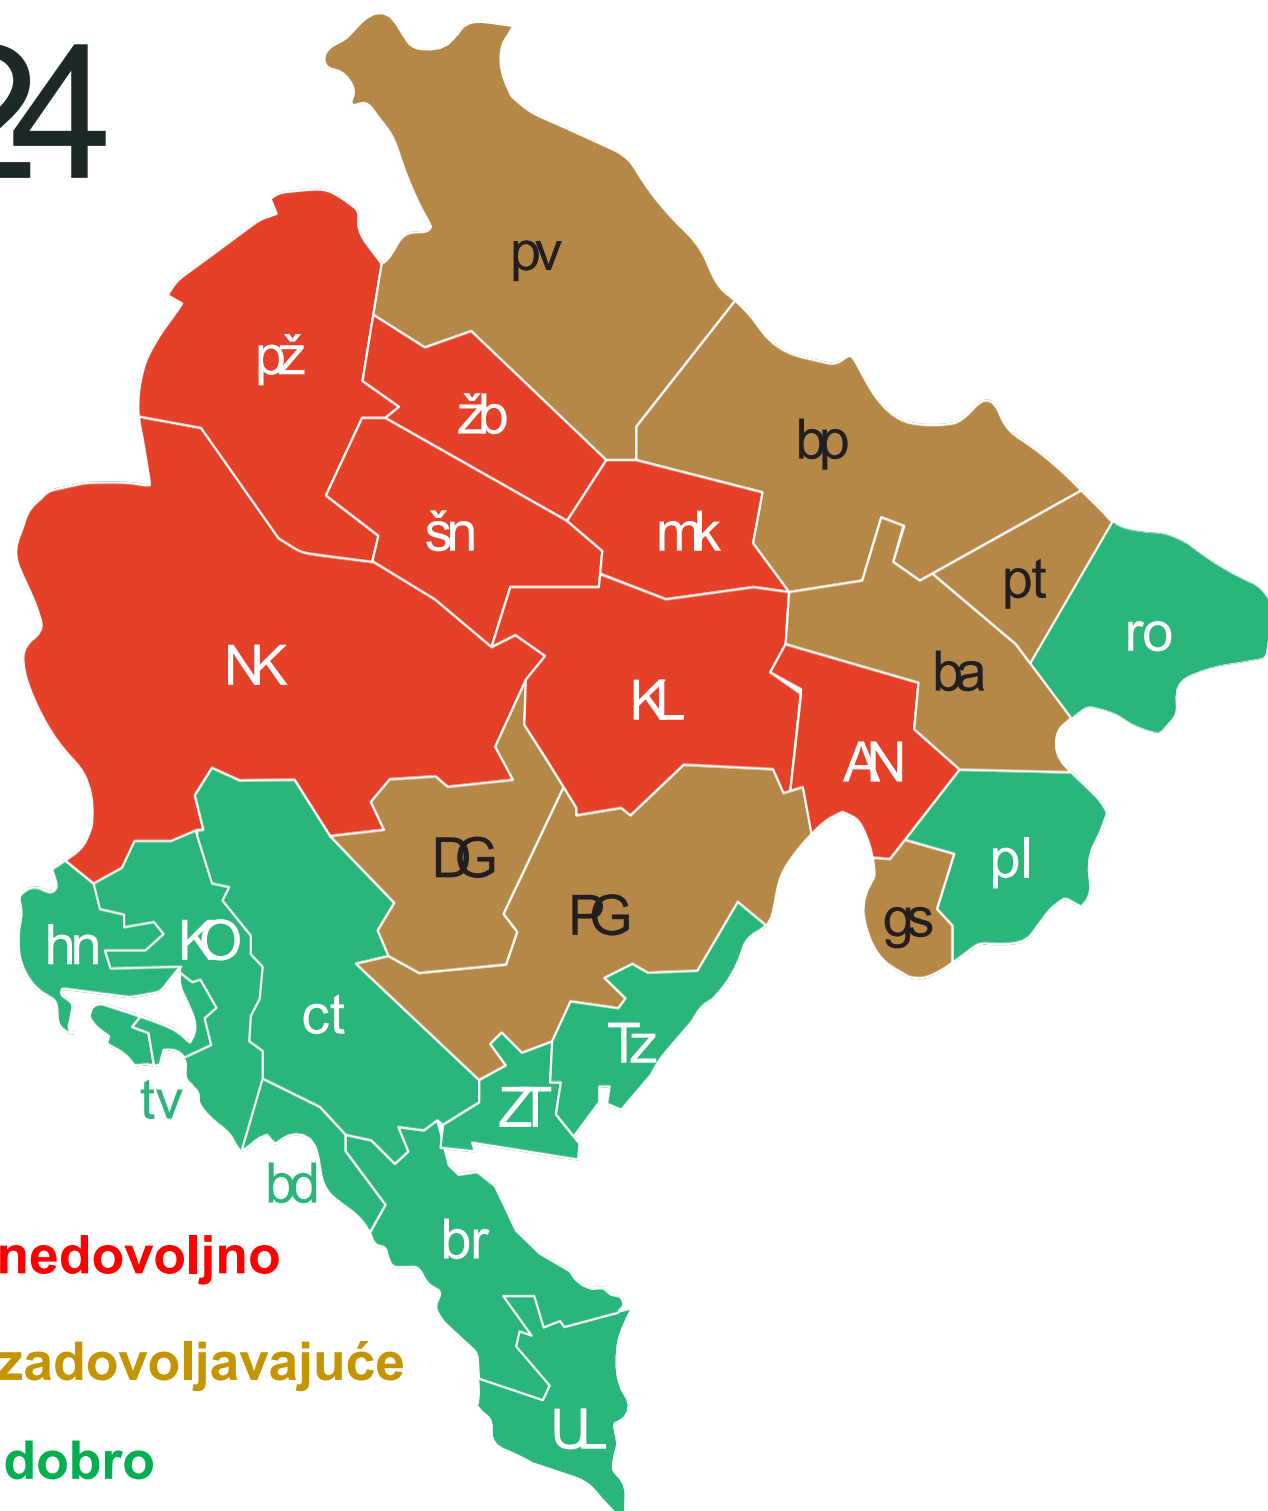

*izvor Popisa stanovništva, domaćinstava i stanova 2023. godine

Ukupan broj nositeljki na poljoprivrednim gazdinstvima 2024

● Žene ● Muškarci

BROJ TRAKTORA SVIH KATEGORIJA POPIS 2024 | 2010

2024

8,805	CG - CRNA GORA	7,931
137	ŠN – Šavnik	109
159	ŽB – Žabljak	156
115	PŽ – Plužine	143
62	AN – Andrijevica	70
102	KL – Kolašin	82
136	MK – Mojkovac	49
780	NK – Nikšić	390
478	PG – Podgorica	1,451
1,282	BP – Bijelo Polje	876
258	DG – Danilovgrad	228
311	PT – Petnjica	/
527	BA – Berane	718
123	GS – Gusinje	/
1,547	PV – Pljevlja	1,457
252	PL – Plav	317
36	CT – Cetinje	19
6	TV – Tivat	3
31	HN – Herceg Novi	22
790	RO – Rožaje	866
405	TZ – Tuzi	/
202	BR – Bar	155
460	ZT – Zeta	/
30	BD – Budva	11
51	KO – Kotor	35
535	UL – Ulcinj	774