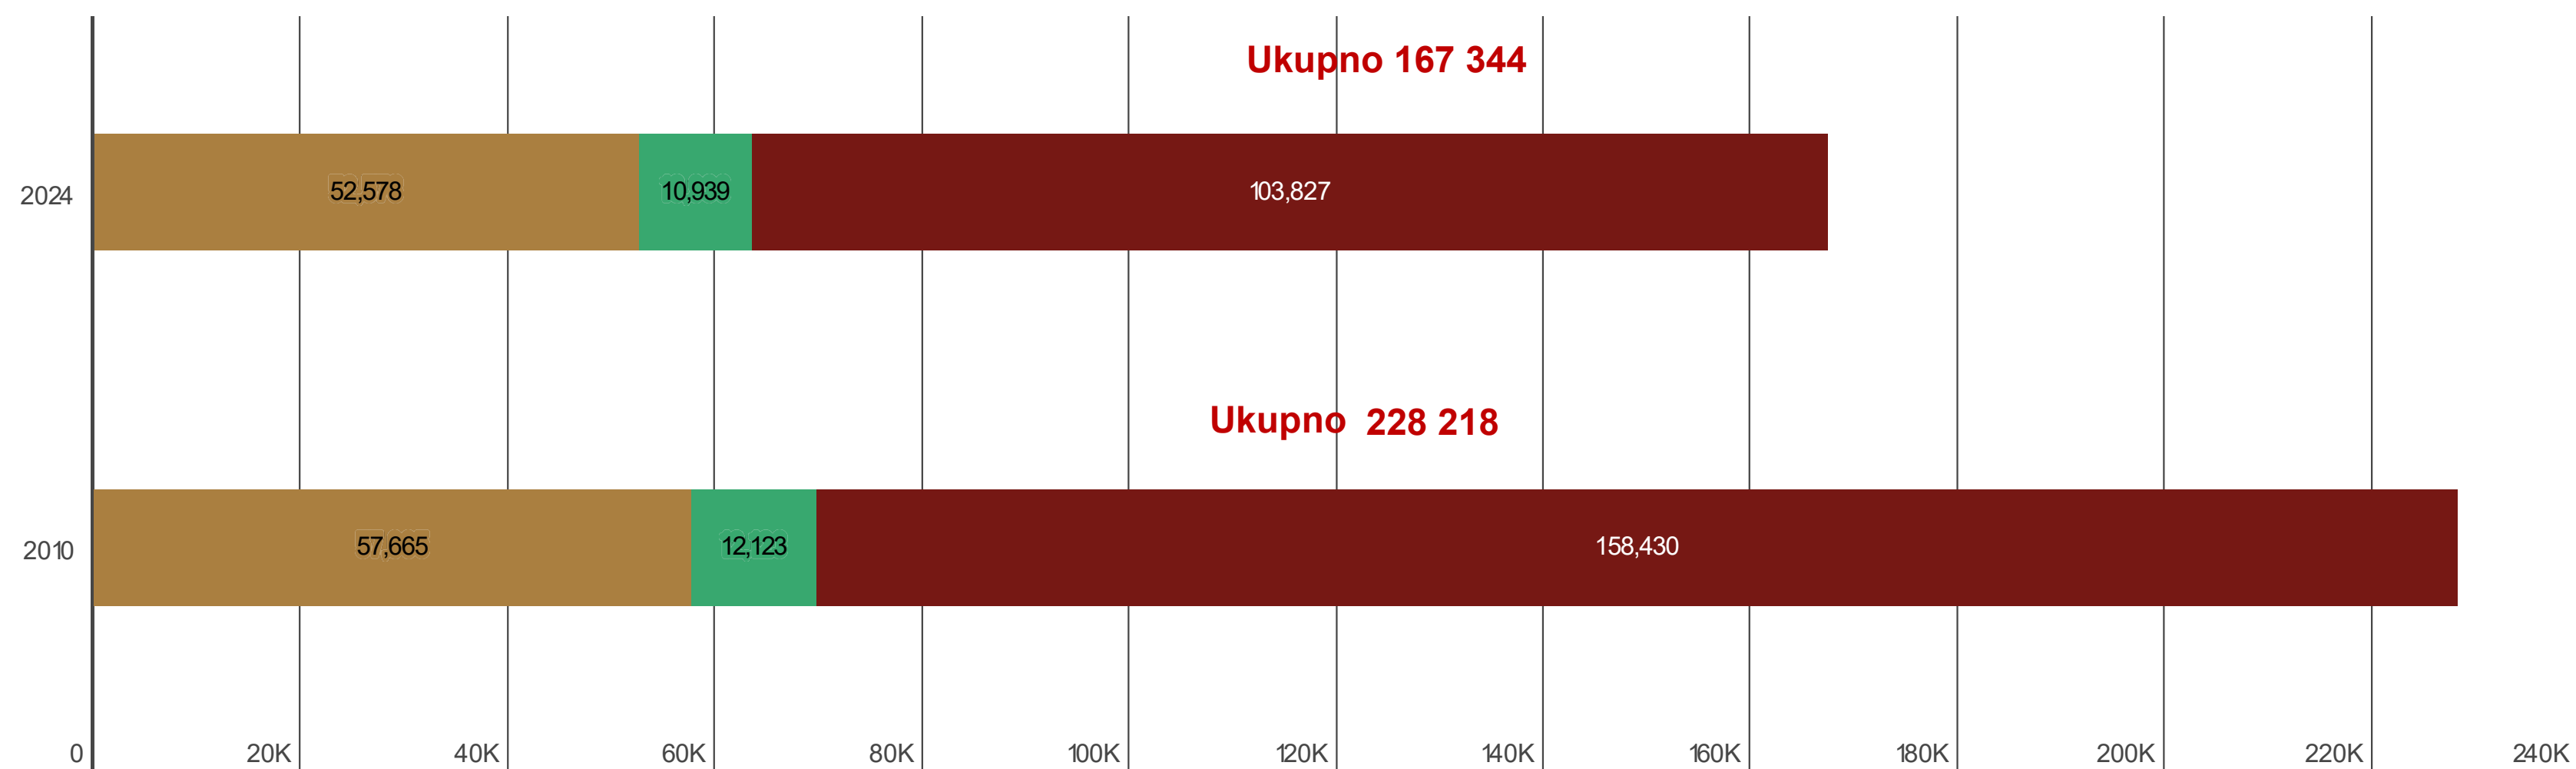

Broj gazdinstava

Ukupna površina, ha

STOČARSTVO POPIS 2024 | 2010

Broj gazdinstava koja su se bavila uzgojem stoke

● Region sjever ● Region centar ● Region jug

BROJ GOVEDA POPIS 2024 I 2010

● Region sjever ● Region centar ● Region jug

BROJ OVACA POPIS 2024 | 2010

● Region sjever ● Region centar ● Region jug

BROJ KOZA POPIS 2024 I 2010

● Region sjever ● Region centar ● Region jug

BROJ ŽIVINE POPIS 2024 I 2010

● Region sjever ● Region centar ● Region jug