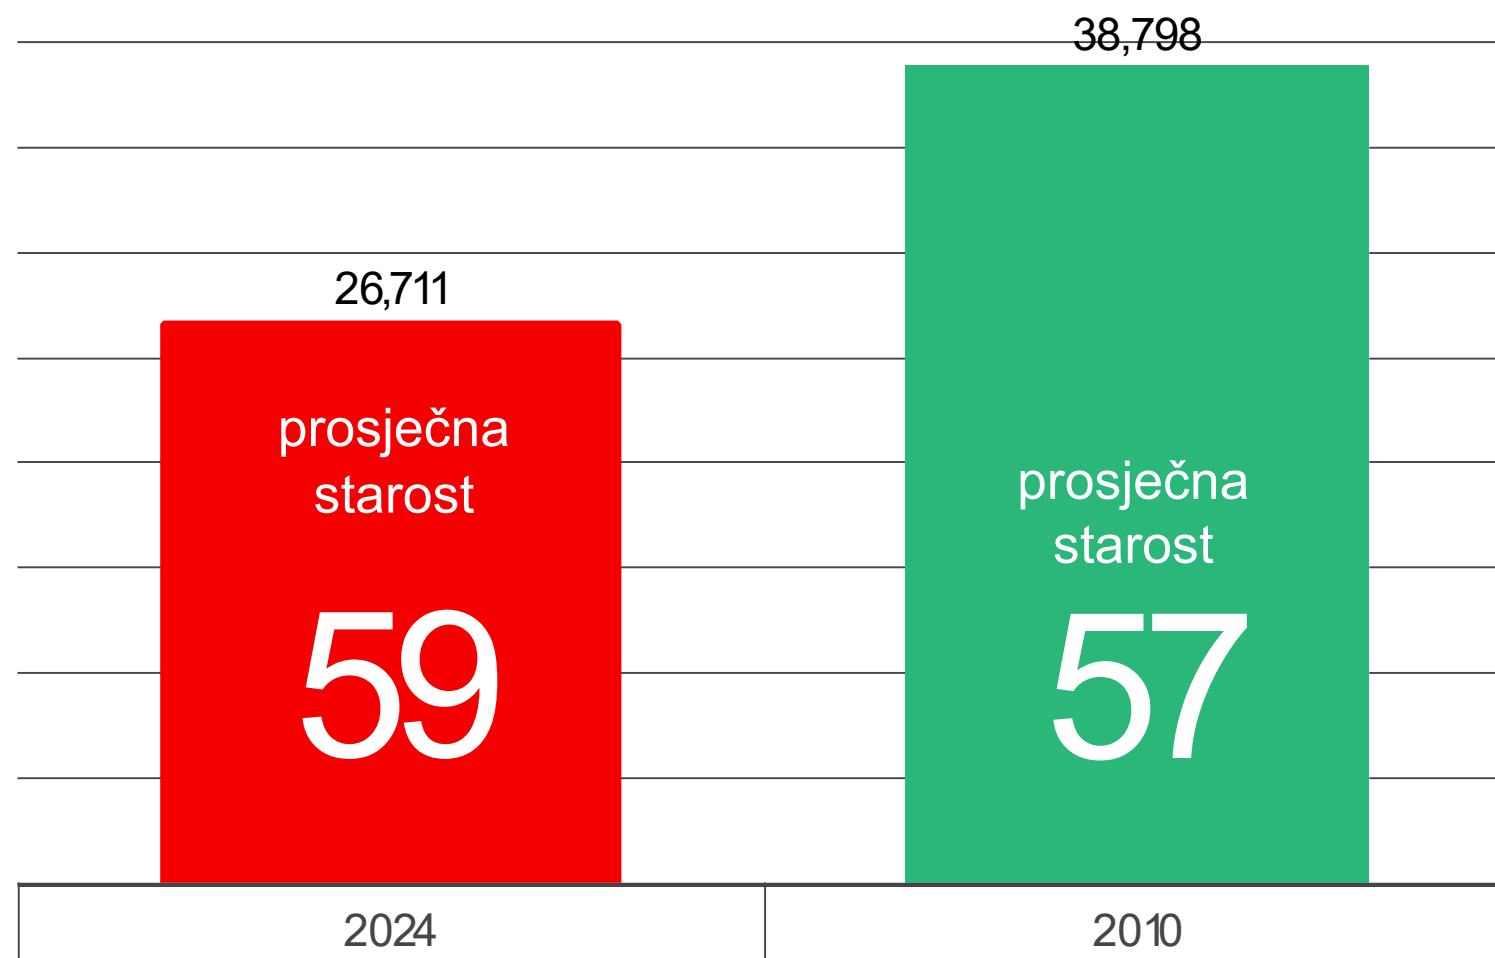

● Ukupno ● Region sjever ● Region centar ● Region jug

RADNA SNAGA POPIS 2024 | 2010

● Ukupno 2024 ● Ukupno 2010

● Ukupno 2023 ● Ukupno 2011

Ukupan broj poljoprivrednih gazdinstava i prosječna starost

Ukupan broj domaćinstava i prosječna starost

*izvor Popisa stanovništva, domaćinstava i stanova 2023. godine

Ukupan broj nositeljki na poljoprivrednim gazdinstvima 2024

● Žene ● Muškarci

BROJ TRAKTORA SVIH KATEGORIJA POPIS 2024 | 2010

2024

8,805	CG - CRNA GORA	7,931
137	ŠN – Šavnik	109
159	ŽB – Žabljak	156
115	PŽ – Plužine	143
62	AN – Andrijevica	70
102	KL – Kolašin	82
136	MK – Mojkovac	49
780	NK – Nikšić	390
478	PG – Podgorica	1,451
1,282	BP – Bijelo Polje	876
258	DG – Danilovgrad	228
311	PT – Petnjica	/
527	BA – Berane	718
123	GS – Gusinje	/
1,547	PV – Pljevlja	1,457
252	PL – Plav	317
36	CT – Cetinje	19
6	TV – Tivat	3
31	HN – Herceg Novi	22
790	RO – Rožaje	866
405	TZ – Tuzi	/
202	BR – Bar	155
460	ZT – Zeta	/
30	BD – Budva	11
51	KO – Kotor	35
535	UL – Ulcinj	774