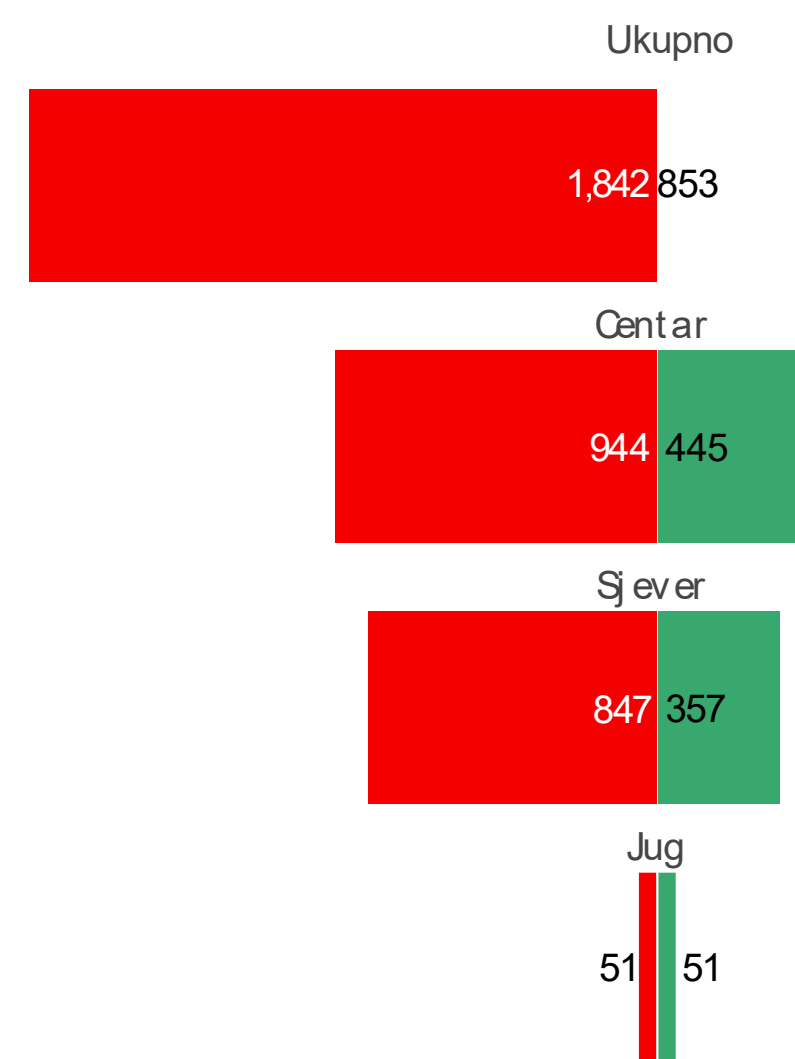

Ukupna površina, ha