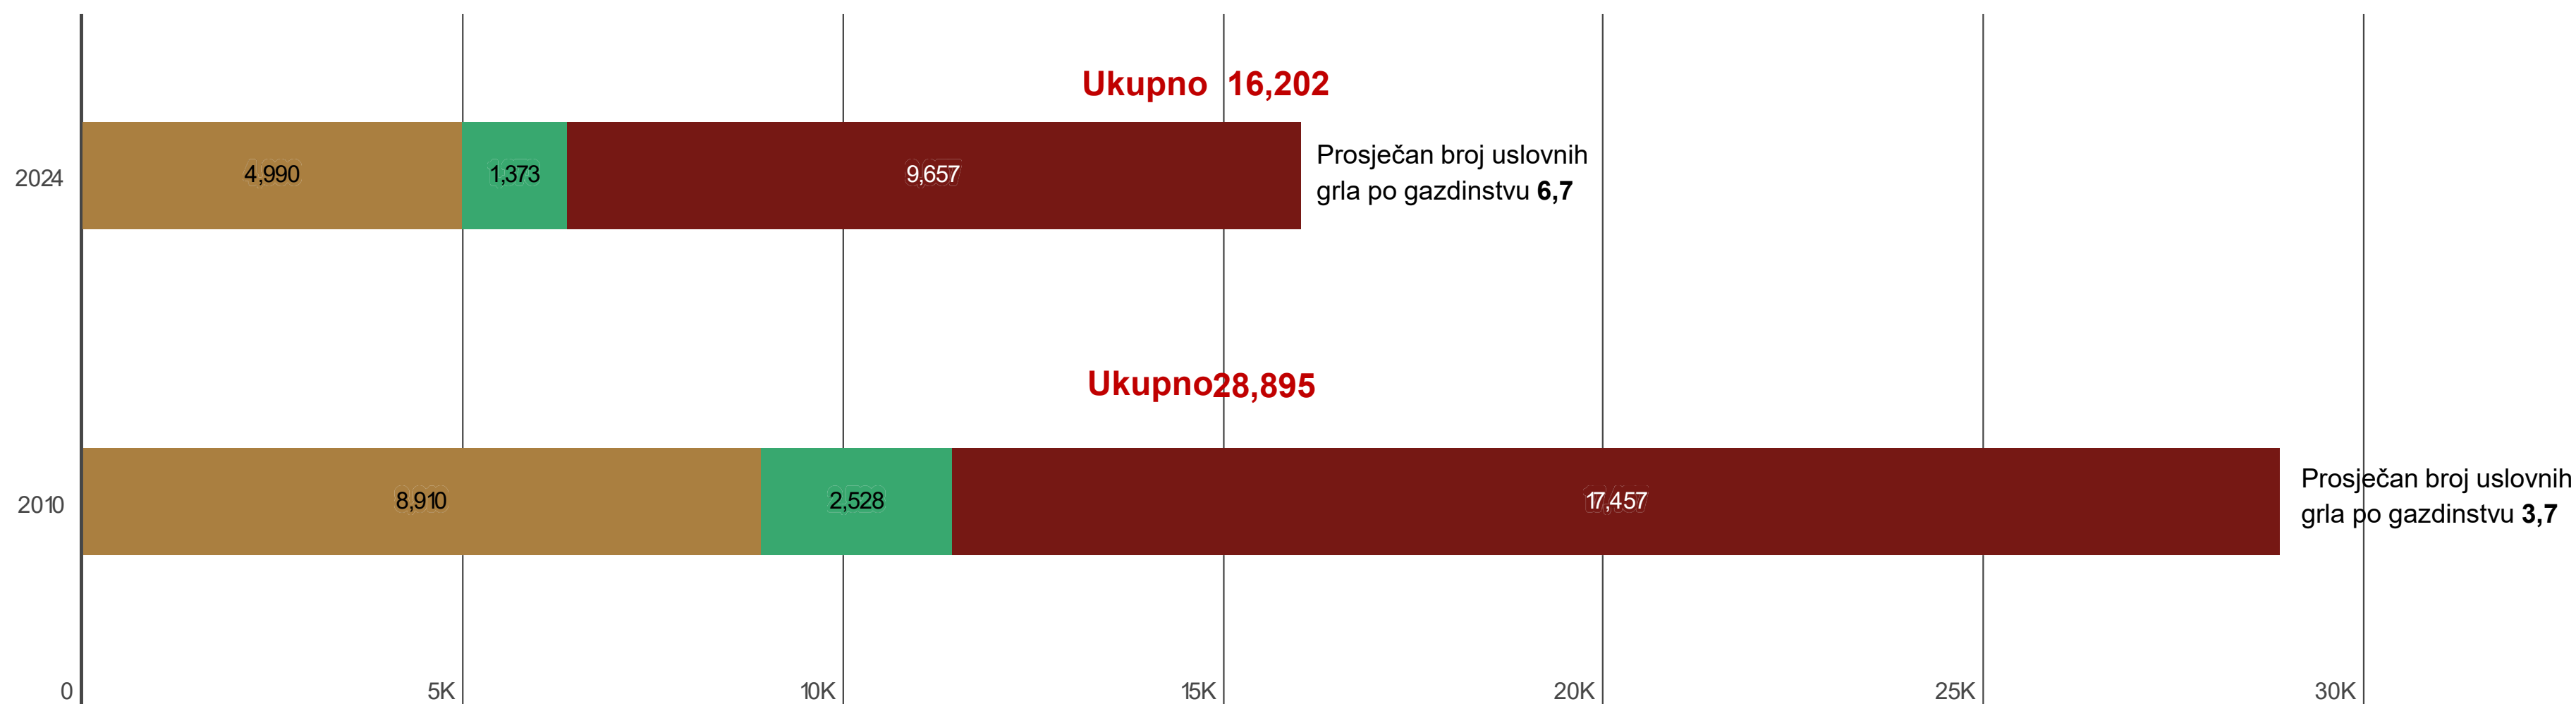

Broj gazdinstava

Ukupna površina, ha

STOČARSTVO POPIS 2024 | 2010

Broj gazdinstava koja su se bavila uzgojem stoke

● Region sjever ● Region centar ● Region jug

BROJ GOVEDA POPIS 2024 I 2010

● Region sjever ● Region centar ● Region jug

BROJ OVACA POPIS 2024 | 2010

● Region sjever ● Region centar ● Region jug

BROJ KOZA POPIS 2024 I 2010

● Region sjever ● Region centar ● Region jug

BROJ ŽIVINE POPIS 2024 I 2010

● Region sjever ● Region centar ● Region jug