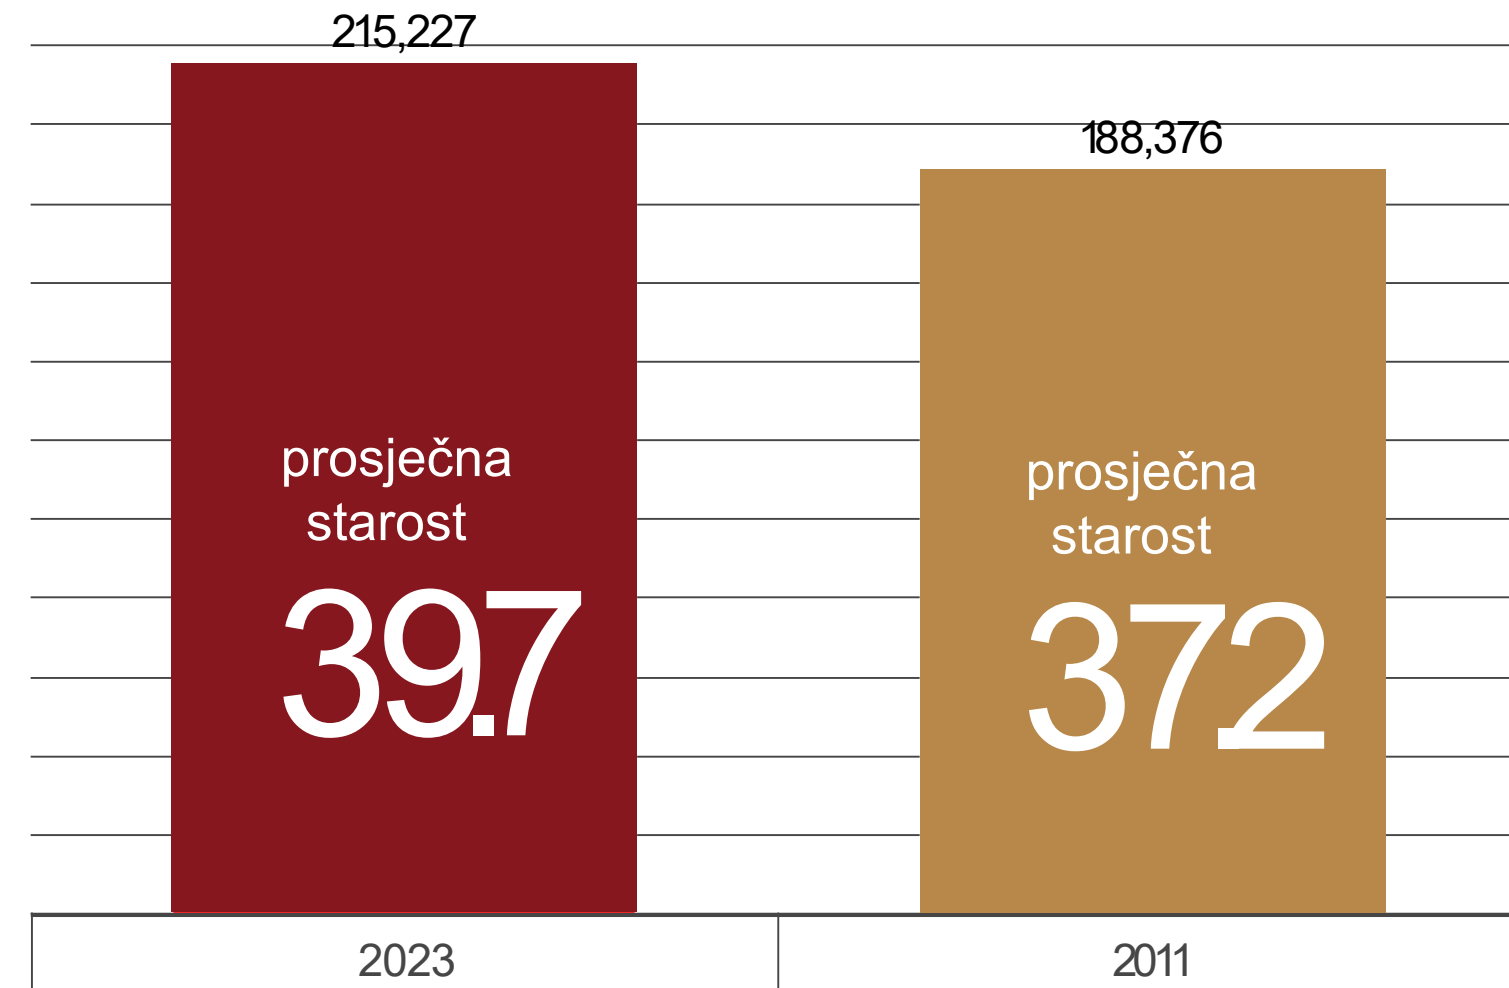

● Ukupno ● Region sjever ● Region centar ● Region jug

RADNA SNAGA POPIS 2024 | 2010

● Ukupno 2024 ● Ukupno 2010

● Ukupno 2023 ● Ukupno 2011

Ukupan broj poljoprivrednih gazdinstava i prosječna starost

Ukupan broj domaćinstava i prosječna starost

*izvor Popisa stanovništva, domaćinstava i stanova 2023. godine

Ukupan broj nositeljki na poljoprivrednim gazdinstvima 2024

● Žene ● Muškarci

BROJ TRAKTORA SVIH KATEGORIJA POPIS 2024 | 2010

2024

8,805	CG - CRNA GORA	7,931
137	ŠN – Šavnik	109
159	ŽB – Žabljak	156
115	PŽ – Plužine	143
62	AN – Andrijevica	70
102	KL – Kolašin	82
136	MK – Mojkovac	49
780	NK – Nikšić	390
478	PG – Podgorica	1,451
1,282	BP – Bijelo Polje	876
258	DG – Danilovgrad	228
311	PT – Petnjica	/
527	BA – Berane	718
123	GS – Gusinje	/
1,547	PV – Pljevlja	1,457
252	PL – Plav	317
36	CT – Cetinje	19
6	TV – Tivat	3
31	HN – Herceg Novi	22
790	RO – Rožaje	866
405	TZ – Tuzi	/
202	BR – Bar	155
460	ZT – Zeta	/
30	BD – Budva	11
51	KO – Kotor	35
535	UL – Ulcinj	774