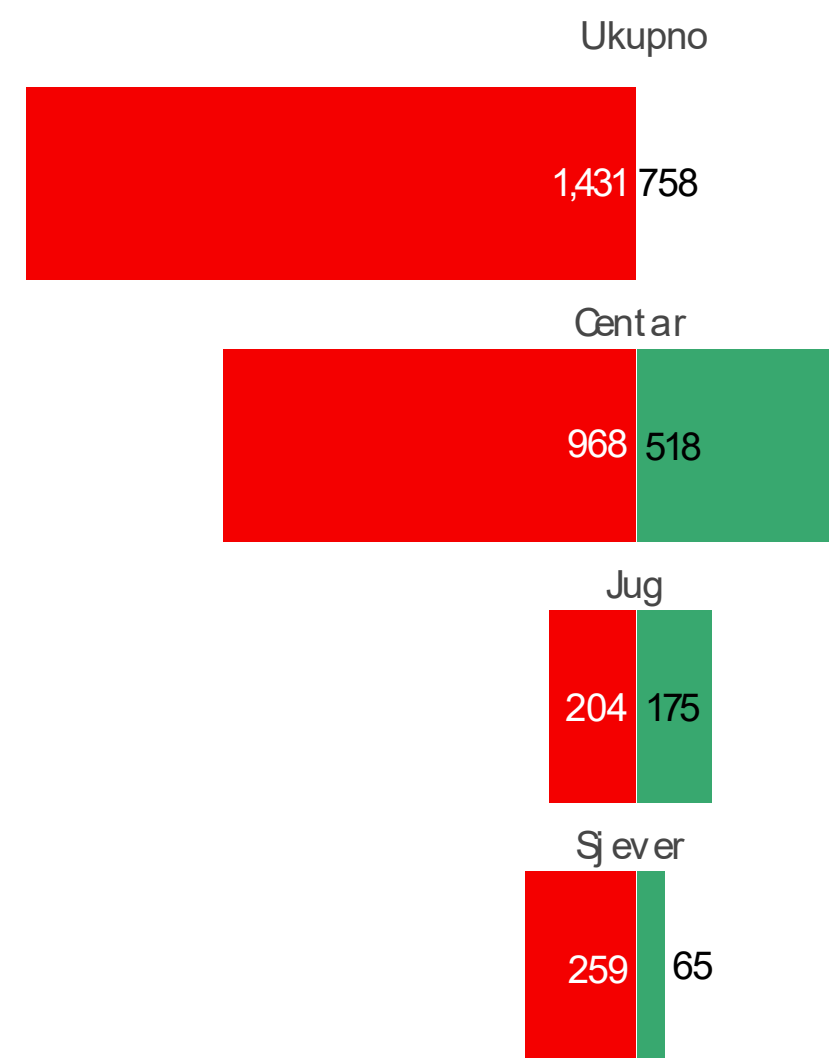

MASLINJACI POPIS 2024 | 2010

● Ukupno

Broj gazdinstava

Ukupna površina, ha

● 2024 ● 2010

Broj gazdinstava

Ukupna površina, ha

Biljna proizvodnja / krompir