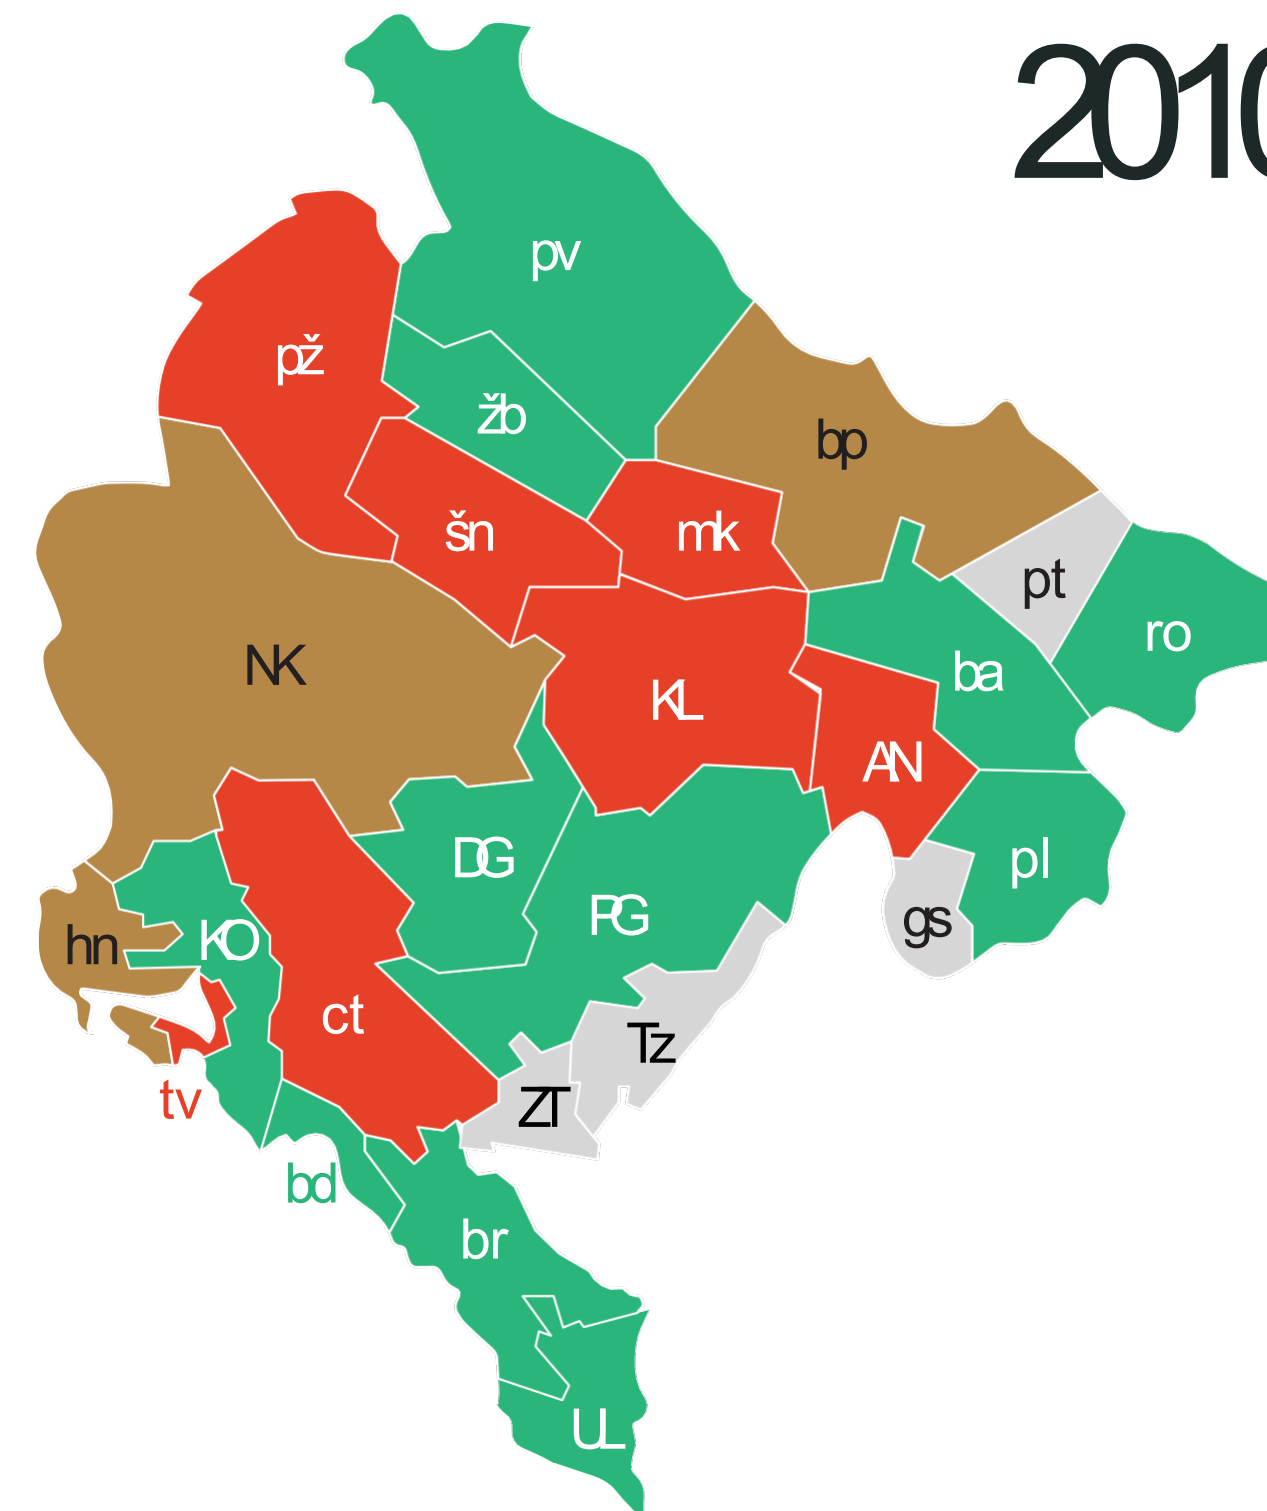

8,805	CG - CRNA GORA	7,931
137	ŠN – Šavnik	109
159	ŽB – Žabljak	156
115	PŽ – Plužine	143
62	AN – Andrijevica	70
102	KL – Kolašin	82
136	MK – Mojkovac	49
780	NK – Nikšić	390
478	PG – Podgorica	1,451
1,282	BP – Bijelo Polje	876
258	DG – Danilovgrad	228
311	PT – Petnjica	/
527	BA – Berane	718
123	GS – Gusinje	/
1,547	PV – Pljevlja	1,457
252	PL – Plav	317
36	CT – Cetinje	19
6	TV – Tivat	3
31	HN – Herceg Novi	22
790	RO – Rožaje	866
405	TZ – Tuzi	/
202	BR – Bar	155
460	ZT – Zeta	/
30	BD – Budva	11
51	KO – Kotor	35
535	UL – Ulcinj	774

2010