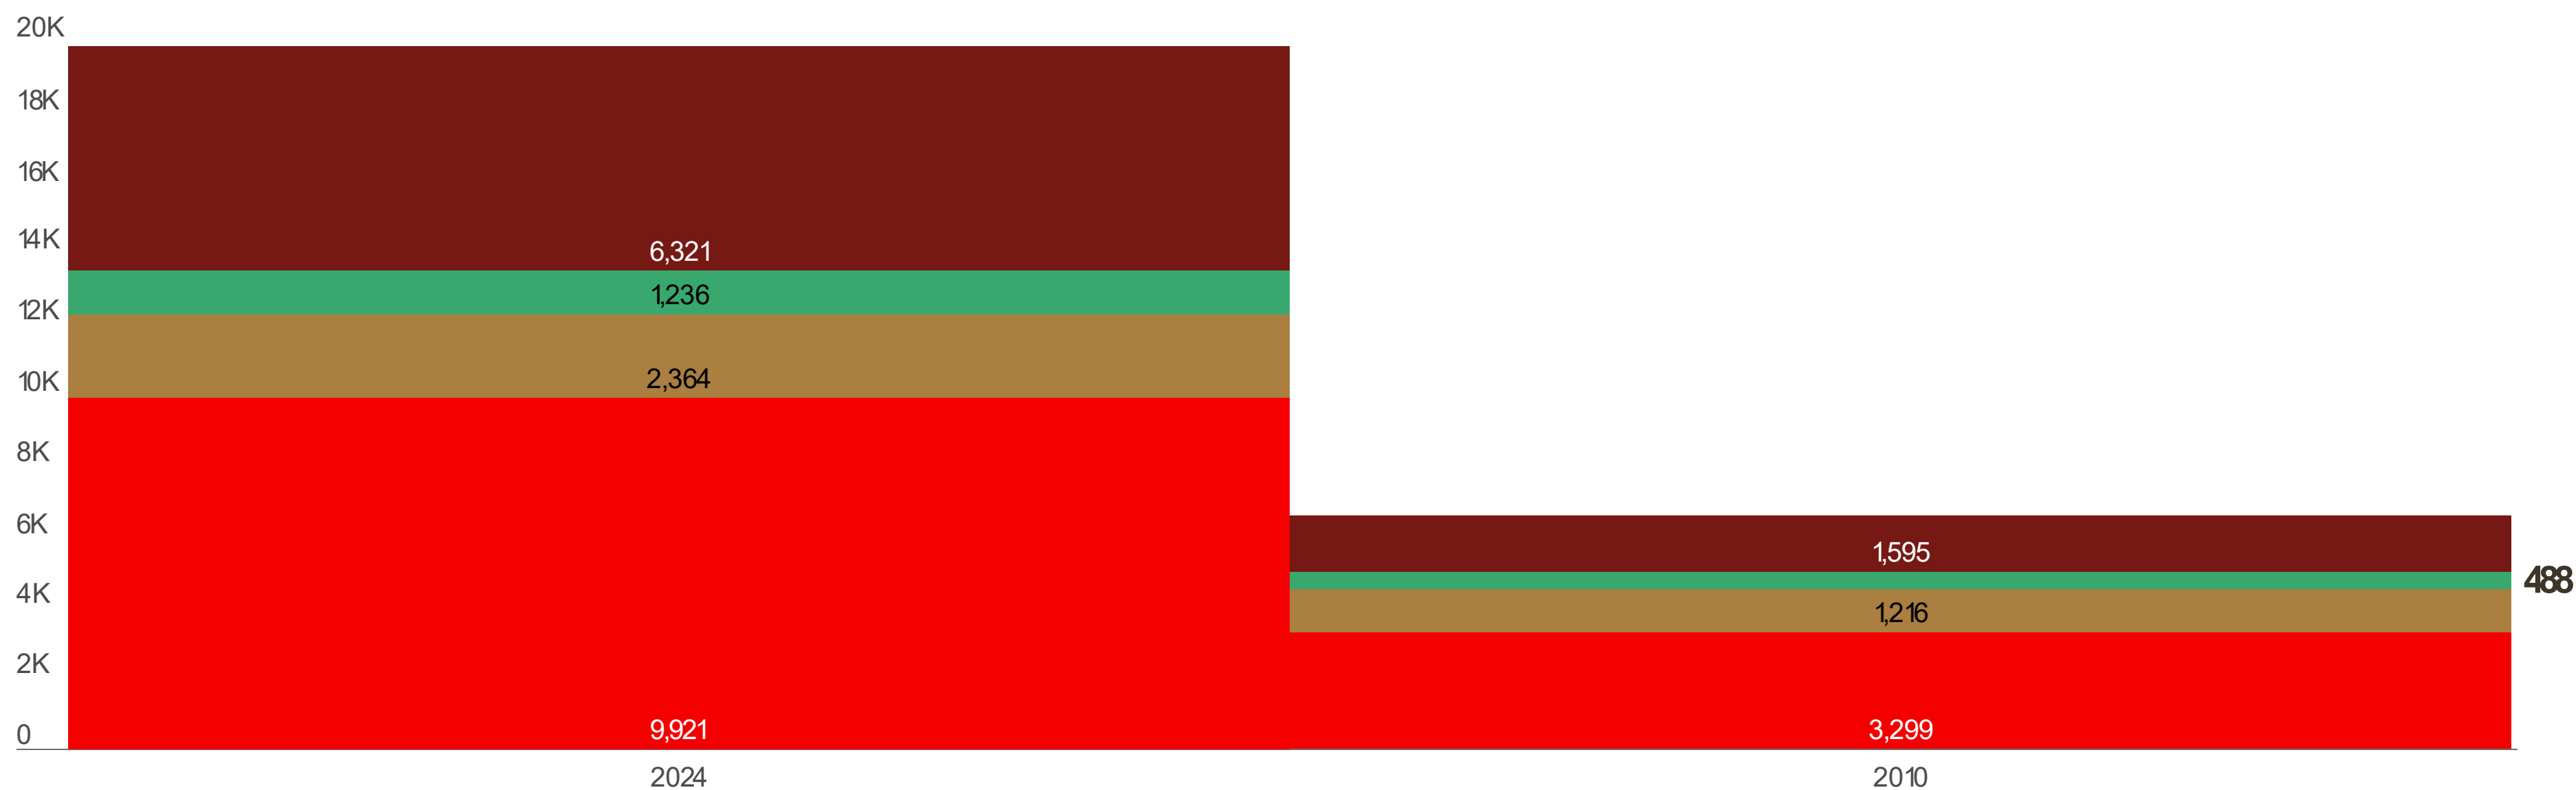

BROJ OVACA POPIS 2024 | 2010

● Region sjever ● Region centar ● Region jug

BROJ KOZA POPIS 2024 I 2010

● Region sjever ● Region centar ● Region jug

BROJ ŽIVINE POPIS 2024 I 2010

● Region sjever ● Region centar ● Region jug

● Ukupno ● Region sjever ● Region centar ● Region jug

RADNA SNAGA POPIS 2024 | 2010

● Ukupno 2024 ● Ukupno 2010

● Ukupno 2023 ● Ukupno 2011

Ukupan broj poljoprivrednih gazdinstava i prosječna starost

Ukupan broj domaćinstava i prosječna starost