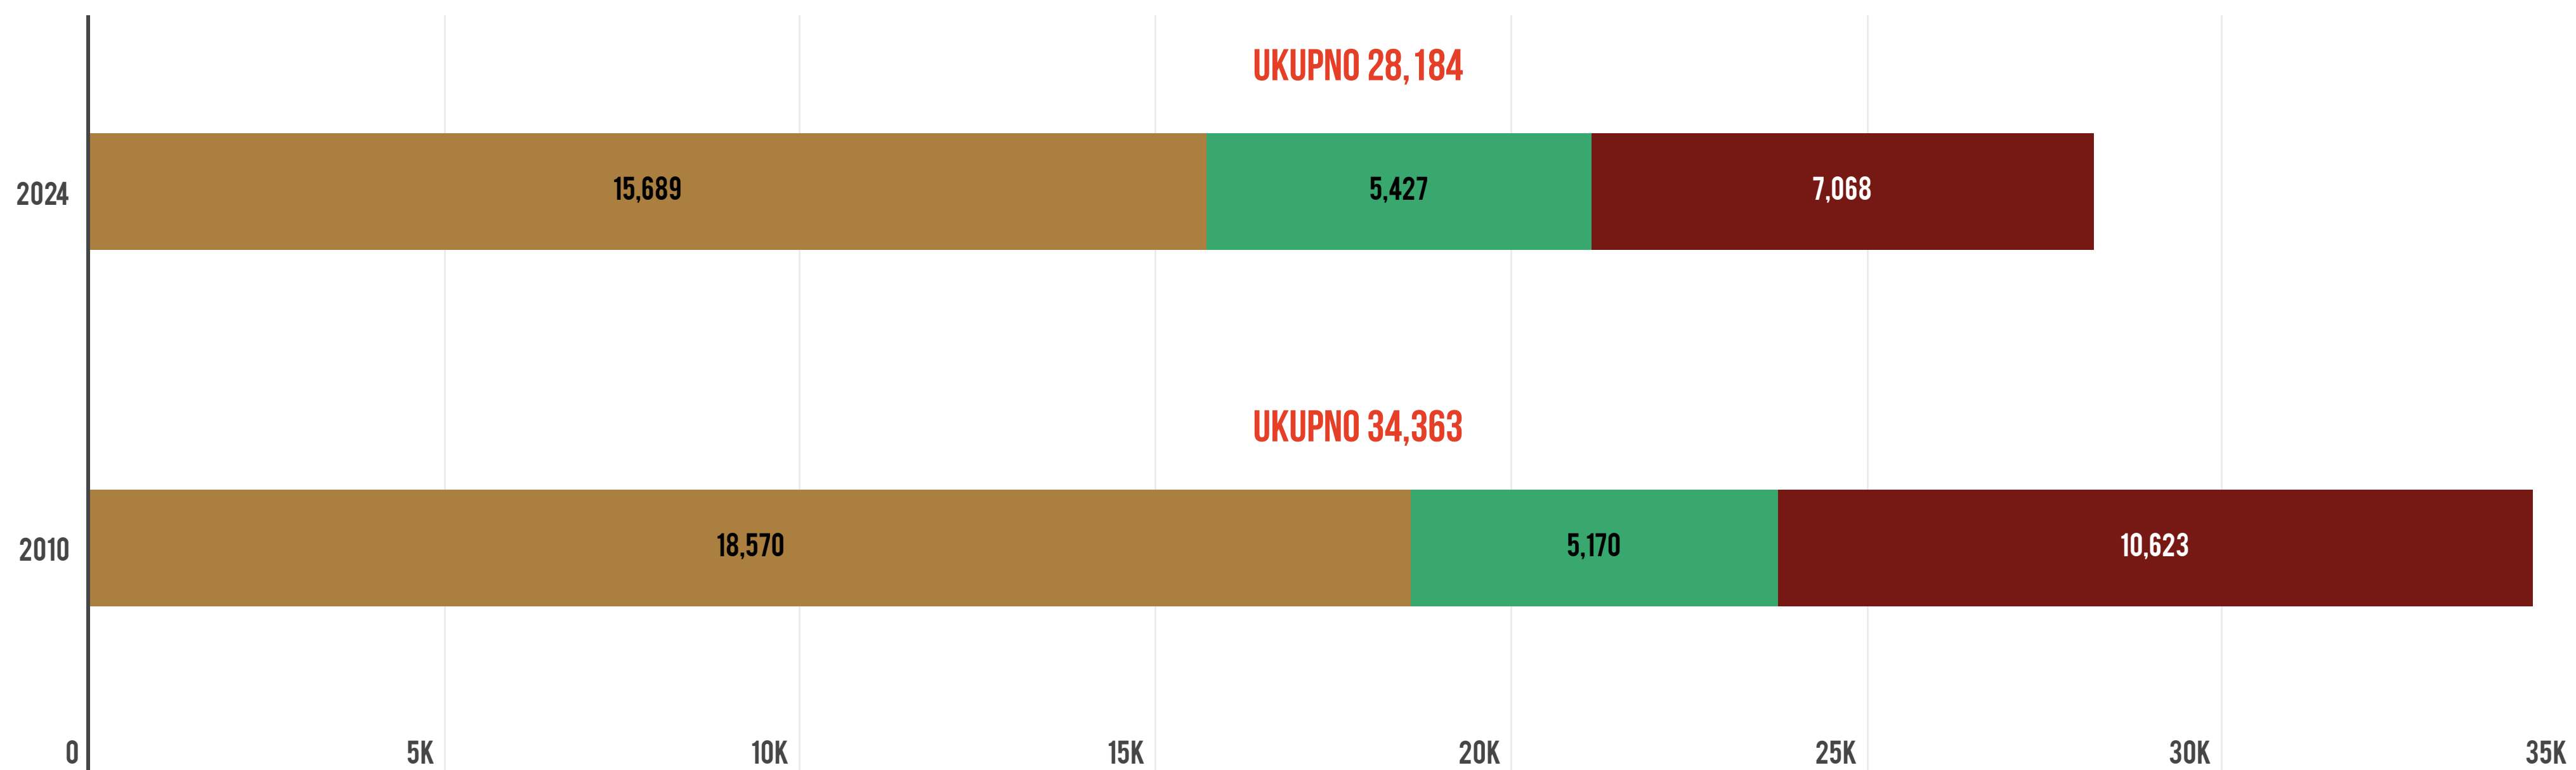

PRIKUPIMO PLODOVE NAŠEG RADA Popis poljoprivrede 2024. godine

BROJ KRAVA ZA MUŽU

POPIS 2024 | 2010

● REGION SJEVER ● REGION CENTAR ● REGION JUG

PRIKUPIMO PLODOVE NAŠEG RADA Popis poljoprivrede 2024. godine

BROJ OVACA

POPIS 2024 | 2010

● REGION SJEVER ● REGION CENTAR ● REGION JUG

PRIKUPIMO PLODOVE NAŠEG RADA Popis poljoprivrede 2024. godine

BROJ KOZA

POPIS 2024 | 2010

● REGION SJEVER ● REGION CENTAR ● REGION JUG

PRIKUPIMO PLODOVE NAŠEG RADA Popis poljoprivrede 2024. godine

BROJ ŽIVINE

POPIS 2024 | 2010

● REGION SJEVER ● REGION CENTAR ● REGION JUG

PRIKUPIMO PLODOVE NAŠEG RADA Popis poljoprivrede 2024. godine

BROJ KOKOŠAKA NOSILJA