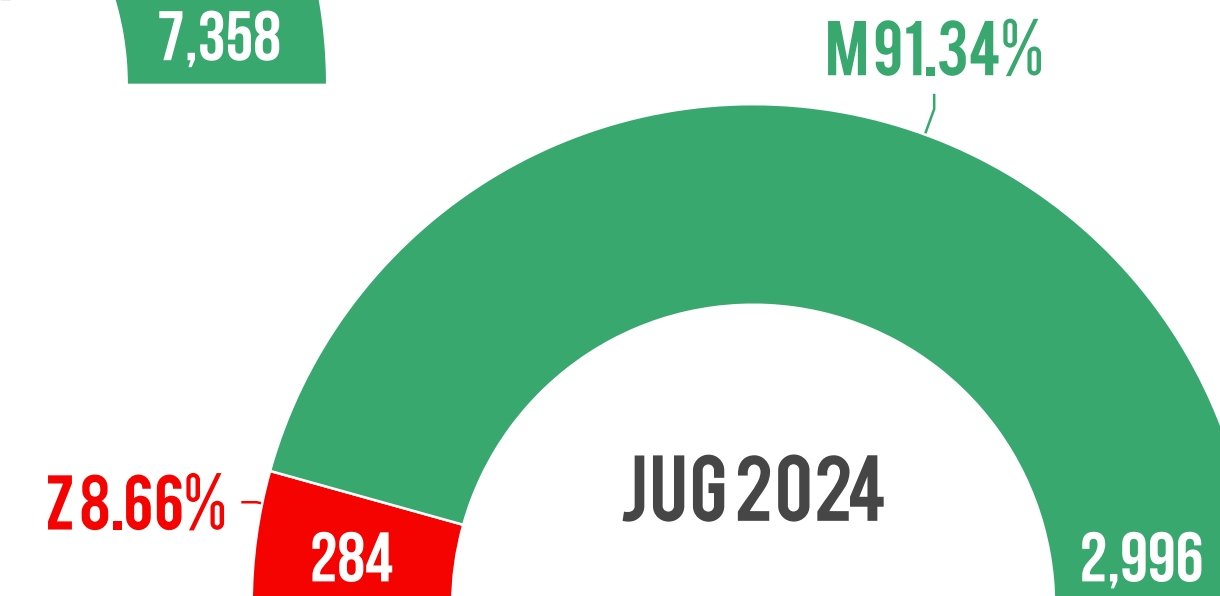

RADNA SNAGA

POPIS 2024 | 2010

● UKUPNO 2024

● UKUPNO 2010

● UKUPNO 2023

● UKUPNO 2011

UKUPAN BROJ POLJOPRIVREDNIH GAZDINSTAVA I PROSJEČNA STAROST

UKUPAN BROJ DOMAĆINSTAVA I PROSJEČNA STAROST

*IZVOR POPISA STANOVNIŠTVA, DOMAĆINSTAVA I STANOVA 2023. GODINE

RADNA SNAGA

POPIS 2024 | 2010

UKUPAN BROJ NOSITELJKI NA POLJOPRIVREDNIM GAZDINSTVIMA 2024

● ŽENE ● MUŠKARCI

TEHNOLOGIJA

POPIS 2024 | 2010

BROJ PORODIČNIH POLJOPRIVREDNIH GAZDINSTVA KOJA KORISTE **PERSONALNE RAČUNARE** ZA SVRHU POLJOPRIVREDE