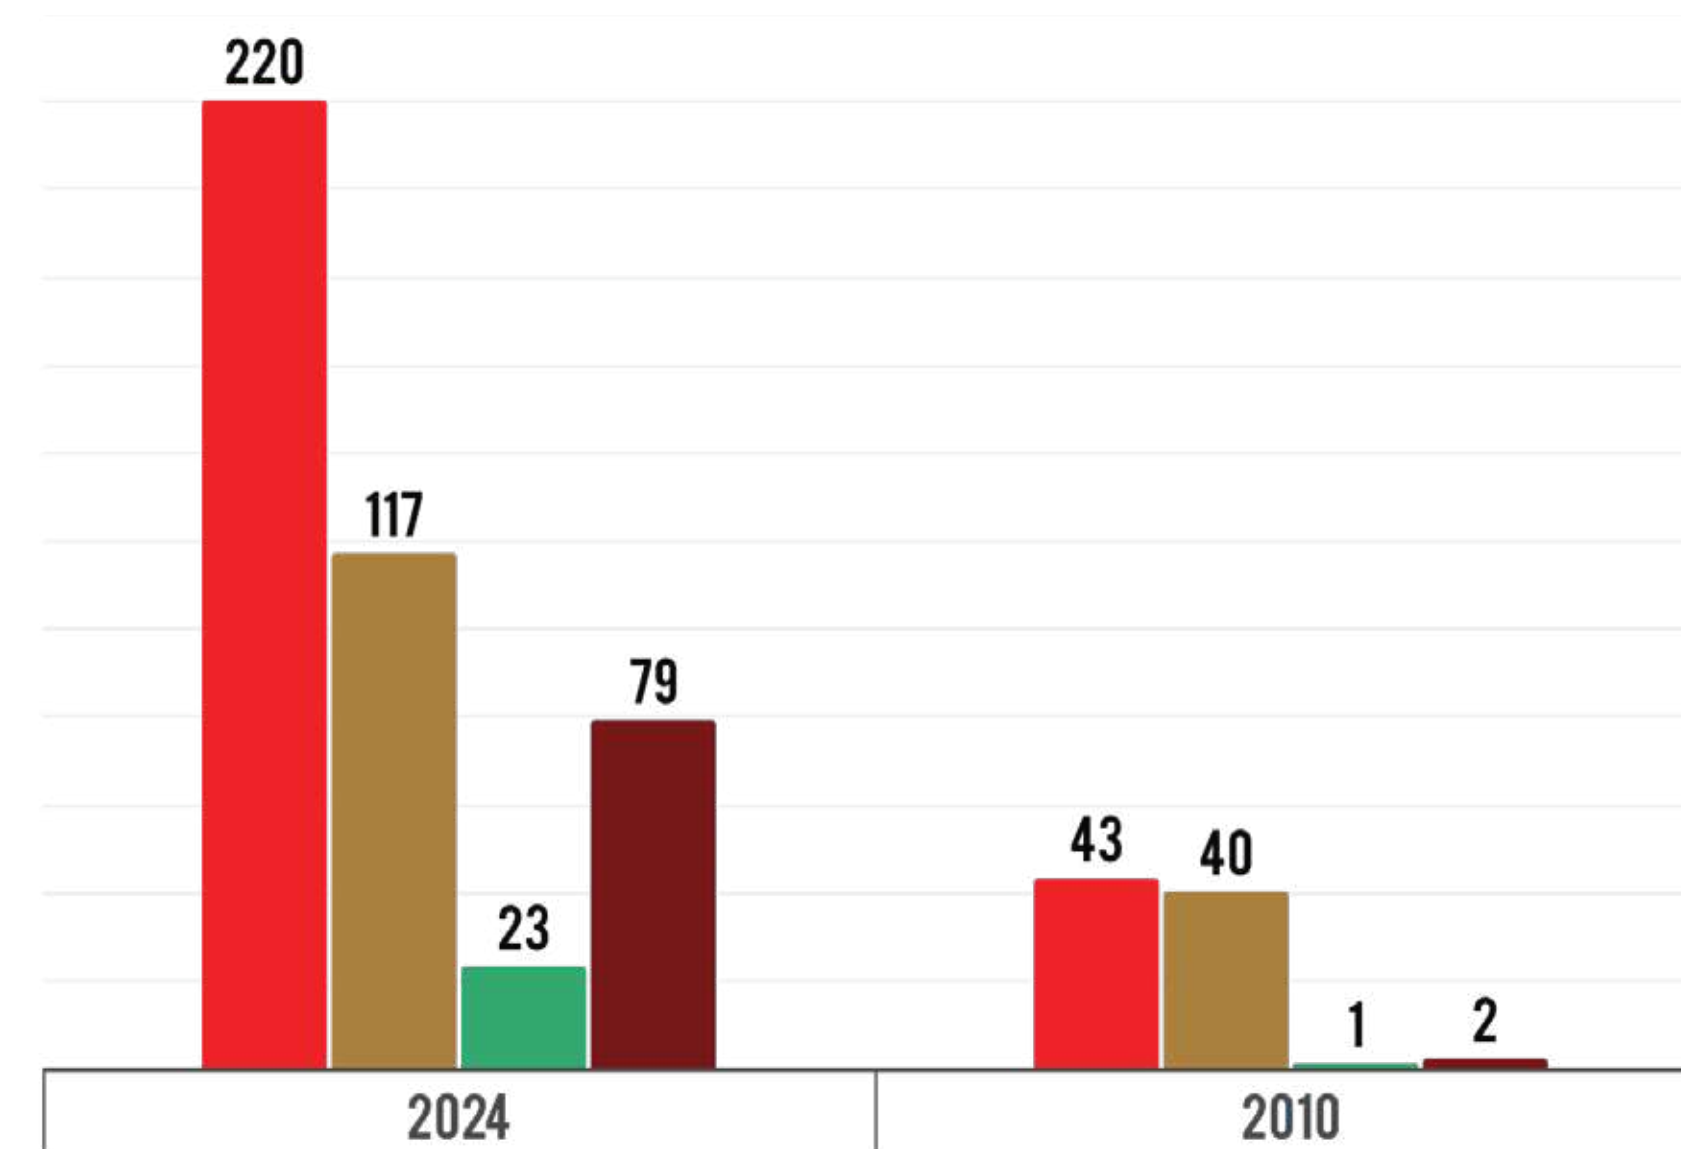

UKUPNA POVRŠINA, HA