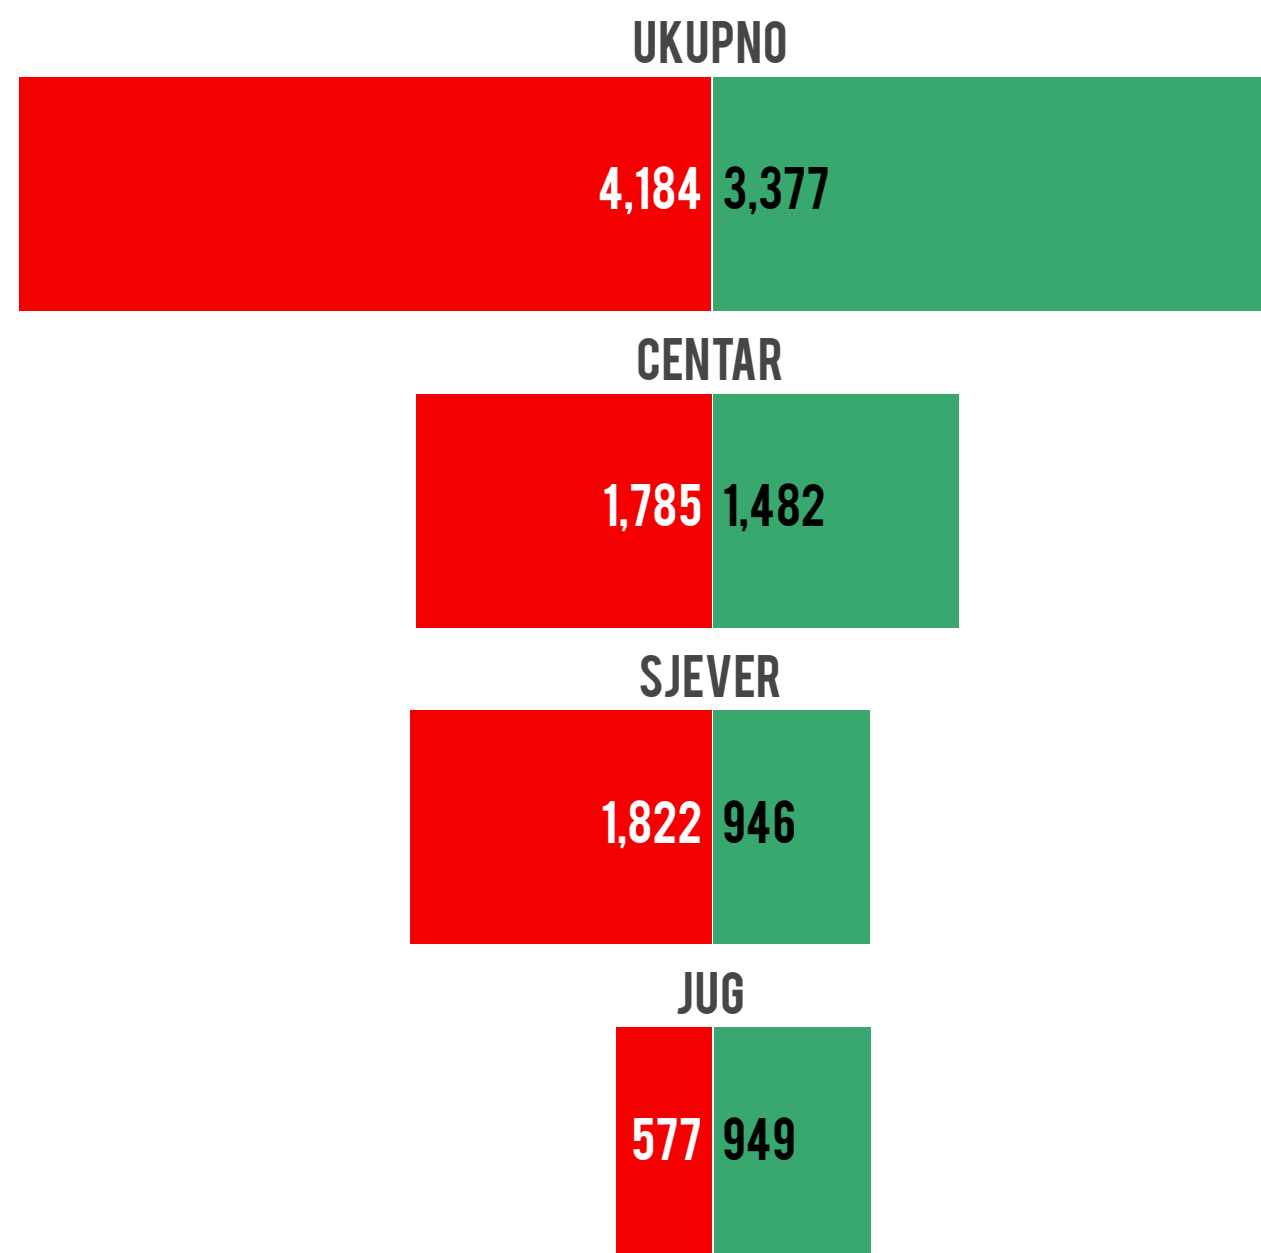

MONSTAT

● 2024 ● 2010

BROJ GAZDINSTAVA

UKUPNA POVRŠINA, HA

BILJNA PROIZVODNJA / POVRĆE

POPIS 2024 | 2010

● 2024 ● 2010

BROJ GAZDINSTAVA