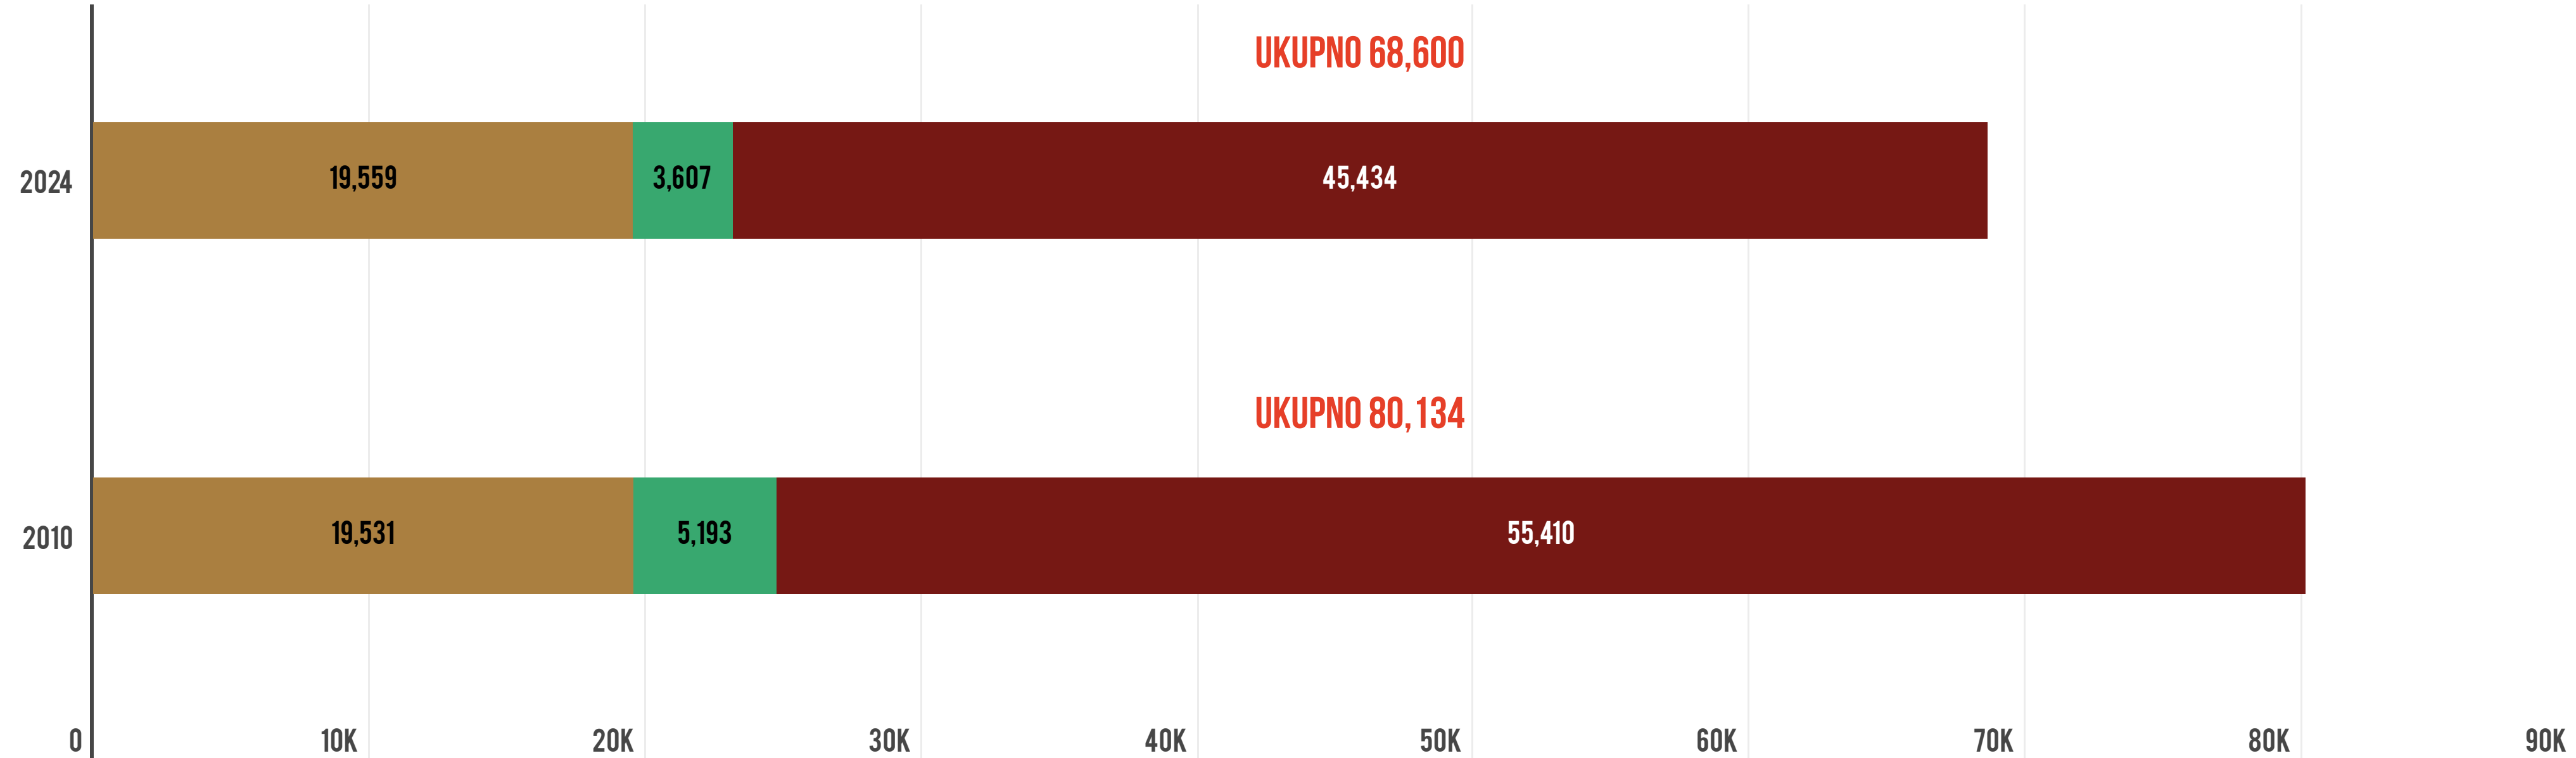

²REGION JUG ČINE OPŠTINE:

**BAR, BUDVA, HERCEG NOVI,
KOTOR, TIVAT I ULCINJ**

BROJ GAZDINSTAVA KOJA SU SE BAVILA UZGOJEM STOKE

● REGION SJEVER ● REGION CENTAR ● REGION JUG

BROJ GOVEDA

POPIS 2024 | 2010

● REGION SJEVER ● REGION CENTAR ● REGION JUG

PRIKUPIMO PLODOVE NAŠEG RADA Popis poljoprivrede 2024. godine

BROJ KRAVA ZA MUŽU

POPIS 2024 | 2010

● REGION SJEVER ● REGION CENTAR ● REGION JUG

PRIKUPIMO PLODOVE NAŠEG RADA Popis poljoprivrede 2024. godine