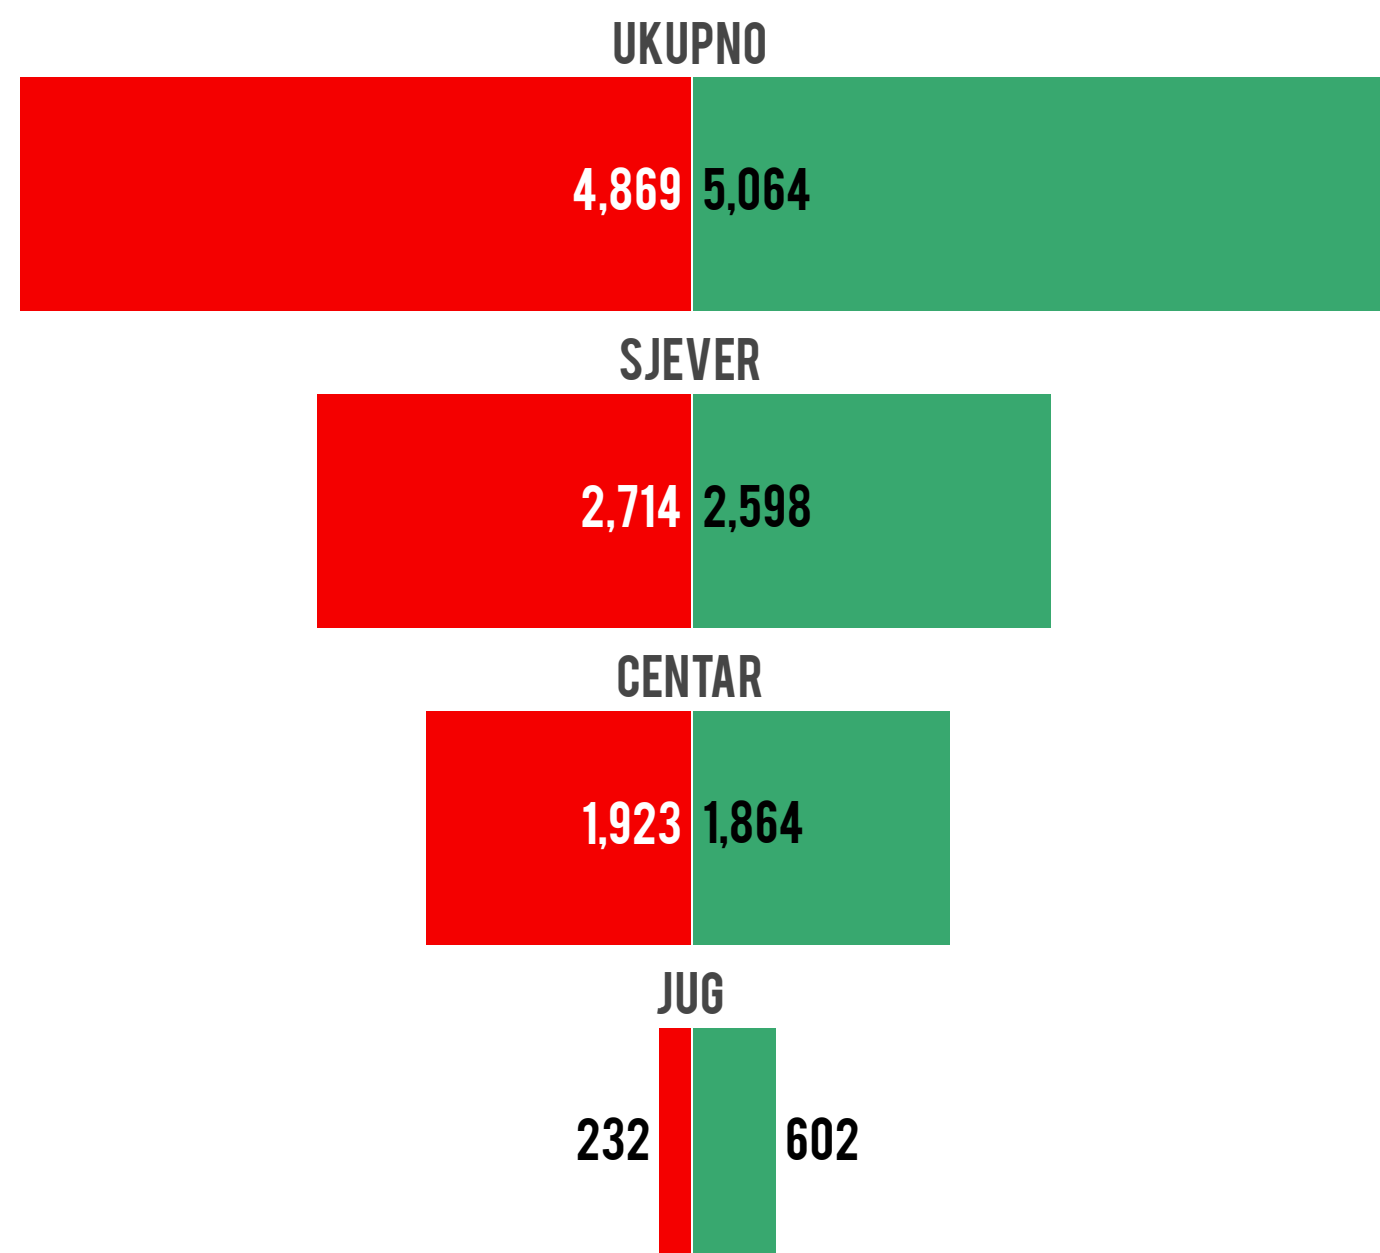

UKUPNA POVRŠINA, HA

BILJNA PROIZVODNJA / KROMPIR

POPIS 2024 | 2010

MONSTAT

● 2024 ● 2010

BROJ GAZDINSTAVA

UKUPNA POVRŠINA, HA

PLANTAŽNI VOĆNJACI