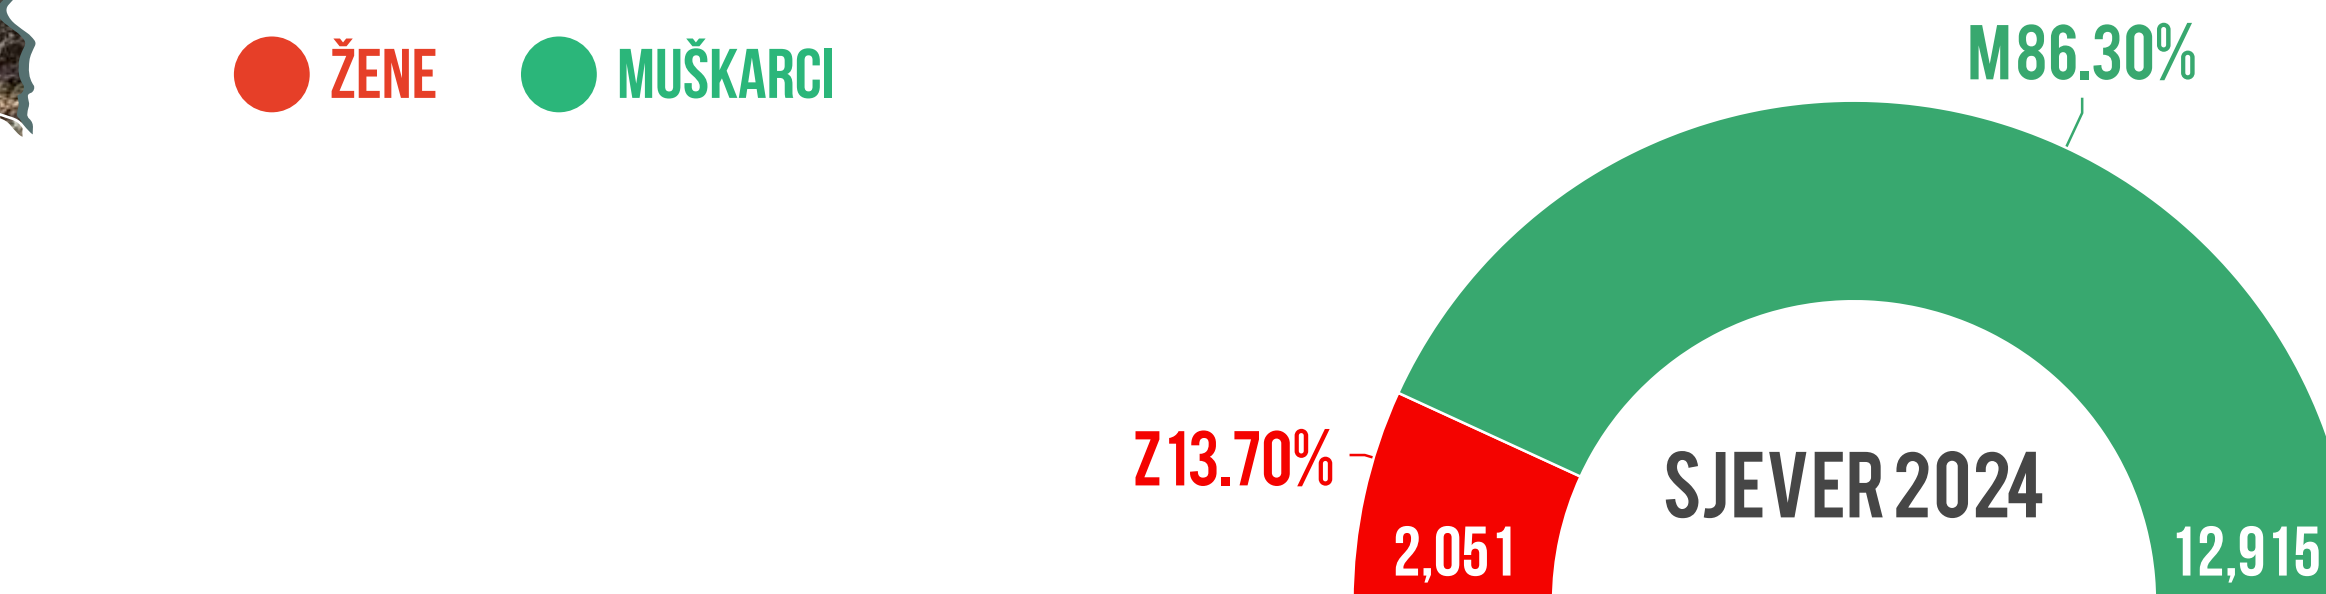

*IZVOR POPISA STANOVNIŠTVA, DOMAĆINSTAVA I STANOVA 2023. GODINE

RADNA SNAGA

POPIS 2024 | 2010

UKUPAN BROJ NOSITELJKI NA POLJOPRIVREDNIM GAZDINSTVIMA 2024

● ŽENE ● MUŠKARCI

TEHNOLOGIJA

POPIS 2024 | 2010

BROJ PORODIČNIH POLJOPRIVREDNIH GAZDINSTVA KOJA KORISTE **PERSONALNE RAČUNARE** ZA SVRHU POLJOPRIVREDE