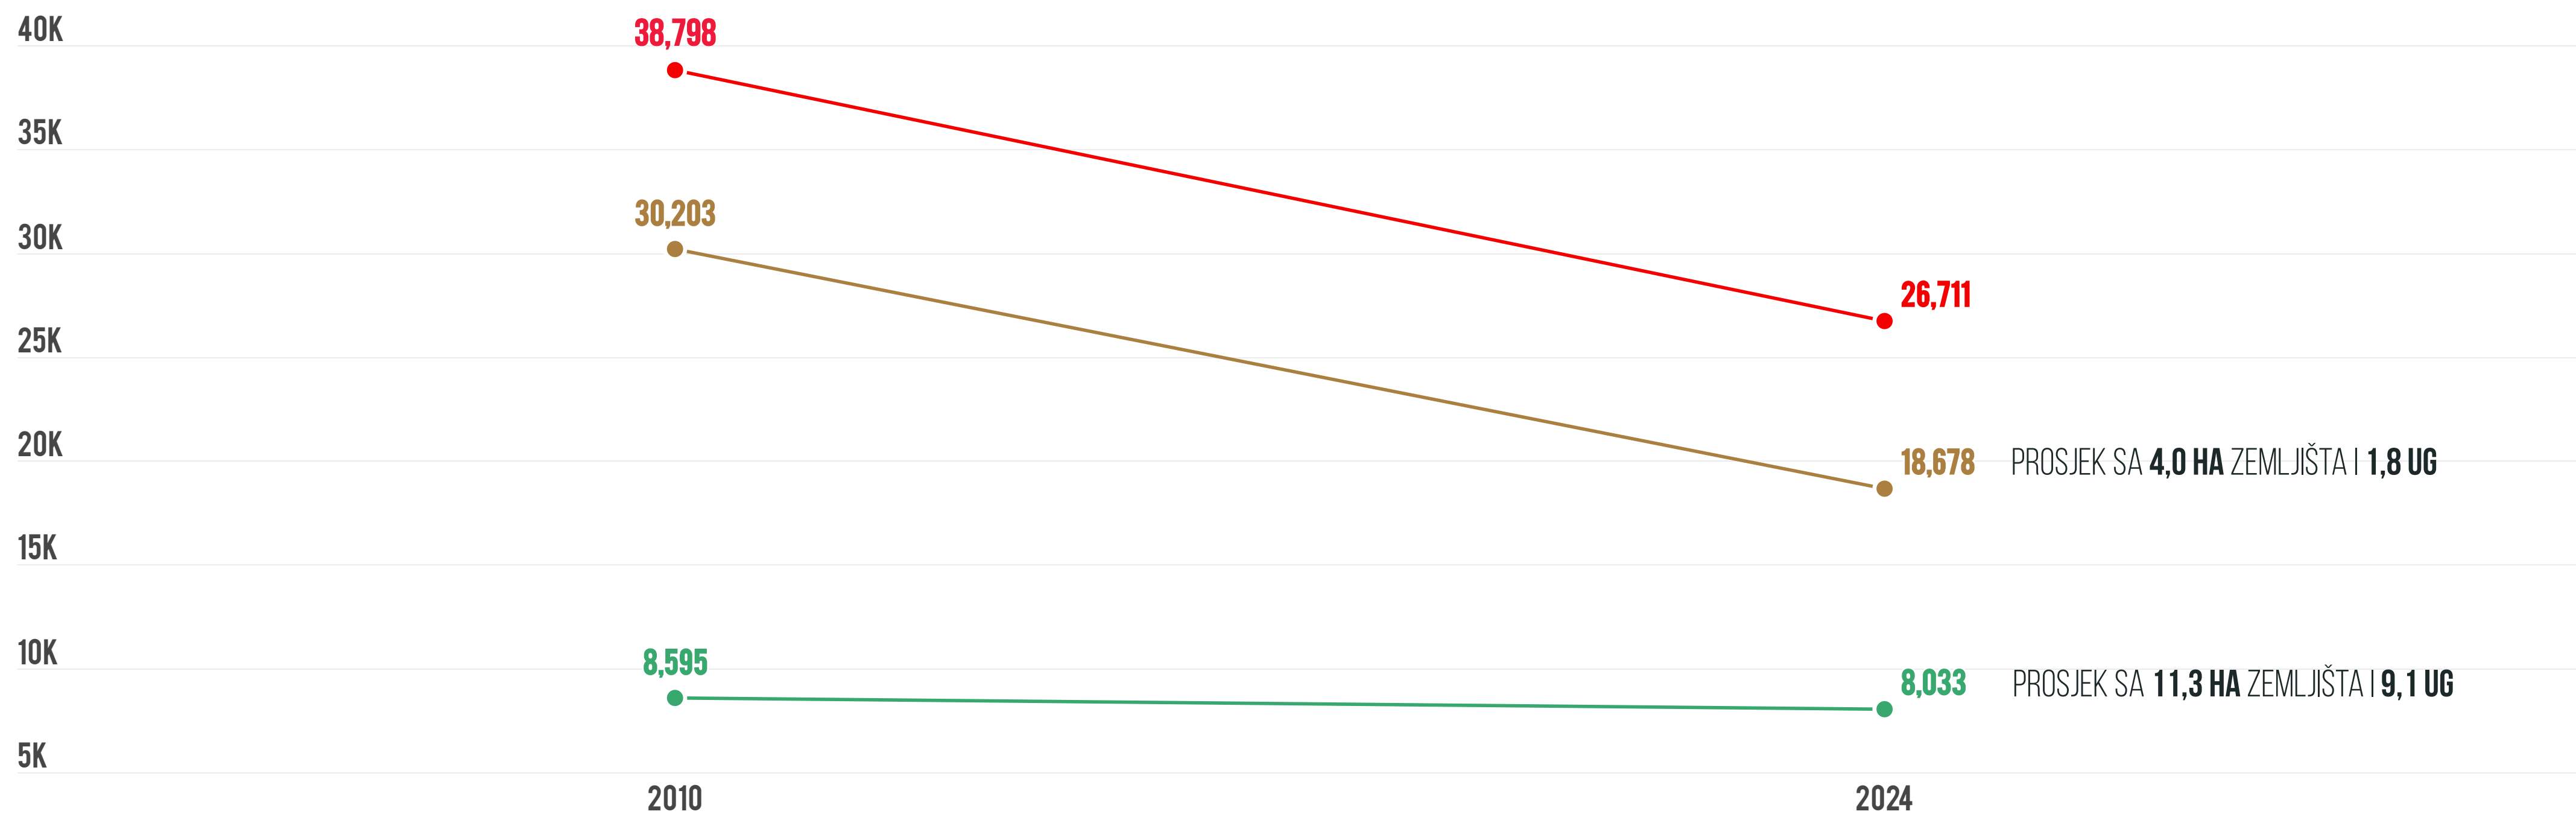

PRERADA

POPIS 2024 | 2010

NAMJENA POLJOPRIVREDNE PROIZVODNJE NA POLJOPRIVREDNOM GAZDINSTVU

● **UKUPNO**
● **POLJOPRIVREDNI PROZVODI ZA SOPSTVENU UPOTREBU I PRETEŽNO ZA SOPSTVENU UPOTREBU**
● **POLJOPRIVREDNI PROIZVODI NAMIJENJENI ZA PRODAJU**