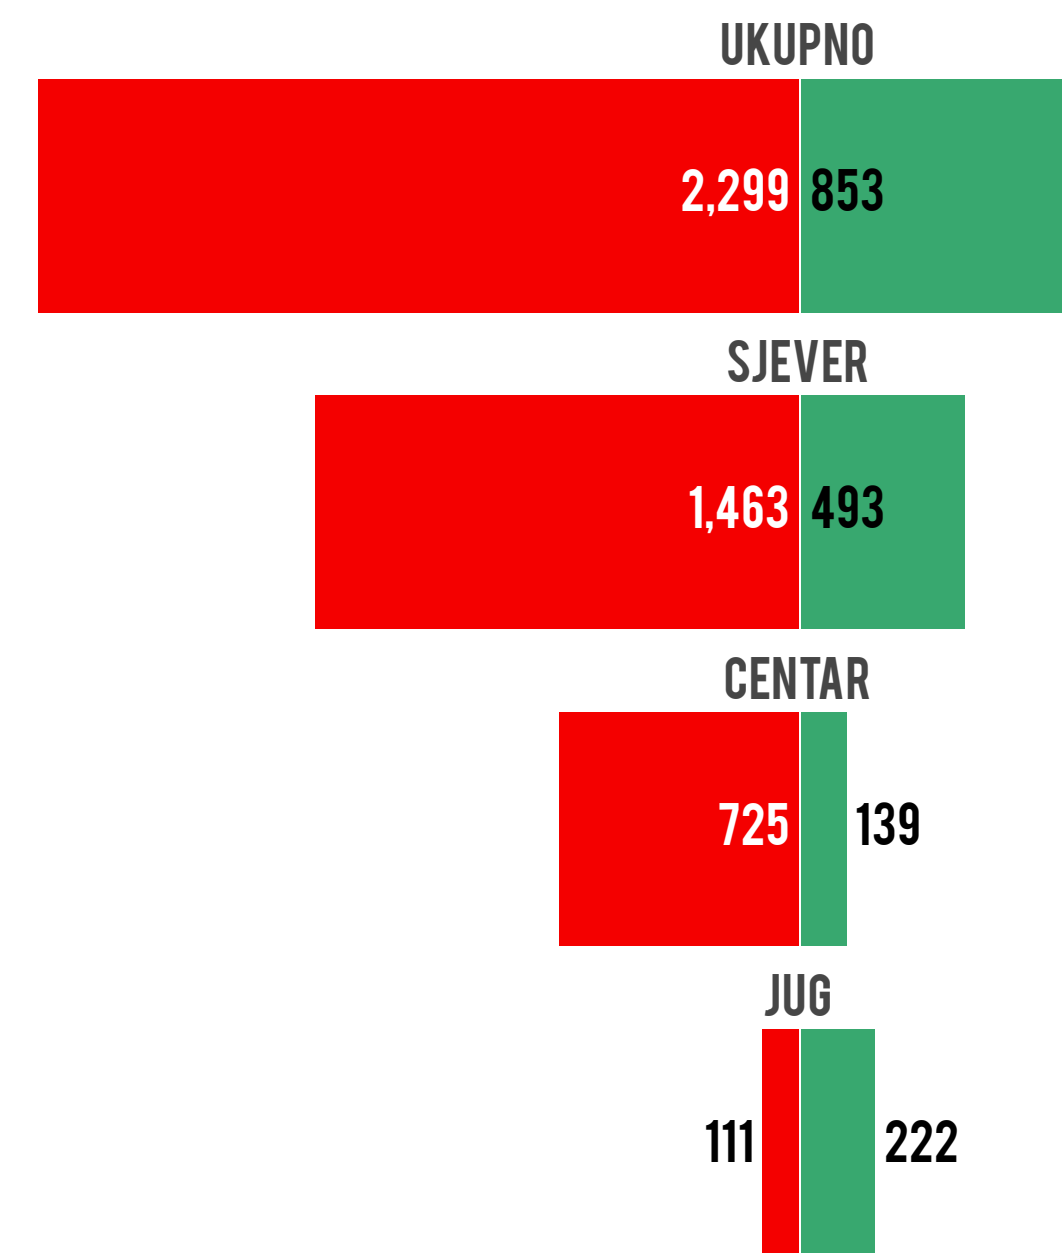

UKUPNA POVRŠINA, HA