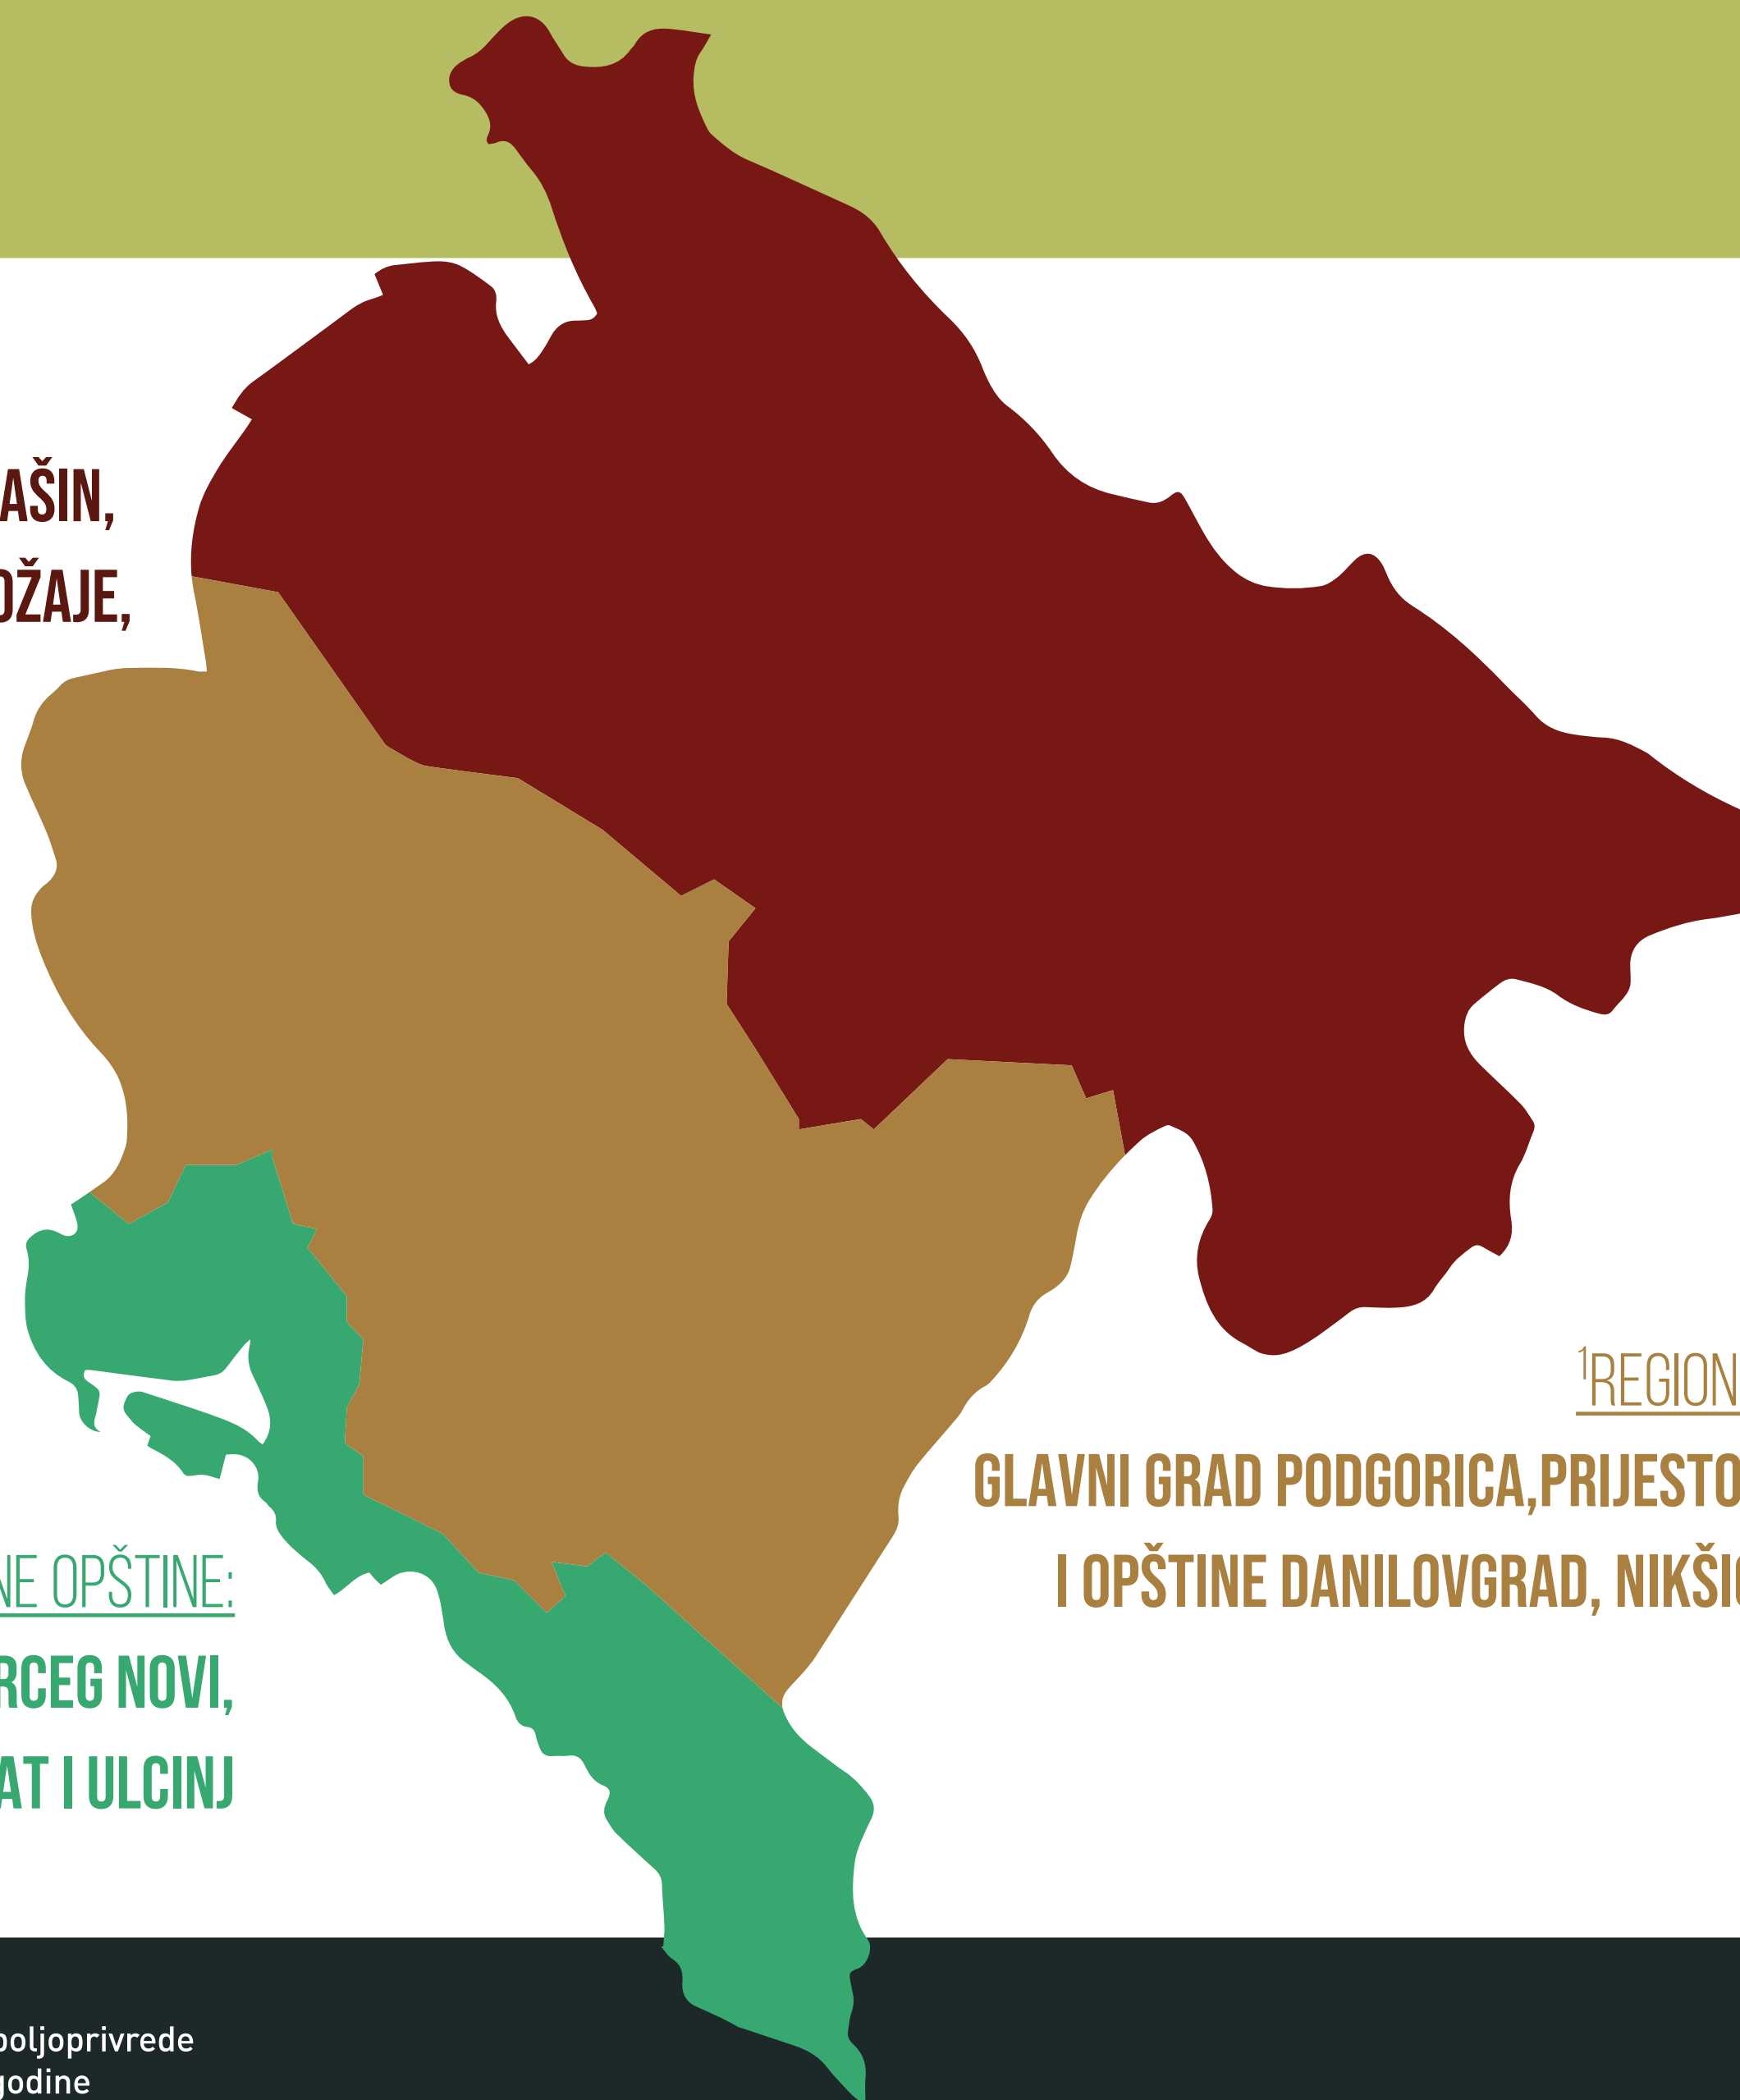

**ANDRIJEVICA, BERANE, BIJELO POLJE, GUSINJE, KOLAŠIN,
MOJKOVAC, PETNJICA, PLAV, PLJEVLJA, PLUŽINE, ROŽAJE,
ŠAVNIK I ŽABLJAK**

¹REGION CENTAR ČINE:

**GLAVNI GRAD PODGORICA, PRIJESTONICA CETINJE
I OPŠTINE DANILOVGRAD, NIKŠIĆ, TUZI I ZETA**