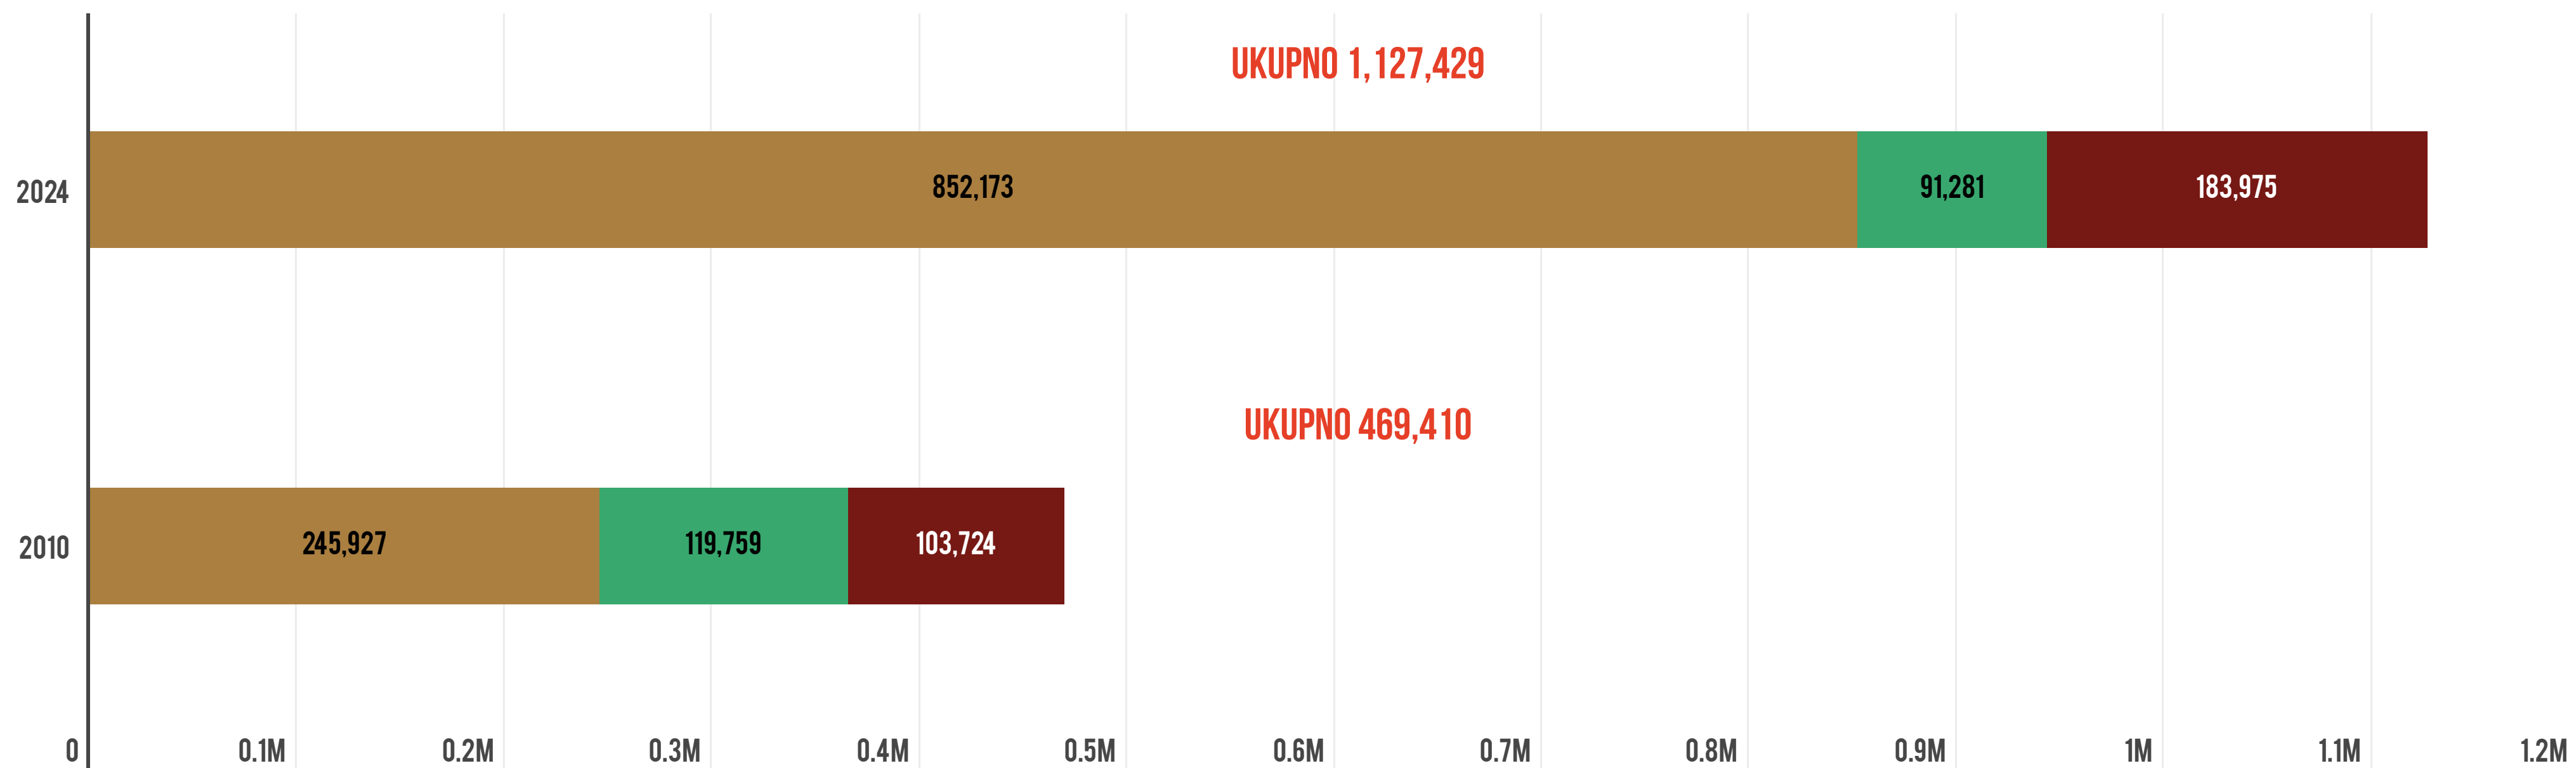

BROJ KOKOŠAKA NOSILJA

POPIS 2024 | 2010

● REGION SJEVER ● REGION CENTAR ● REGION JUG

PRIKUPIMO PLODOVE NAŠEG RADA Popis poljoprivrede 2024. godine