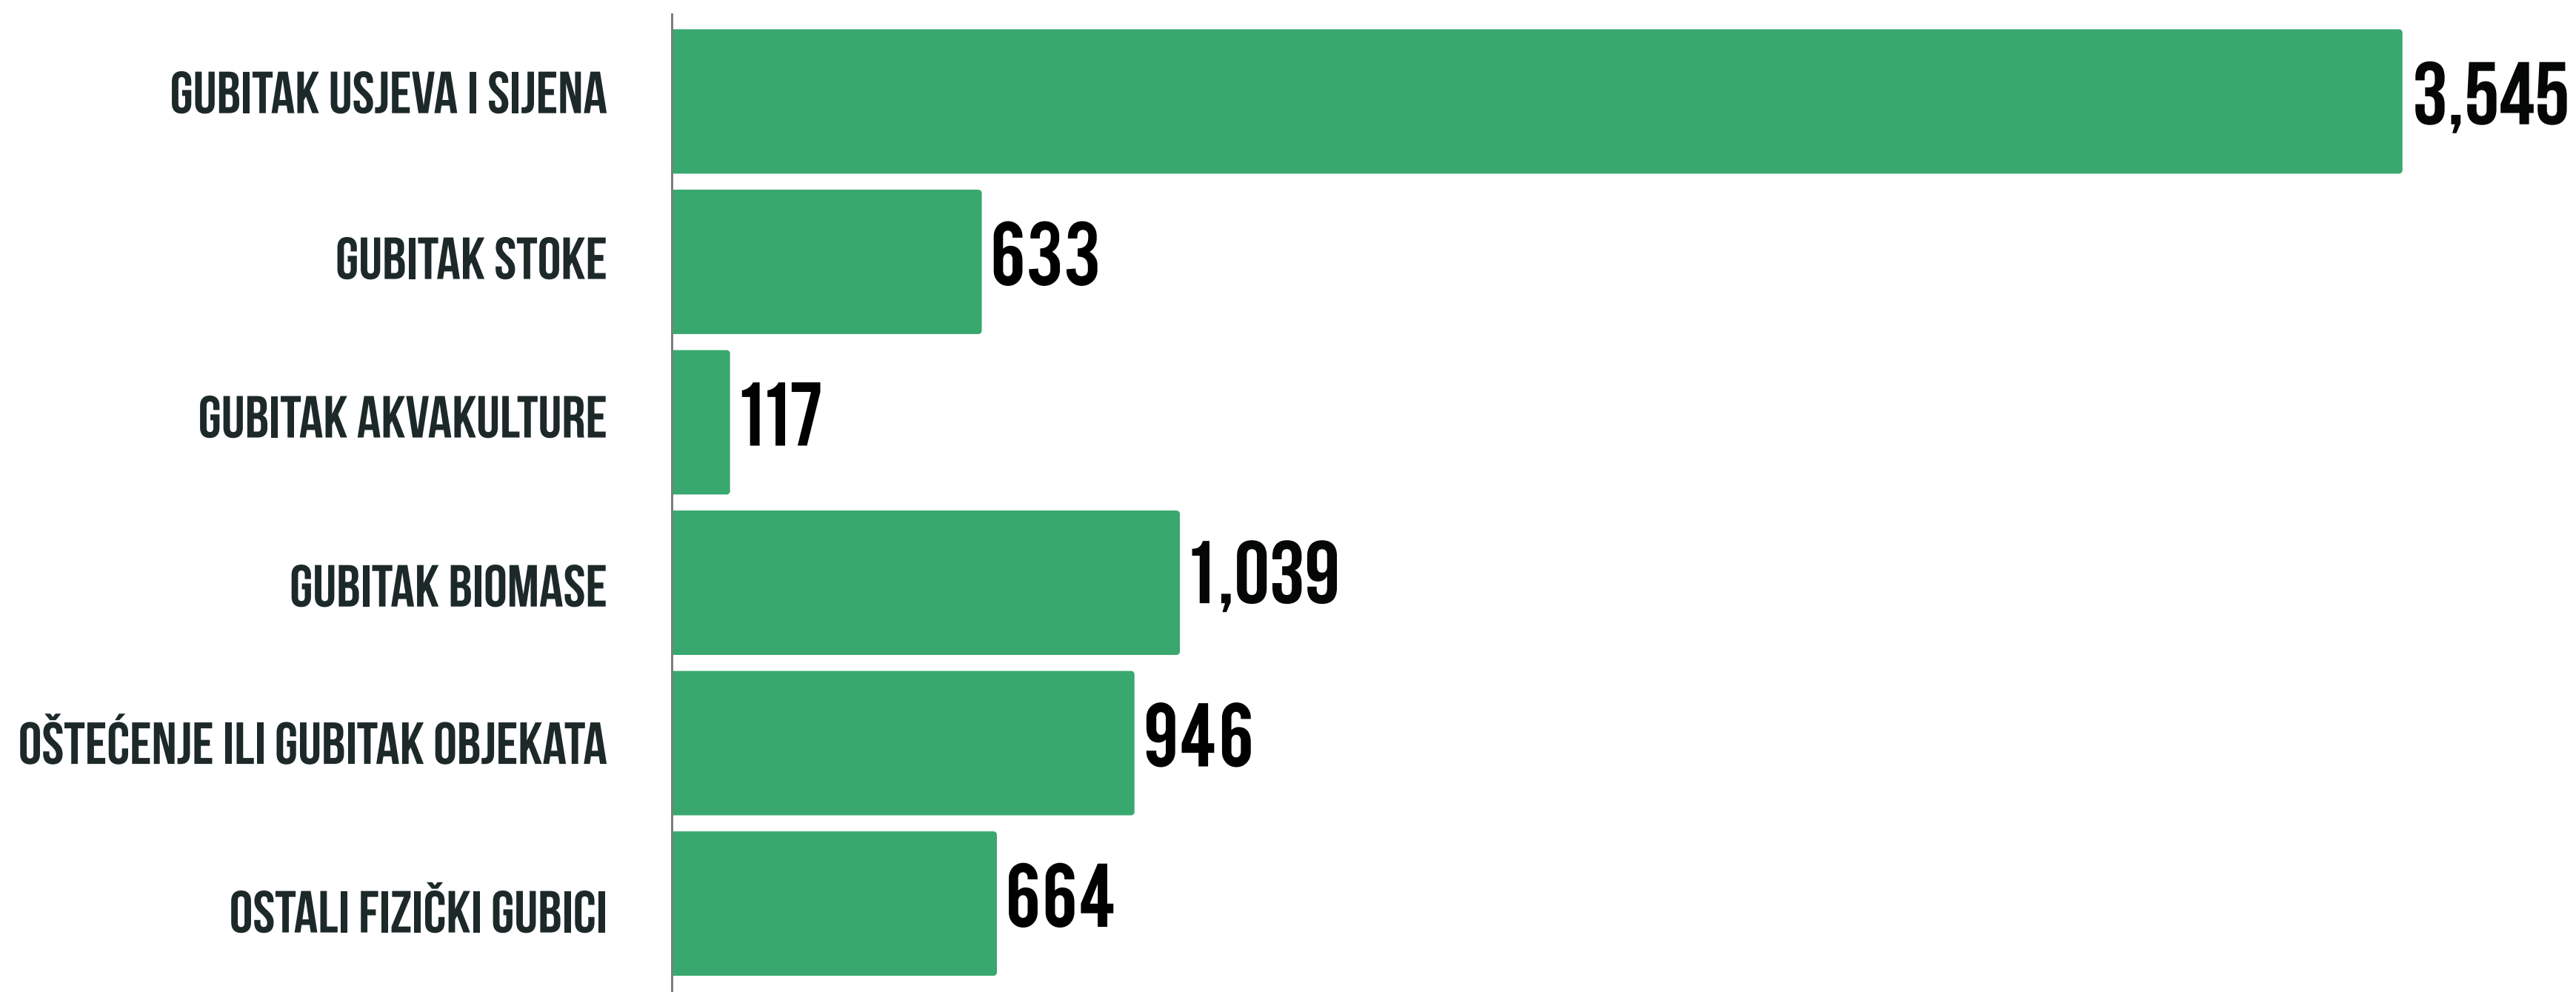

POLJOPRIVREDNIH GAZDINSTAVA KOJA SU PRETRPJELA GUBITKE USLED PRIRODNIH PROMJENA ILI KATASTROFA U POSLEDNJE 3 GODINE

STRUKTURA POLJOPRIVREDNIH GAZDINSTAVA

SA PLASTENIČKOM PROIZVODNJOM POPIS 2024 I 2010

● UKUPNO ● REGION SJEVER ● REGION CENTAR ● REGION JUG