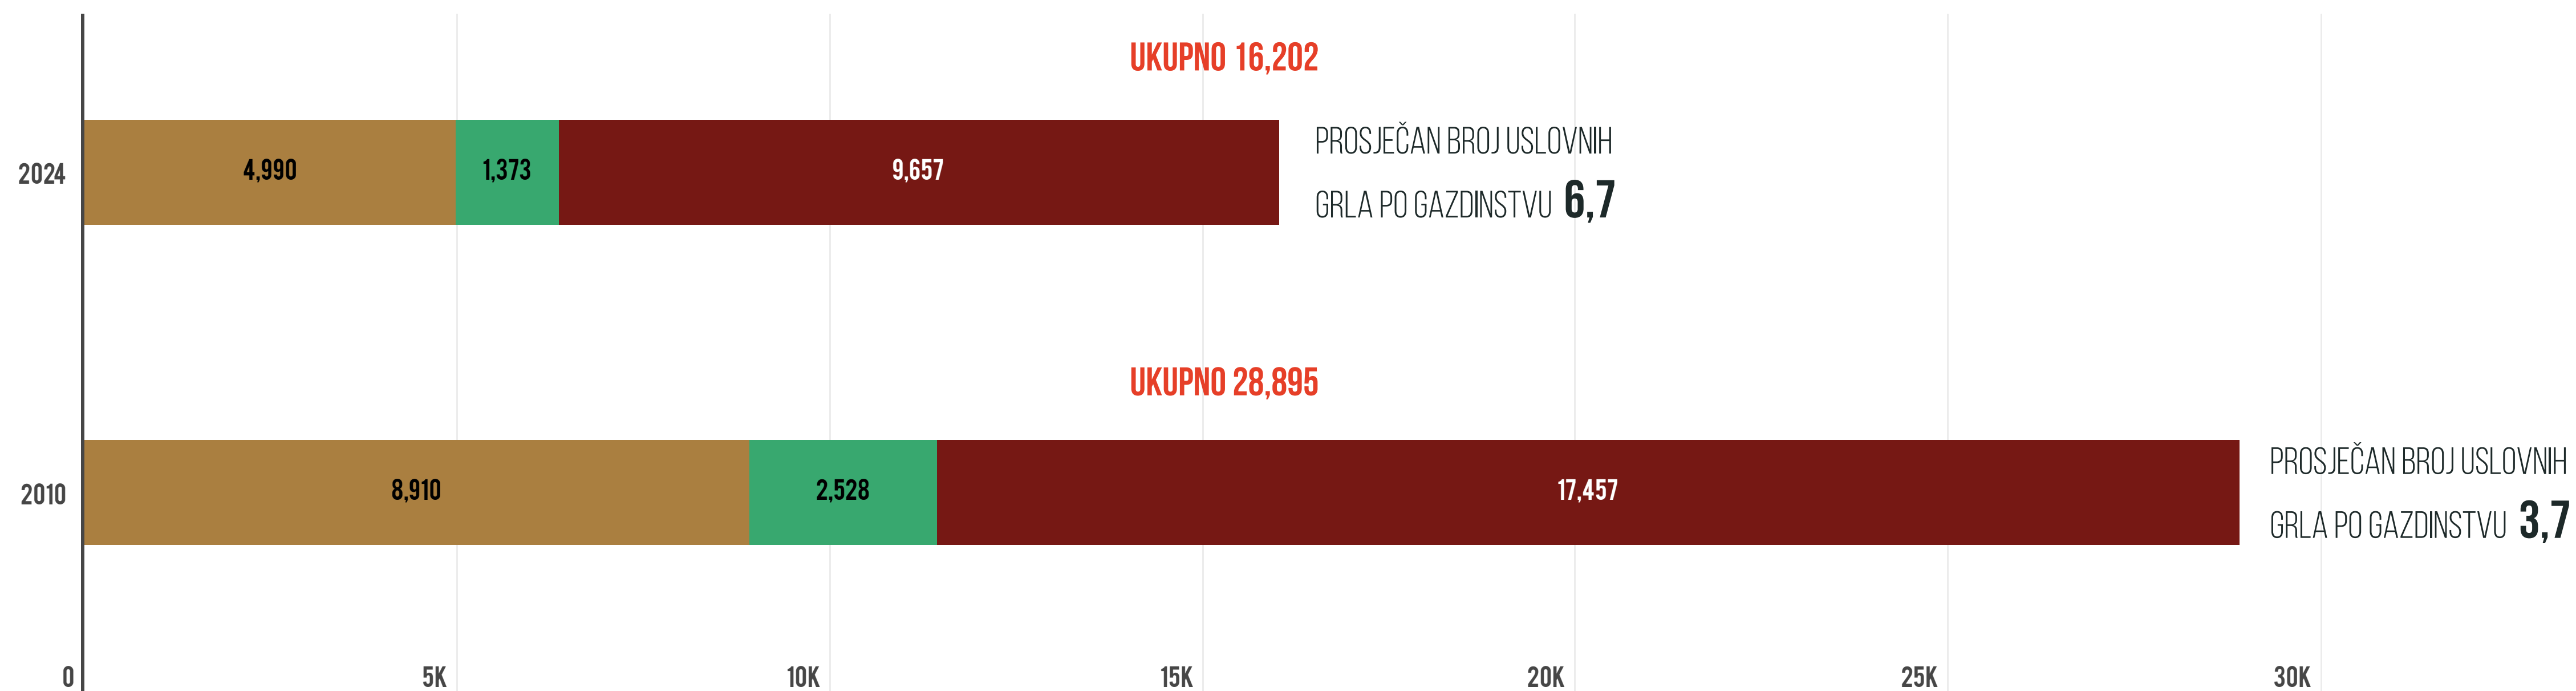

BROJ GAZDINSTAVA KOJA SU SE BAVILA UZGOJEM STOKE

● REGION SJEVER ● REGION CENTAR ● REGION JUG