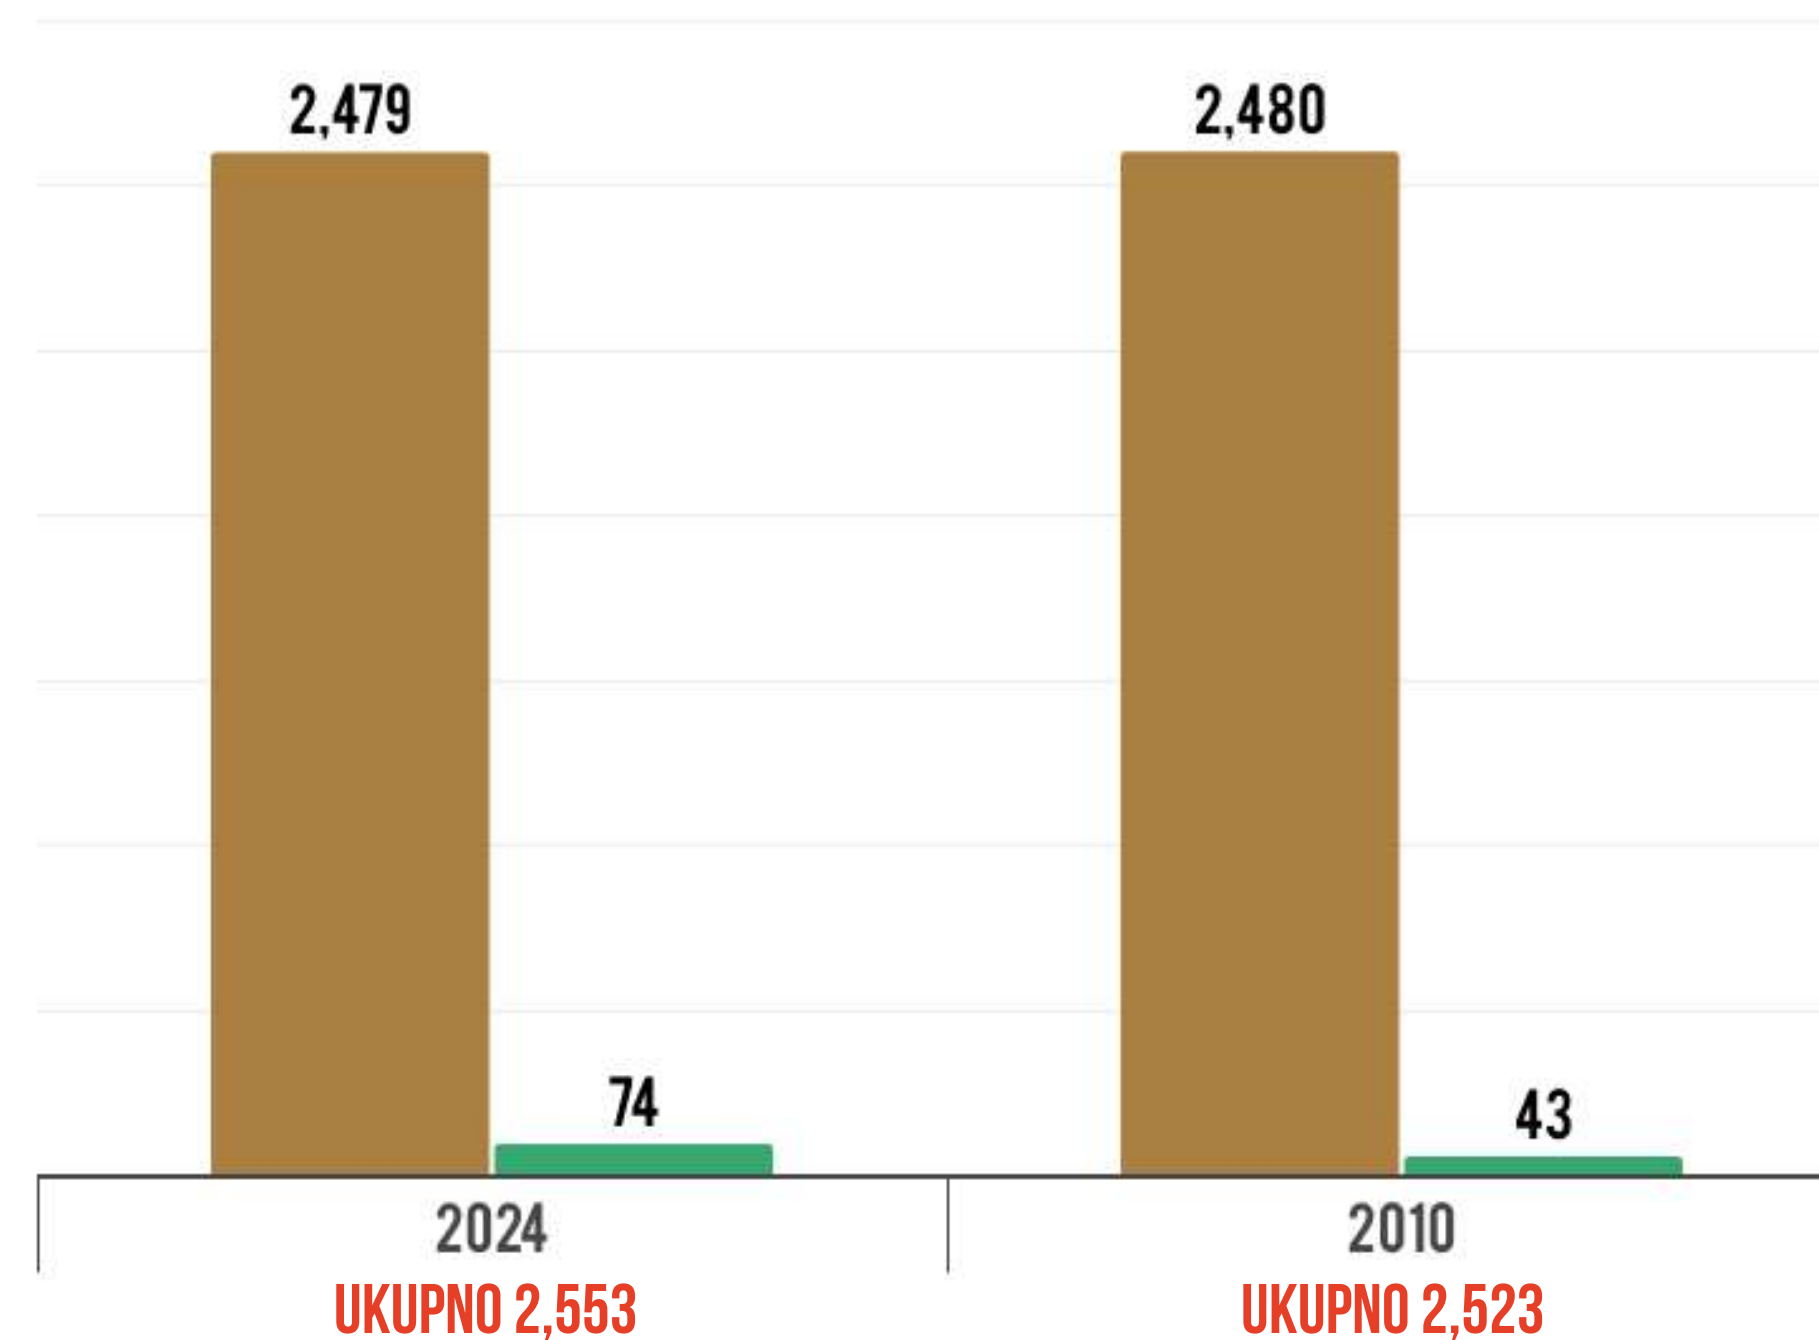

UKUPNA POVRŠINA, HA