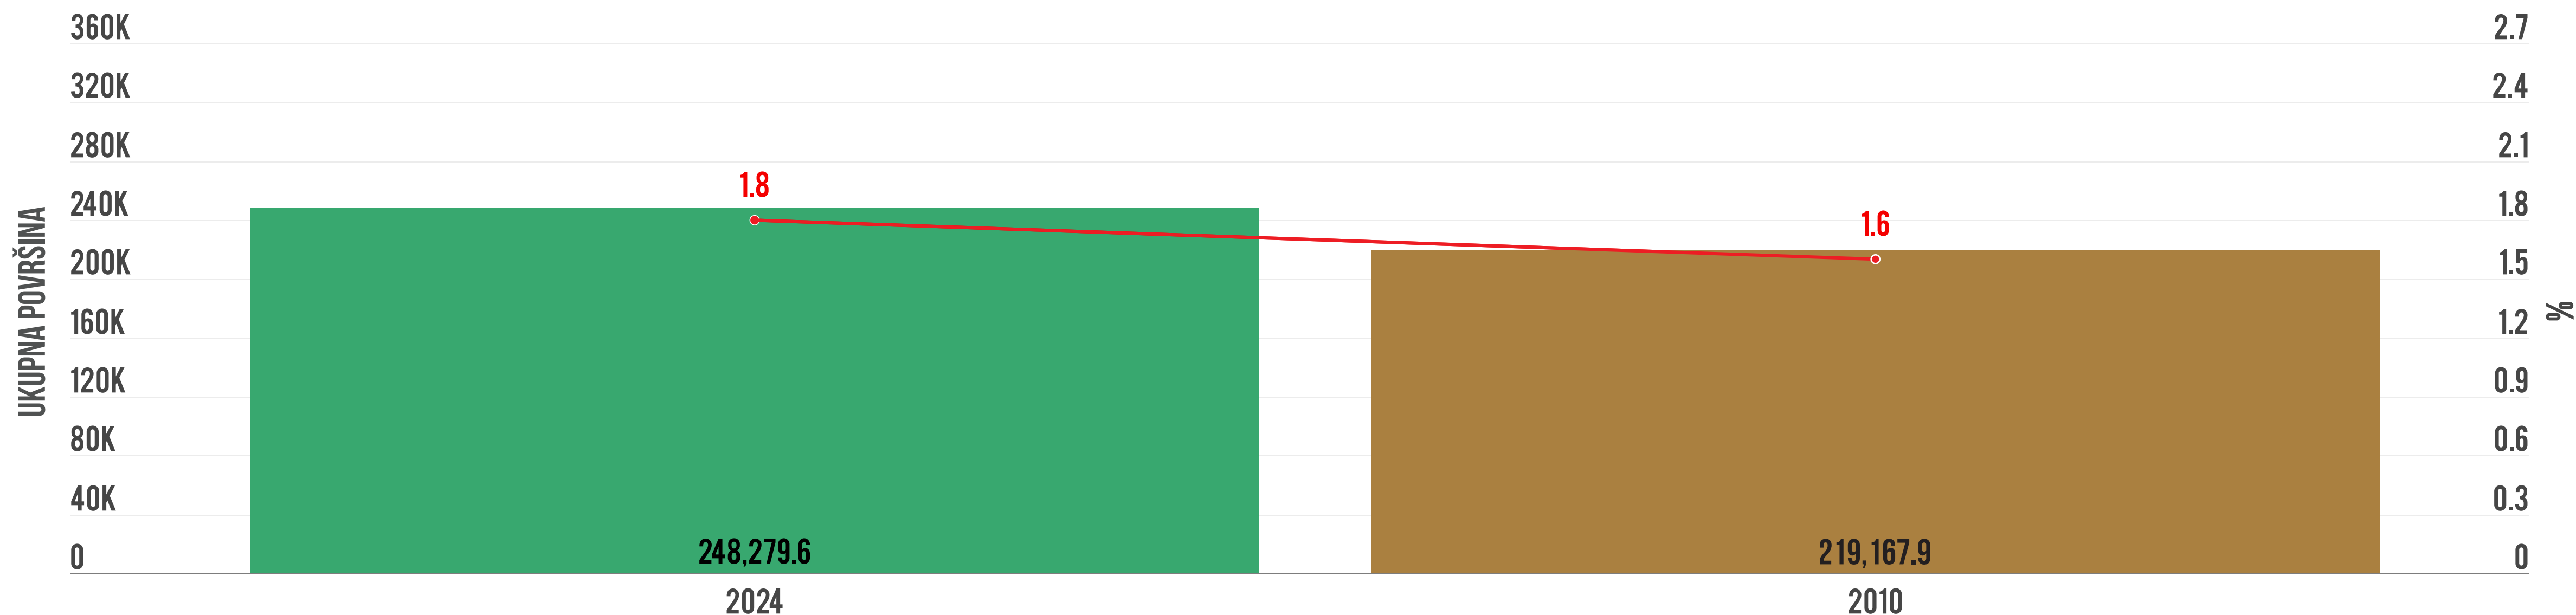

ORGANSKA PROIZVODNJA

POPIS 2024 I 2010

UDIO POVRŠINA POD ORGANSKOM PROIZVODNOM U UKUPNOM KORIŠĆENOM POLJOPRIVREDNOM ZEMLJIŠTU (SA KATUNIMA I KOMUNIMA)

● UDIO % ● UKUPNA POVRŠINA 2010 ● UKUPNA POVRŠINA 2024