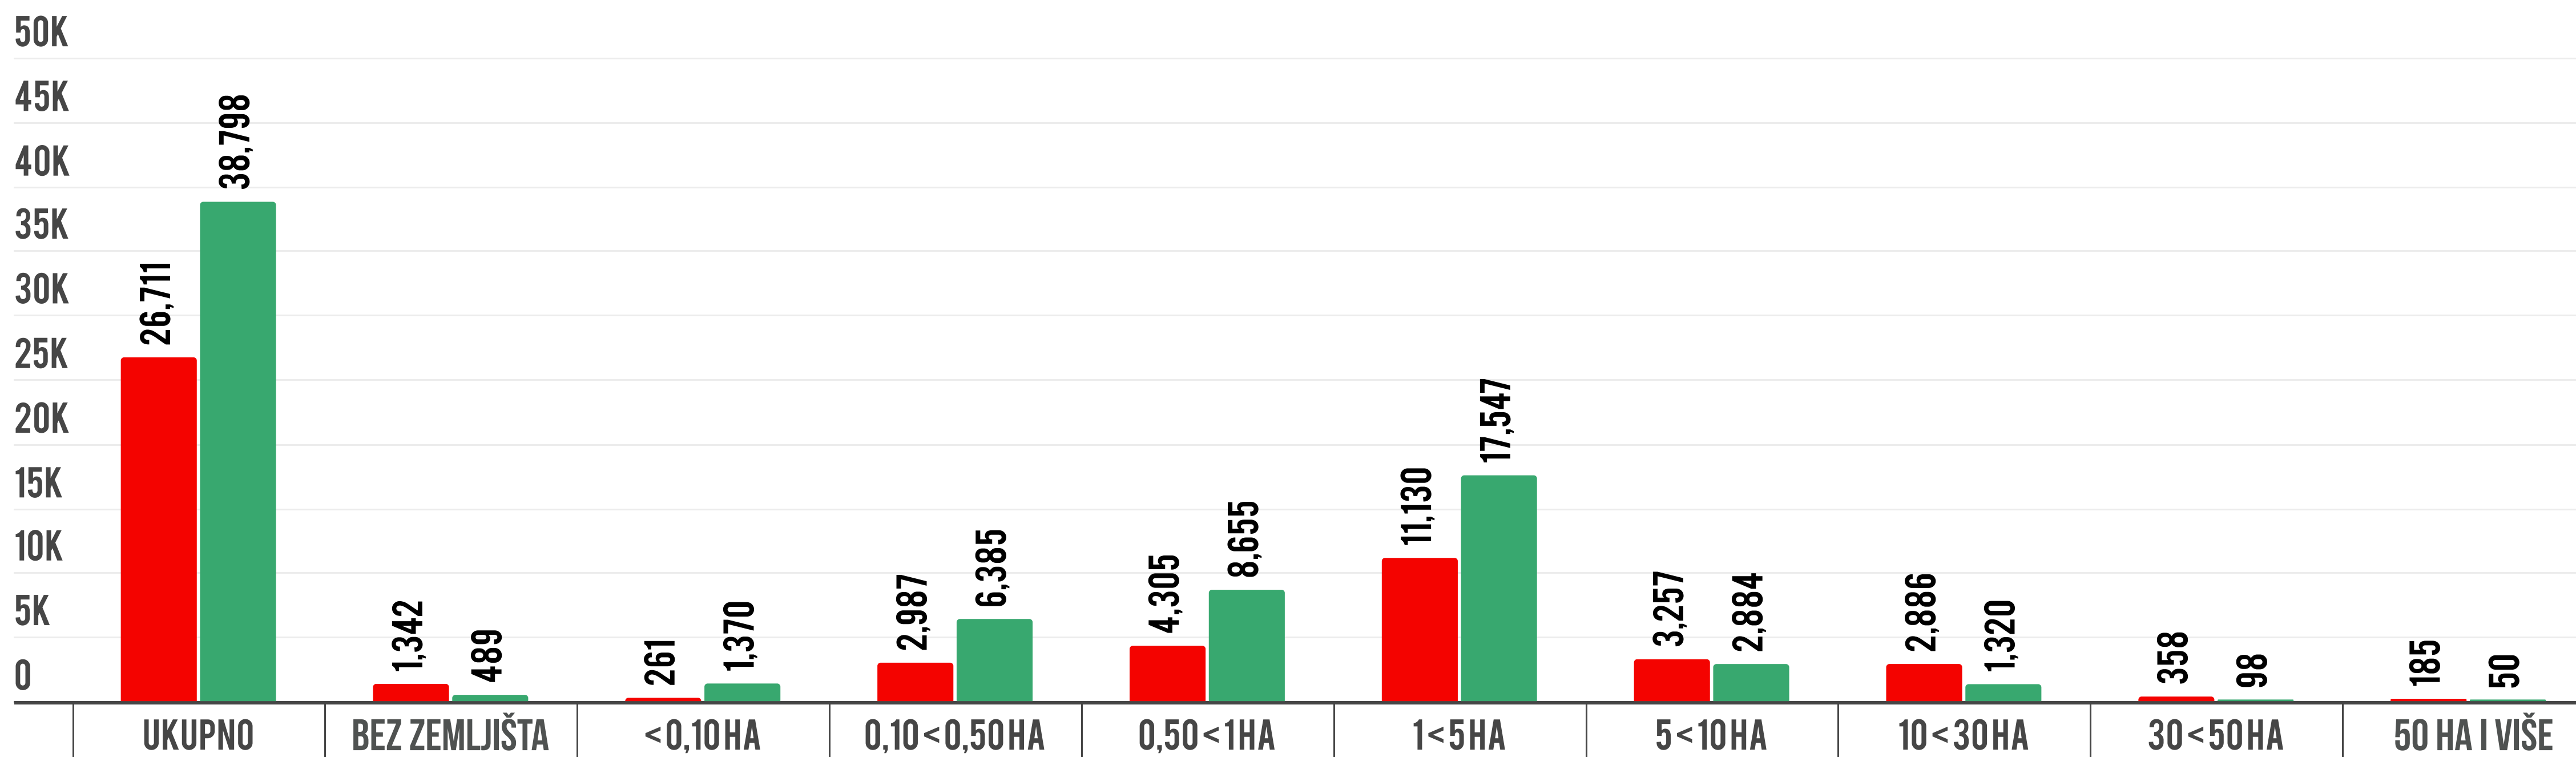

● BROJ POLJOPRIVREDNIH GAZDINSTAVA POPIS POLJOPRIVREDE 2024

● BROJ POLJOPRIVREDNIH GAZDINSTAVA POPIS POLJOPRIVREDE 2010