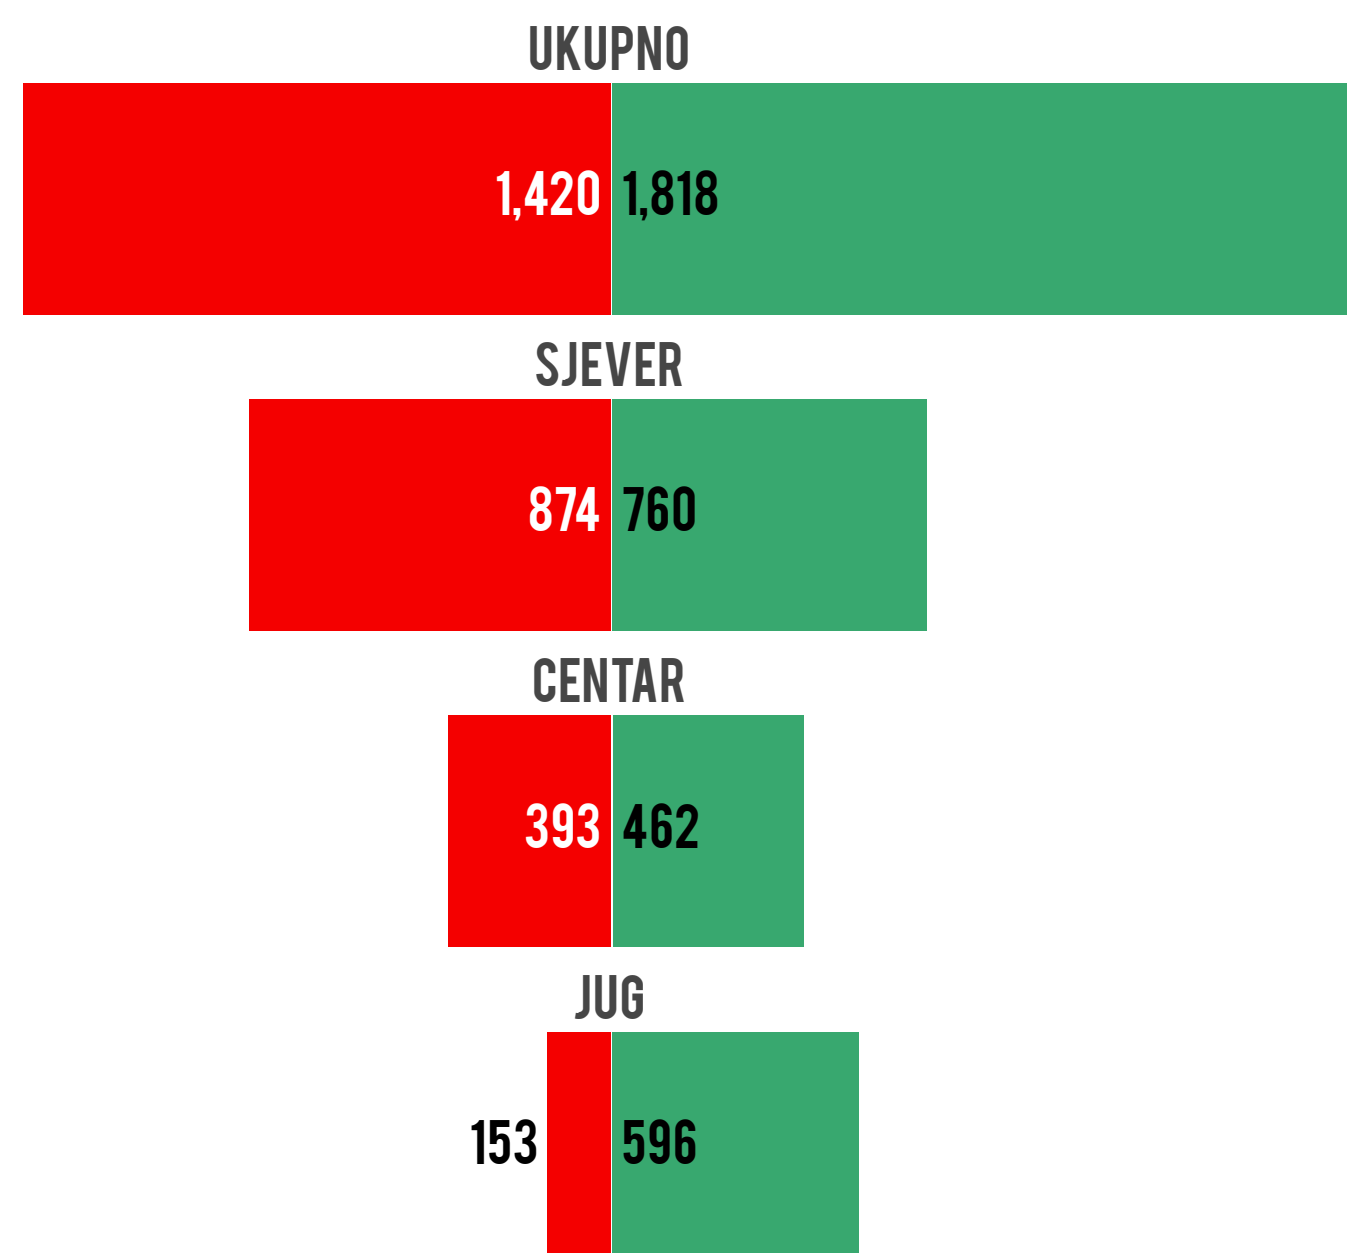

BILJNA PROIZVODNJA / KRMNO BILJE

POPIS 2024 | 2010

MONSTAT

● 2024 ● 2010

BROJ GAZDINSTAVA