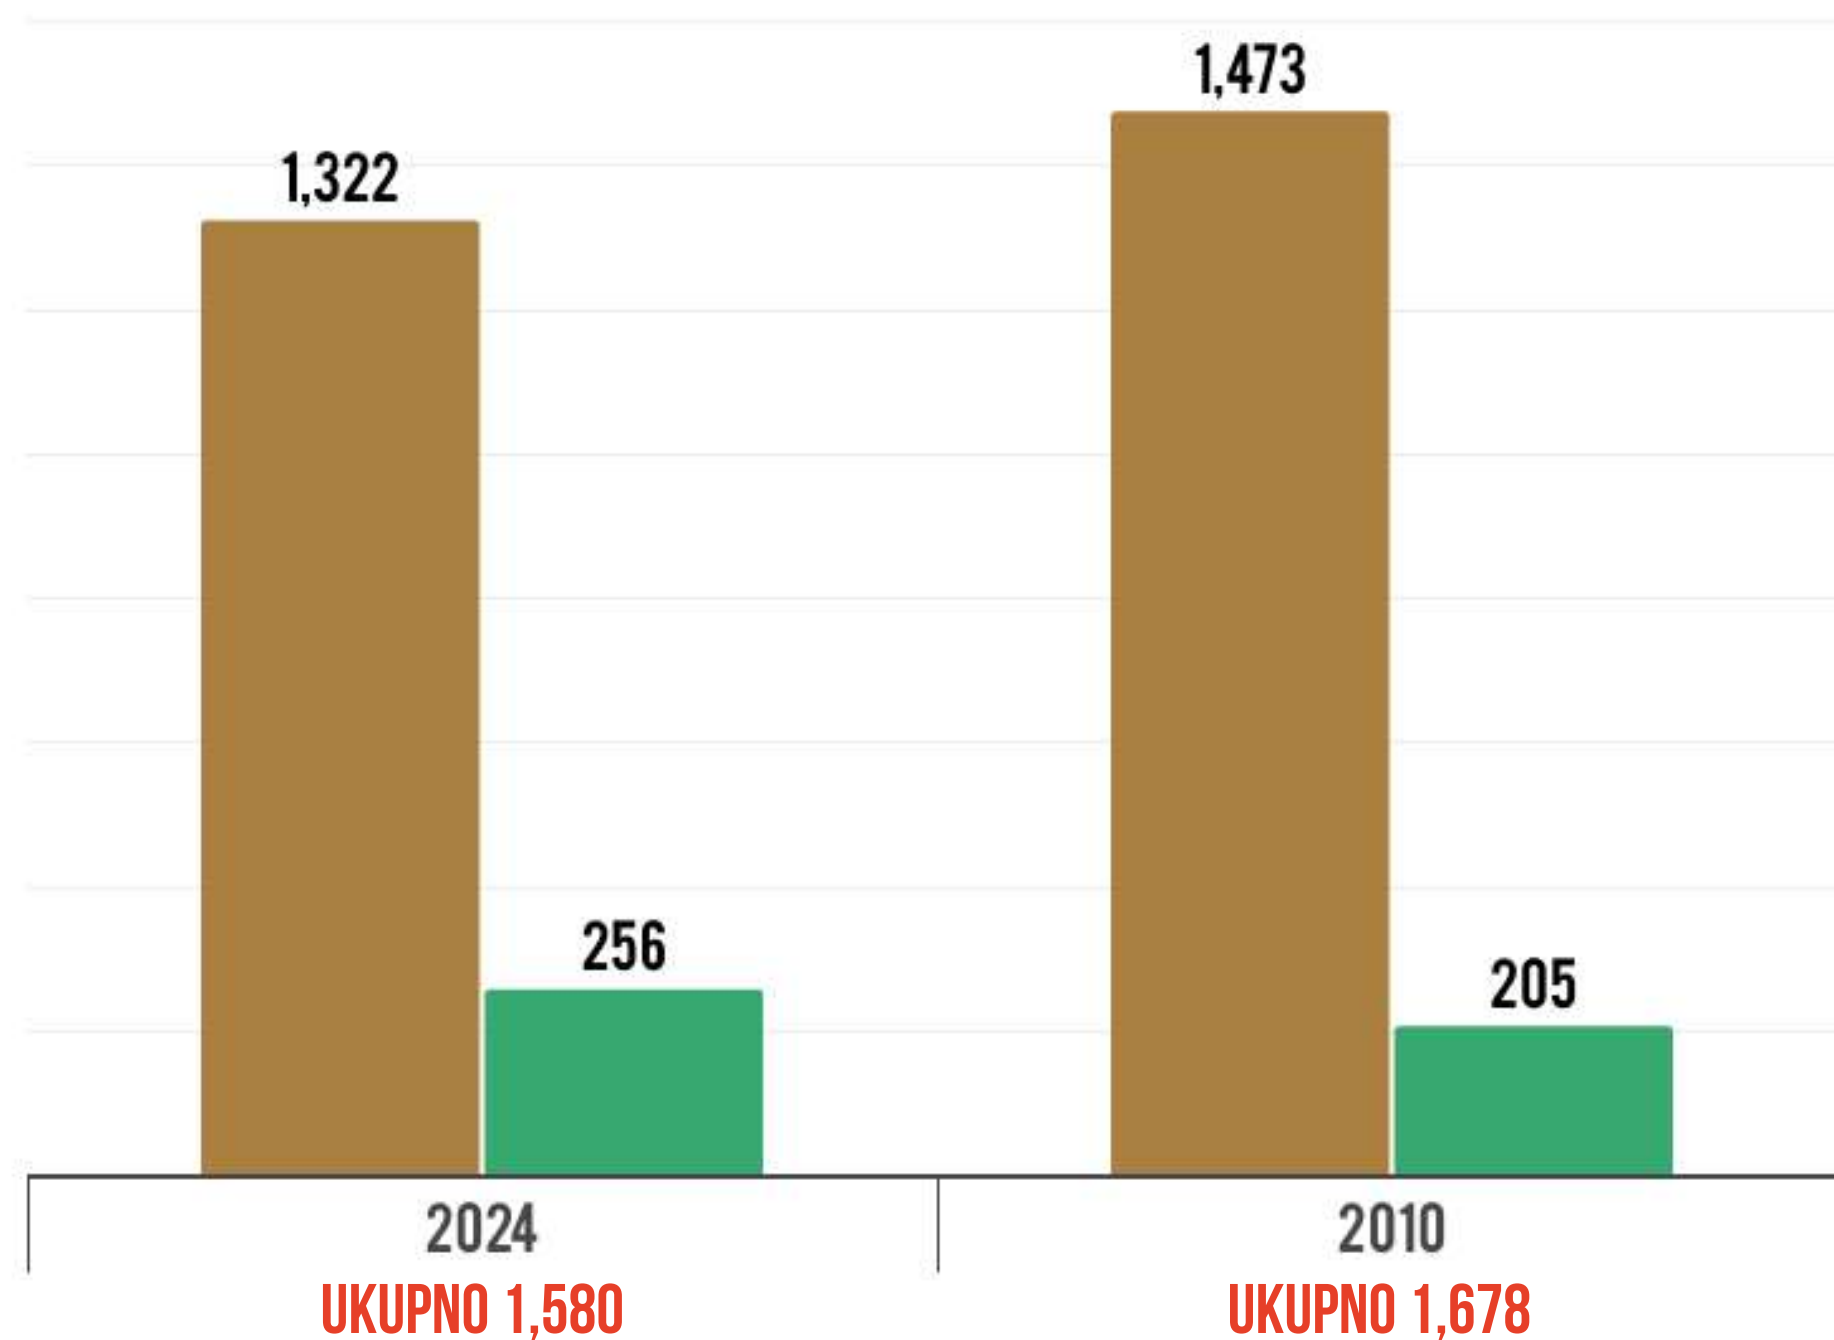

UKUPNA POVRŠINA, HA

BILJNA PROIZVODNJA / KROMPIR

POPIS 2024 | 2010

MONSTAT

● 2024 ● 2010

BROJ GAZDINSTAVA

UKUPNA POVRŠINA, HA

PLANTAŽNI VOĆNJACI

POPIS 2024 | 2010

● REGION SJEVER

● REGION CENTAR

● REGION JUG

BROJ GAZDINSTAVA

UKUPNA POVRŠINA, HA

VINOGRADI

POPIS 2024 | 2010

● REGION CENTAR

● REGION JUG

BROJ GAZDINSTAVA

UKUPNA POVRŠINA, HA

MASLINJACI

POPIS 2024 | 2010

● UKUPNO

BROJ GAZDINSTAVA