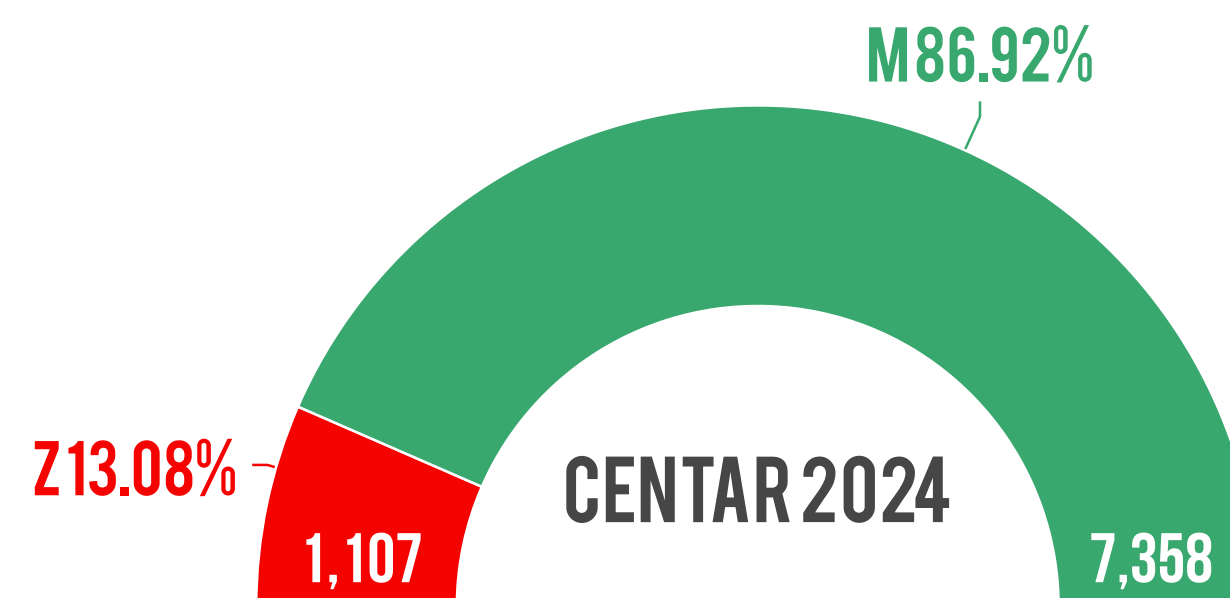

*IZVOR POPISA STANOVNIŠTVA, DOMAĆINSTAVA I STANOVA 2023. GODINE

RADNA SNAGA

POPIS 2024 | 2010

UKUPAN BROJ NOSITELJKI NA POLJOPRIVREDNIM GAZDINSTVIMA 2024

● ŽENE ● MUŠKARCI

TEHNOLOGIJA

POPIS 2024 | 2010

BROJ PORODIČNIH POLJOPRIVREDNIH GAZDINSTVA KOJA KORISTE **PERSONALNE RAČUNARE** ZA SVRHU POLJOPRIVREDE