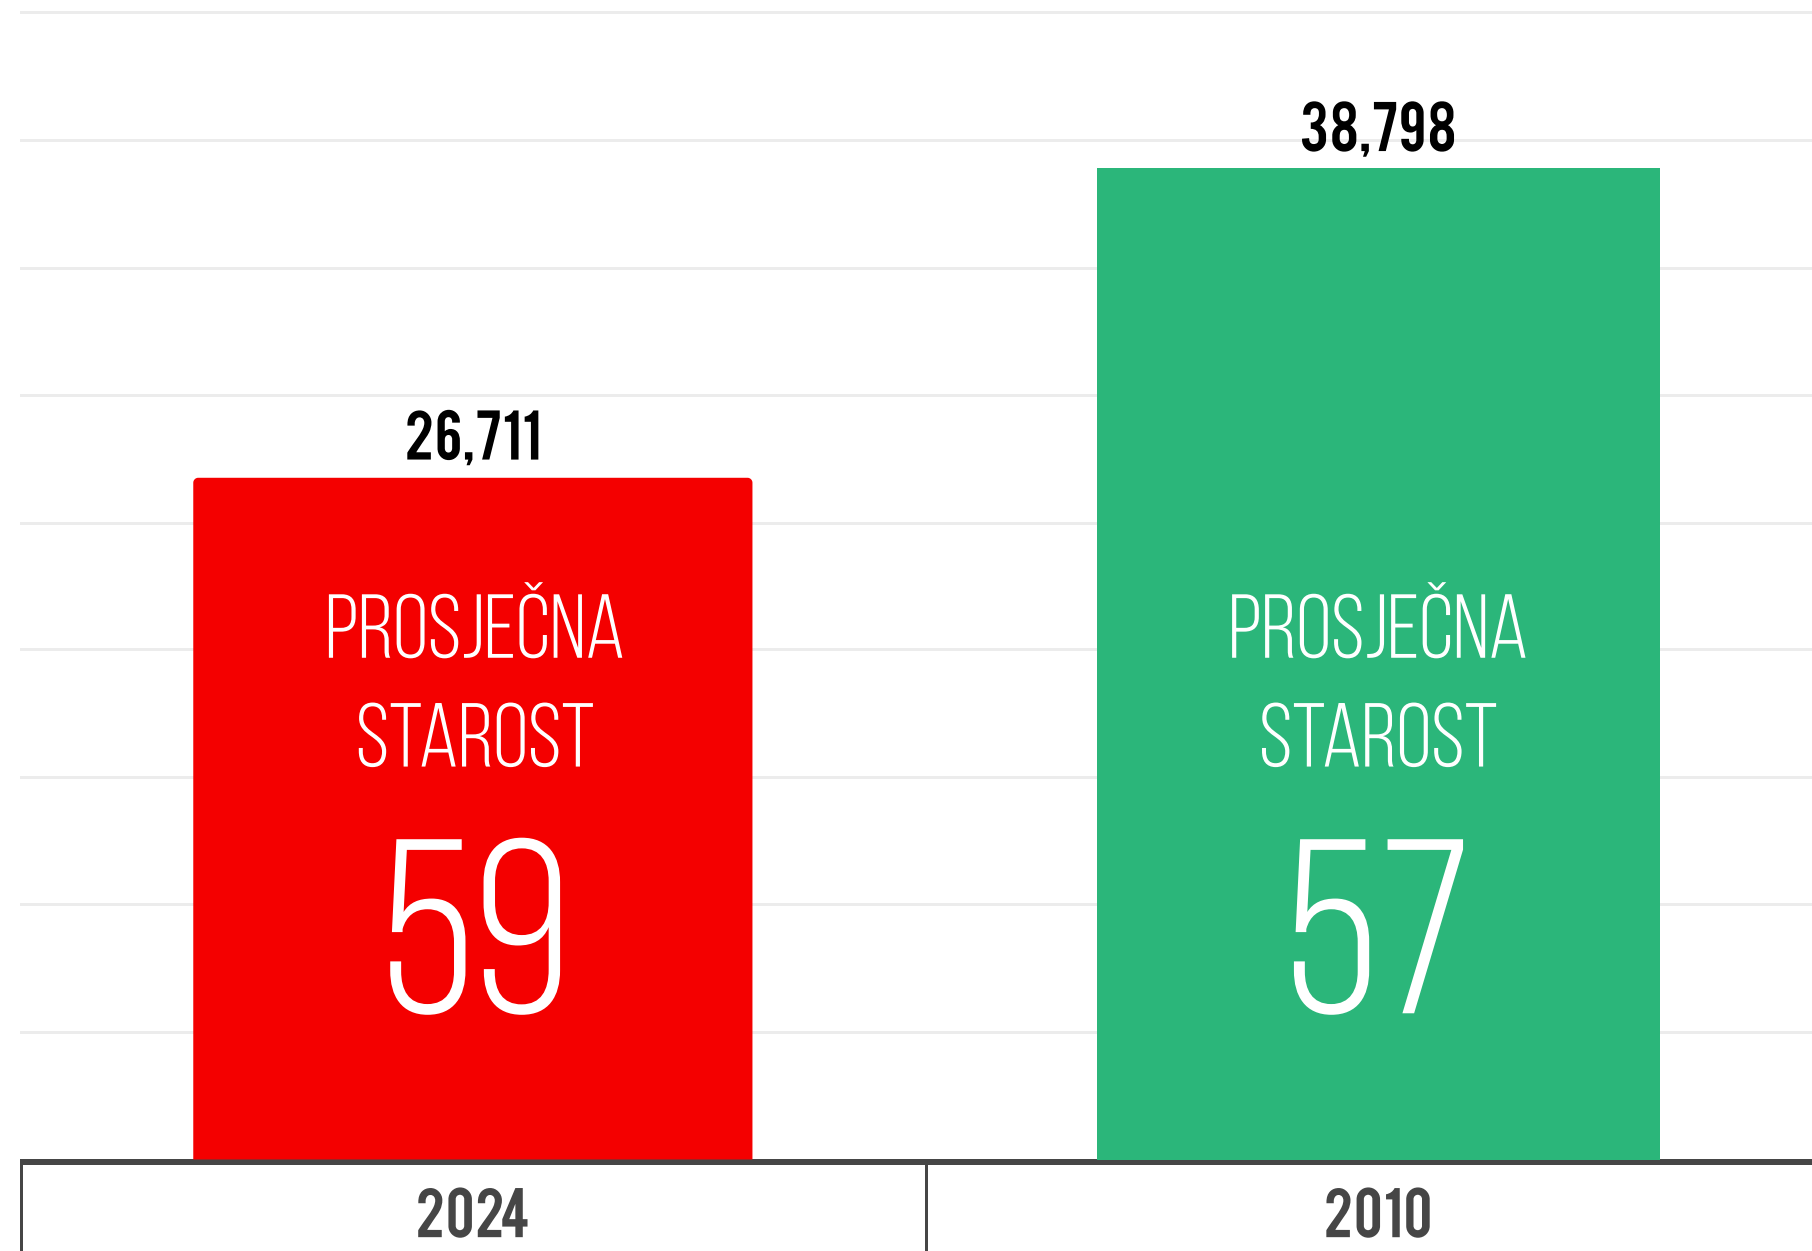

RADNA SNAGA

POPIS 2024 | 2010

● UKUPNO 2024

● UKUPNO 2010

● UKUPNO 2023

● UKUPNO 2011

UKUPAN BROJ POLJOPRIVREDNIH GAZDINSTAVA I PROSJEČNA STAROST

UKUPAN BROJ DOMAĆINSTAVA I PROSJEČNA STAROST

*IZVOR POPISA STANOVNIŠTVA, DOMAĆINSTAVA I STANOVA 2023. GODINE

RADNA SNAGA

POPIS 2024 | 2010

UKUPAN BROJ NOSITELJKI NA POLJOPRIVREDNIM GAZDINSTVIMA 2024

● ŽENE ● MUŠKARCI

TEHNOLOGIJA

POPIS 2024 | 2010

BROJ PORODIČNIH POLJOPRIVREDNIH GAZDINSTVA KOJA KORISTE **PERSONALNE RAČUNARE** ZA SVRHU POLJOPRIVREDE