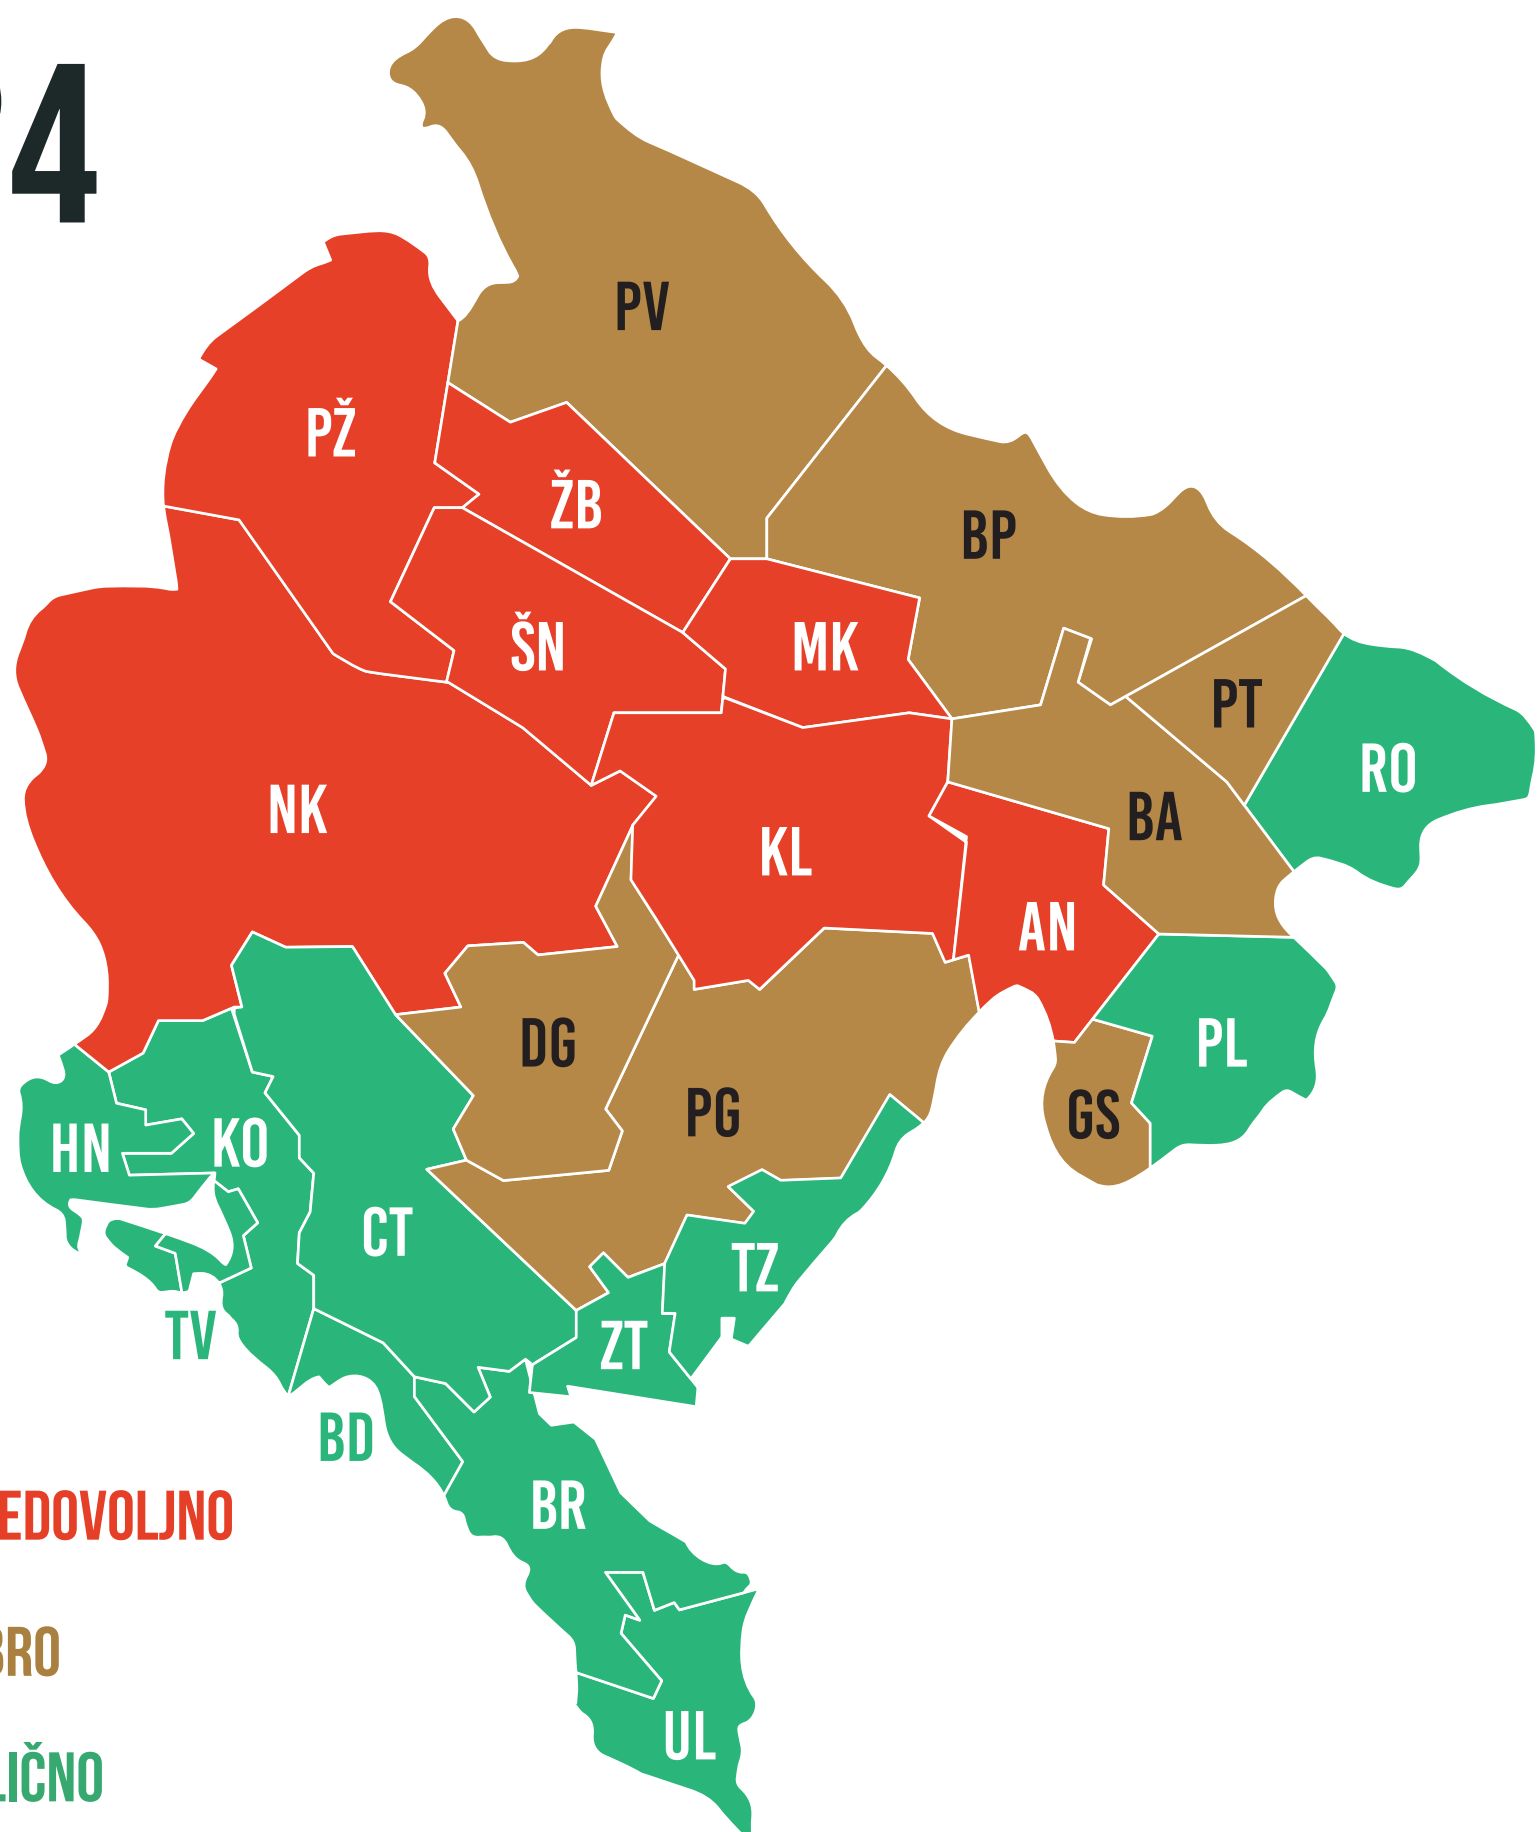

RAZREDI VELIČINE

POPIS 2024 | 2010

● BROJ POLJOPRIVREDNIH GAZDINSTAVA POPIS POLJOPRIVREDE 2024

● BROJ POLJOPRIVREDNIH GAZDINSTAVA POPIS POLJOPRIVREDE 2010

BROJ TRAKTORA SVIH KATEGORIJA

NA POLJOPRIVREDNIM GAZDINSTVIMA U CRNOJ GORI POPIS 2024 I 2010

2024

8,805

137
159
115
62
102
136
780
478
258
311
527
123
252
36
6
31
790
405
202
460
30
51
535

CG - CRNA GORA
ŠN - ŠAVNIK
ŽB - ŽABLJAK
PŽ - PLUŽINE
AN - ANDRIJEVICA
KL - KOLAŠIN
MK - MOJKOVAC
NK - NIKŠIĆ
PG - PODGORICA
BP - BIJELO POLJE
DG - DANILOVGRAD
PT - PETNJICA
BA - BERANE
GS - GUSINJE
PV - PLJEVLJA
PL - PLAV
CT - CETINJE
TV - TIVAT
HN - HERCEG NOVI
RO - ROŽAJE
TZ - TUZI
BR - BAR
ZT - ZETA
BD - BUDVA
KO - KOTOR
UL - ULCINJ

7,931

109
156
143
70
82
49
390
1,451
876
228
/
718
/
1,457
317
19
3
22
866
/
155
/
11
35
774

2010

PRIKUPIMO PLODOVE NAŠEG RADA Popis poljoprivrede 2024. godine

STRUKTURA POLJOPRIVREDNIH GAZDINSTAVA

PREMA NAVODNJAVANOJ POVRŠINI NAJVAŽNIJIH USJEVA POPIS 2024 I 2010