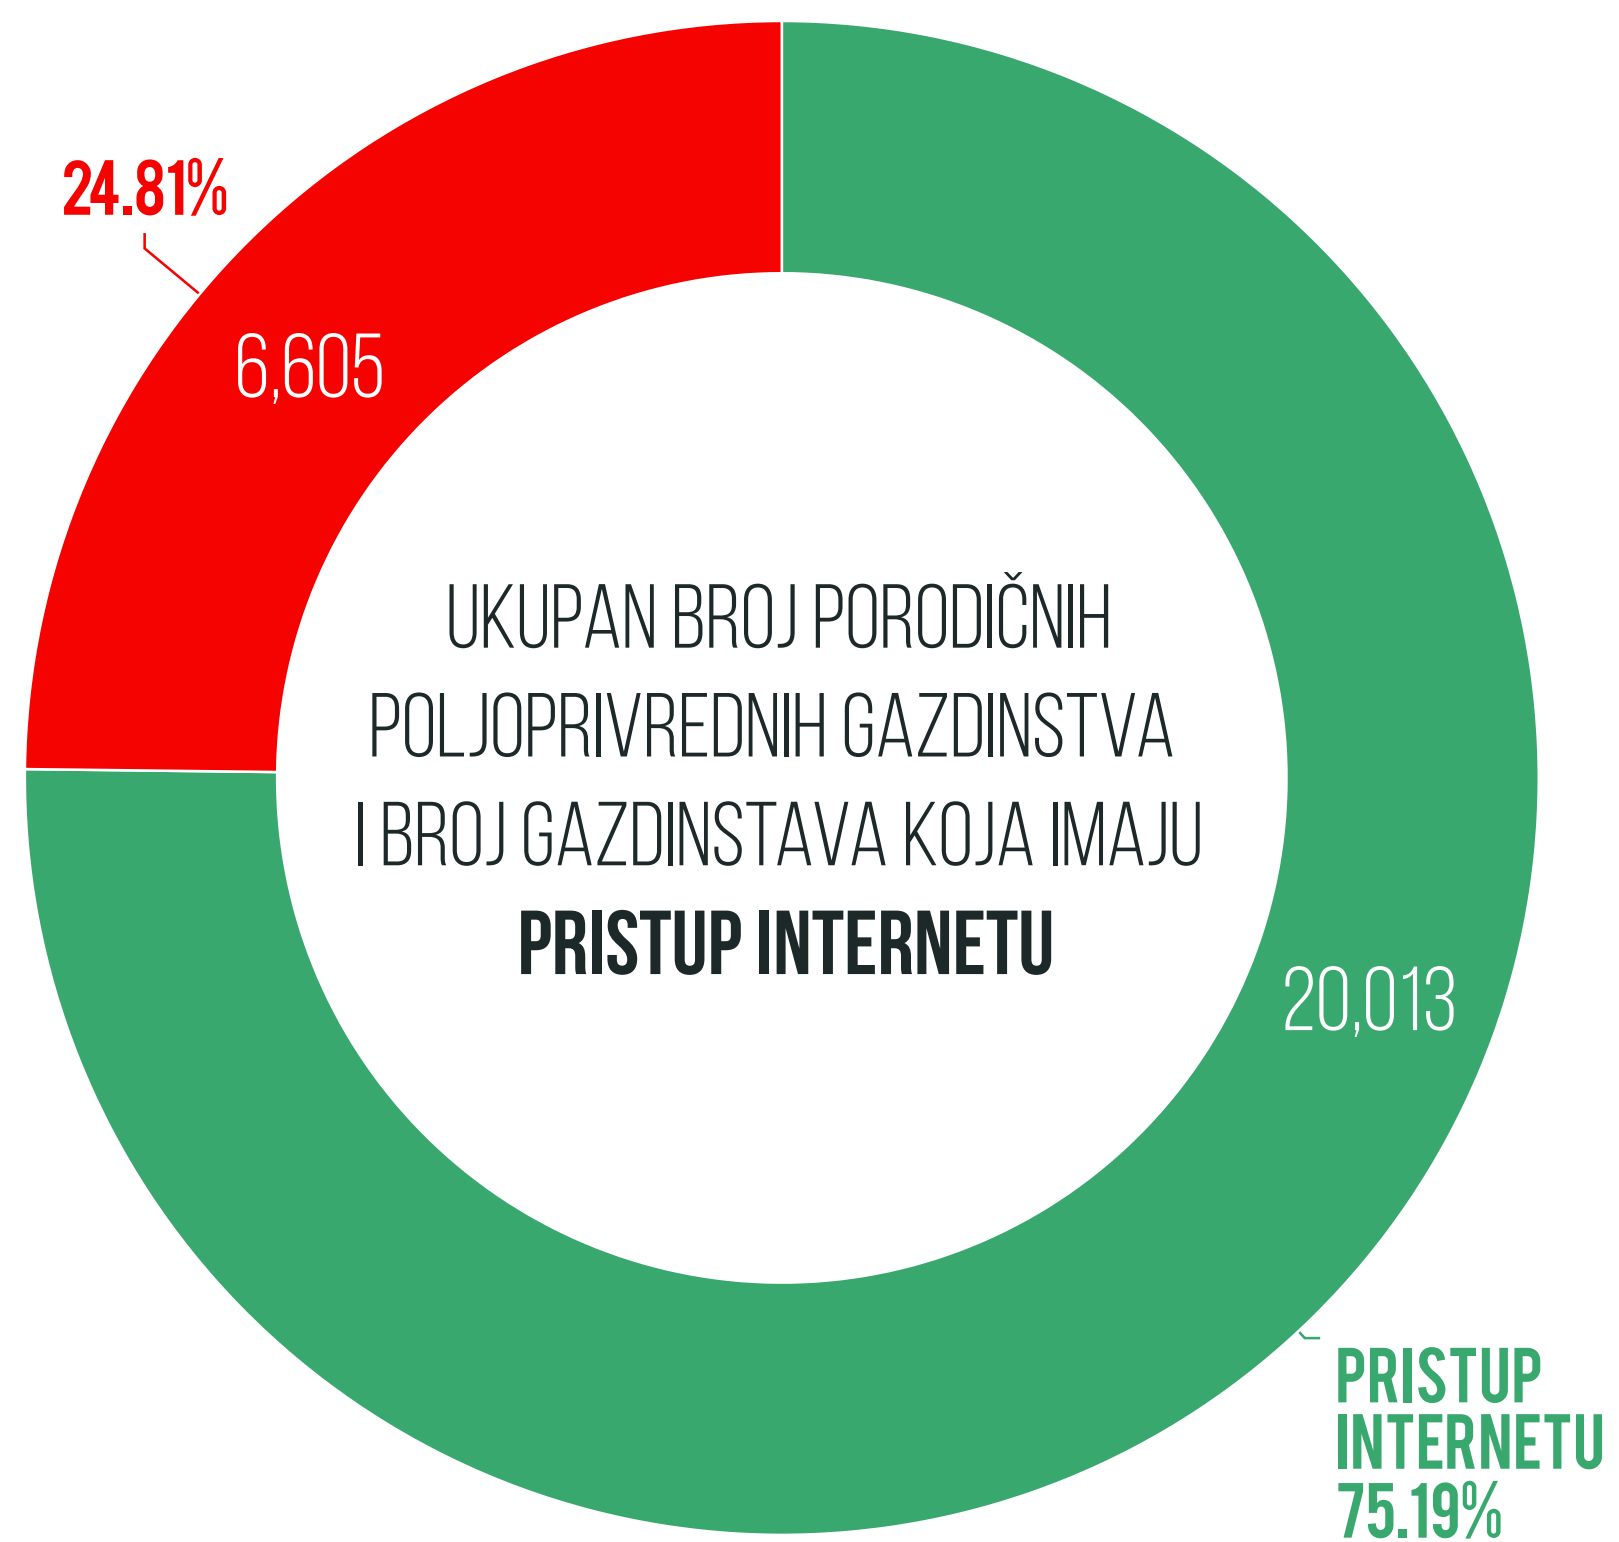

RADNA SNAGA

POPIS 2024 | 2010

● UKUPNO 2024

● UKUPNO 2010

● UKUPNO 2023

● UKUPNO 2011

UKUPAN BROJ POLJOPRIVREDNIH GAZDINSTAVA I PROSJEČNA STAROST

UKUPAN BROJ DOMAĆINSTAVA I PROSJEČNA STAROST

*IZVOR POPISA STANOVNIŠTVA, DOMAĆINSTAVA I STANOVA 2023. GODINE

RADNA SNAGA

POPIS 2024 | 2010

UKUPAN BROJ NOSITELJKI NA POLJOPRIVREDNIM GAZDINSTVIMA 2024

● ŽENE ● MUŠKARCI

TEHNOLOGIJA

POPIS 2024 | 2010

BROJ PORODIČNIH POLJOPRIVREDNIH GAZDINSTVA KOJA KORISTE **PERSONALNE RAČUNARE** ZA SVRHU POLJOPRIVREDE