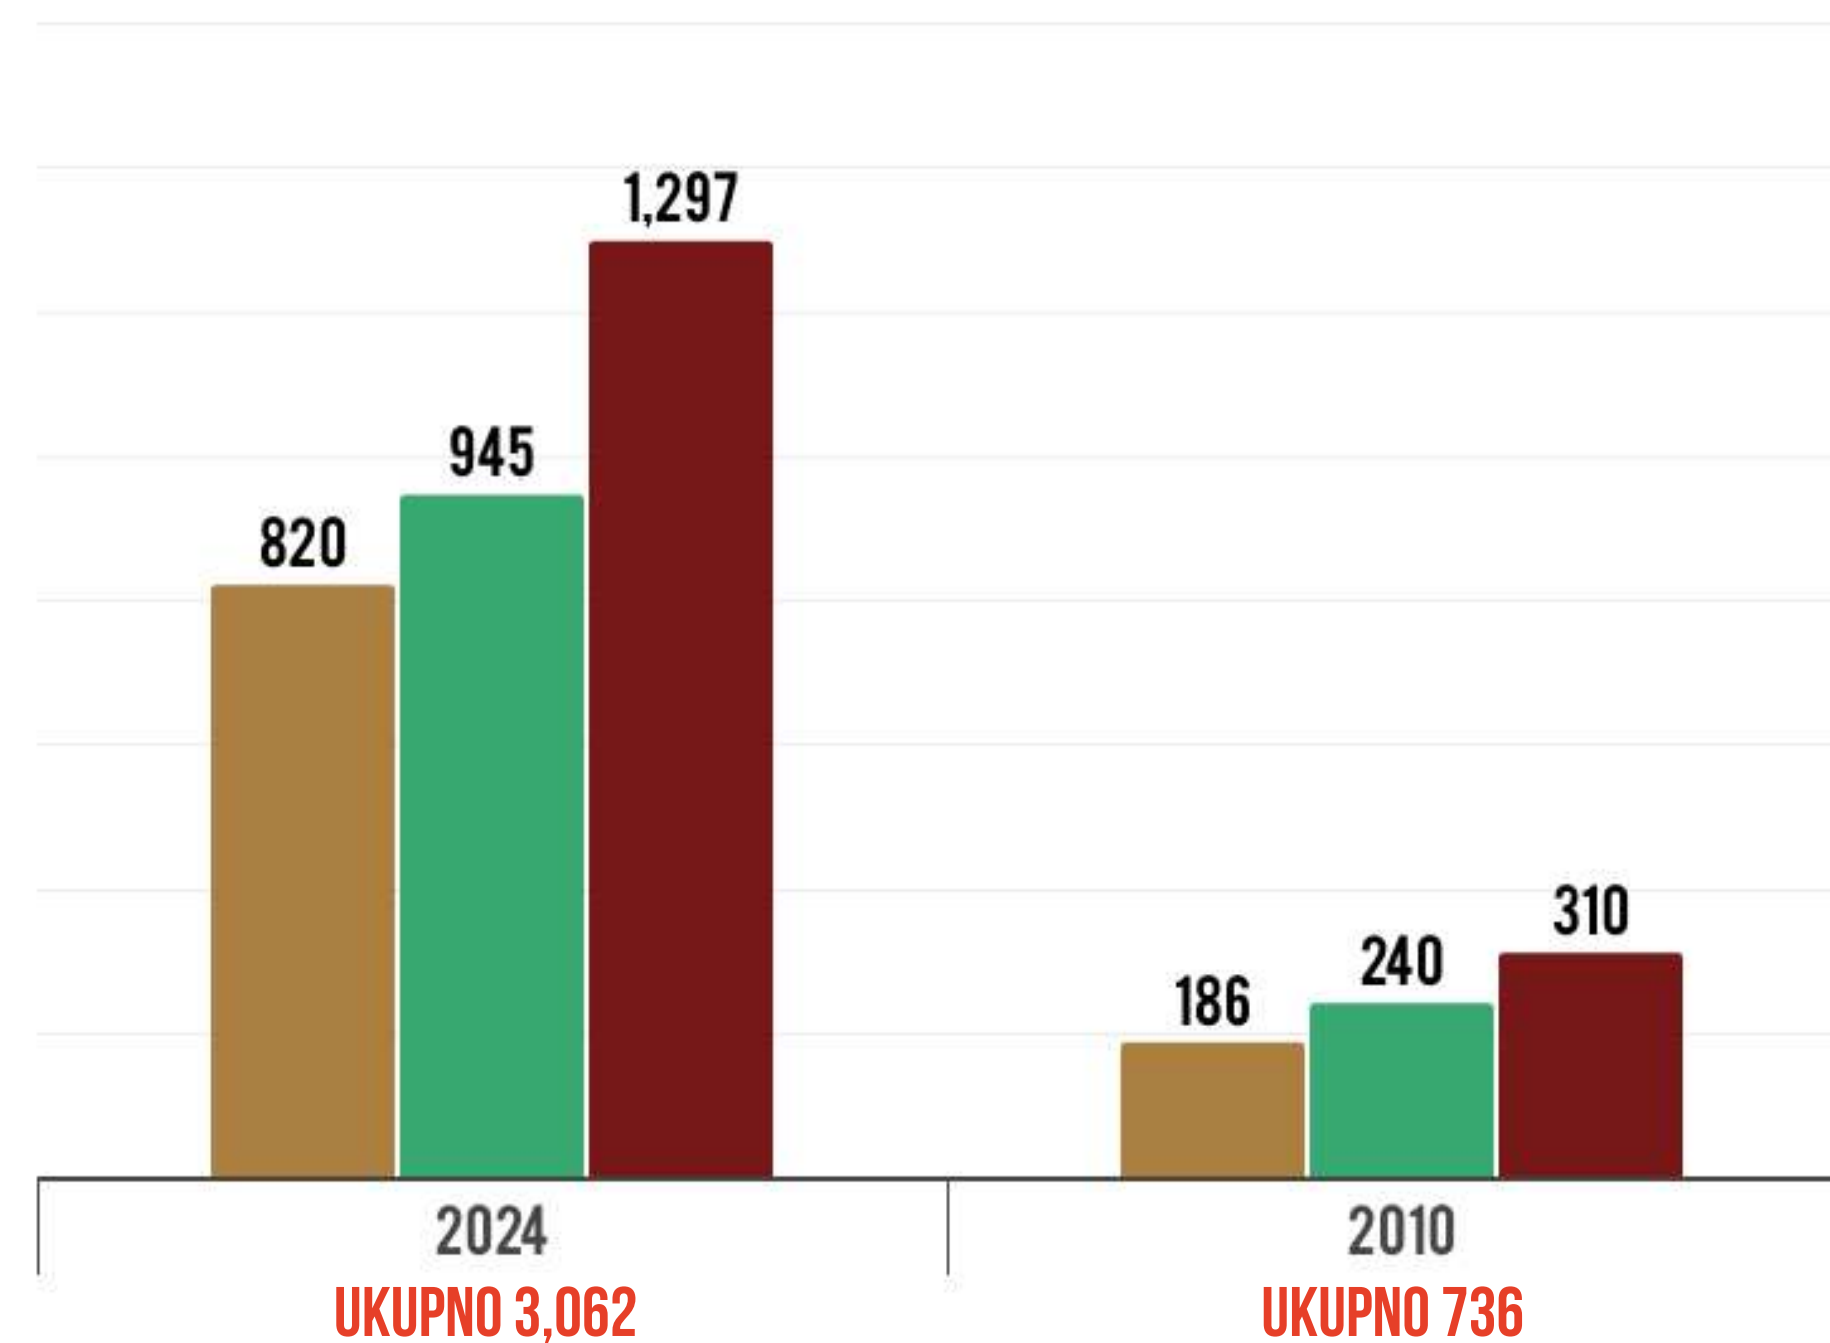

POPIS 2024 | 2010

● REGION SJEVER

● REGION CENTAR

● REGION JUG

BROJ GAZDINSTAVA

UKUPNA POVRŠINA, HA

VINOGRADI

POPIS 2024 | 2010

● REGION CENTAR

● REGION JUG

BROJ GAZDINSTAVA

UKUPNA POVRŠINA, HA

MASLINJACI

POPIS 2024 | 2010

● UKUPNO

BROJ GAZDINSTAVA