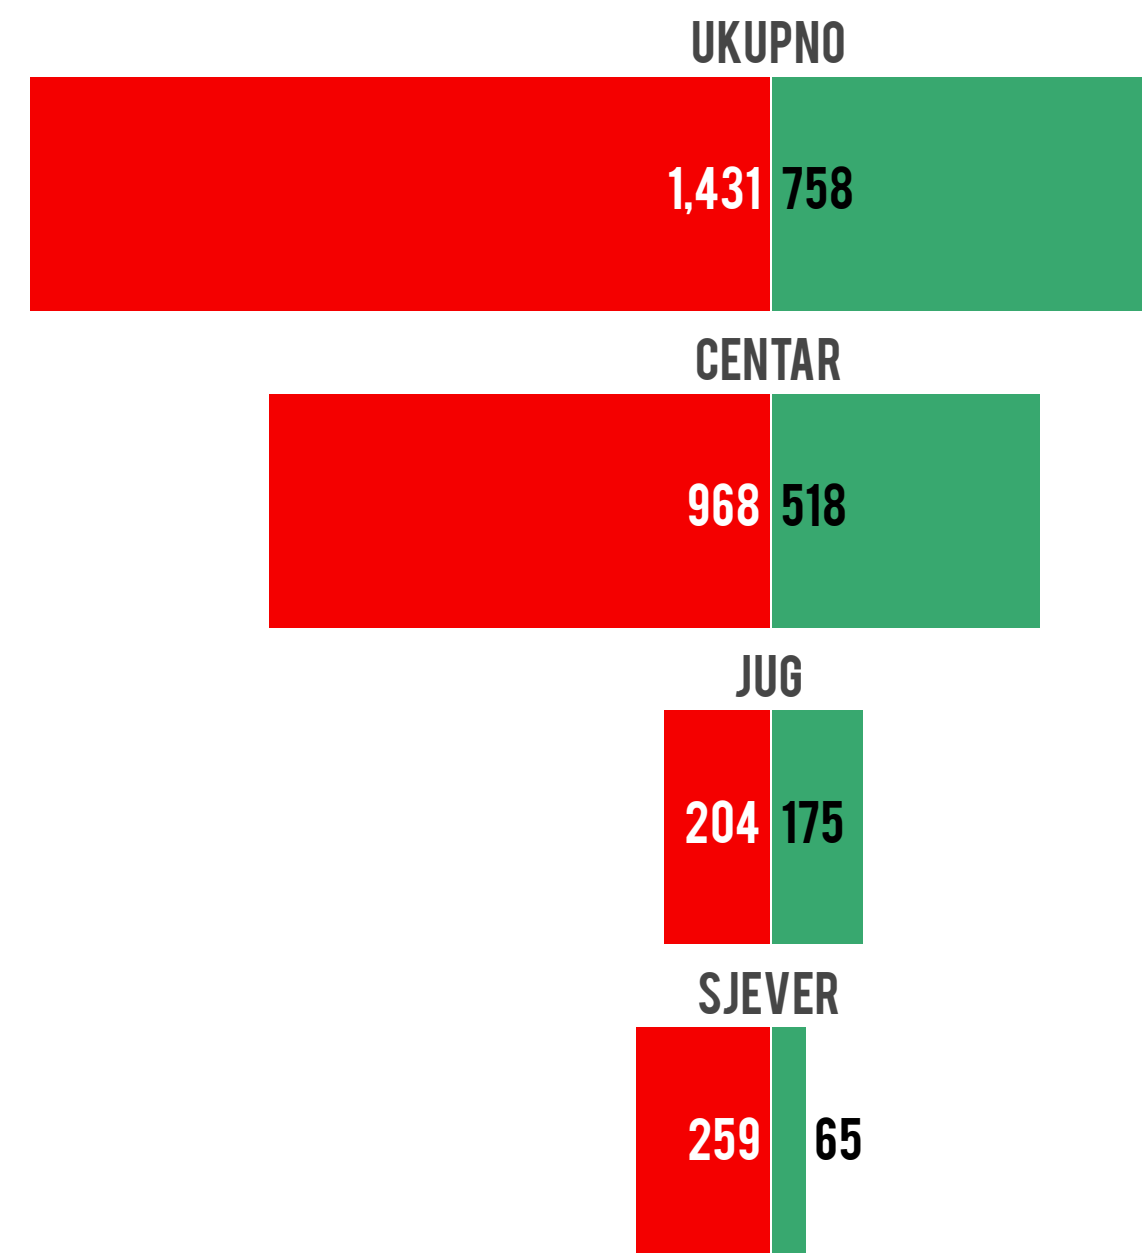

UKUPNA POVRŠINA, HA