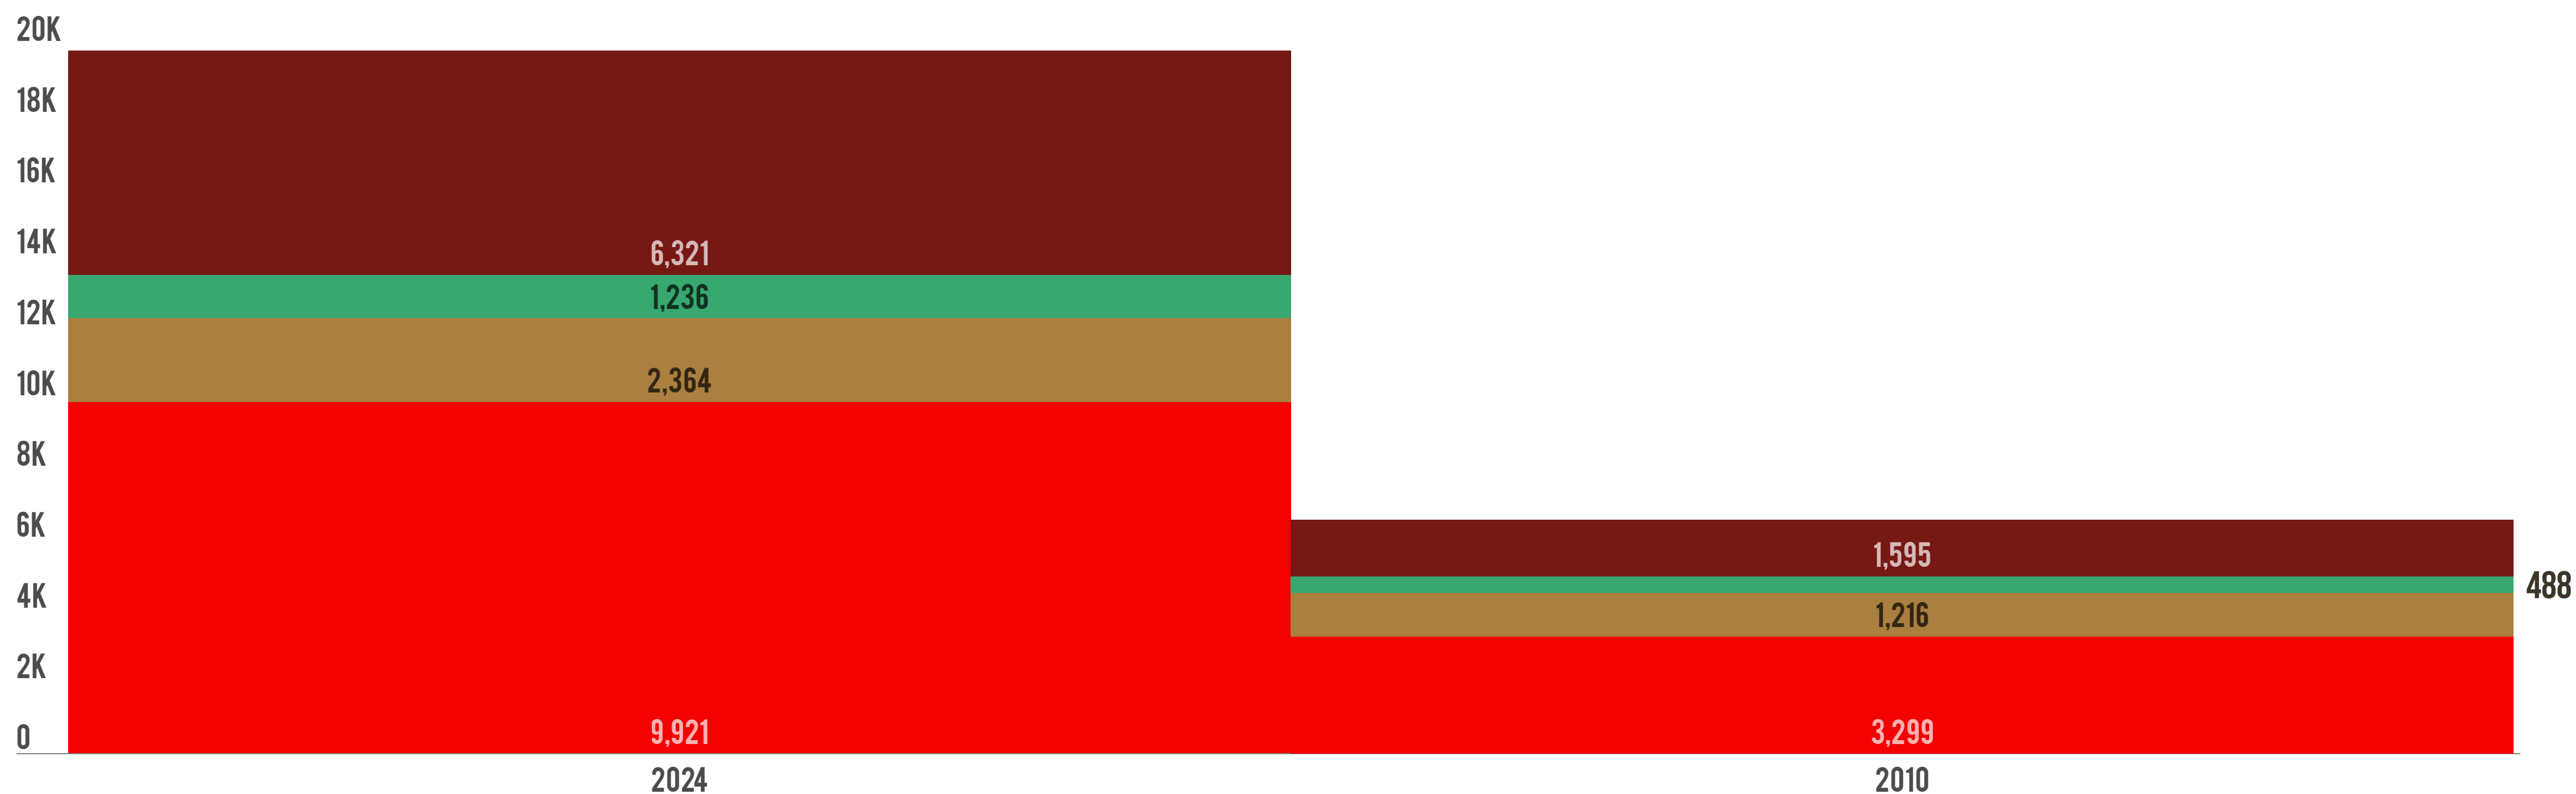

UKUPNA POVRŠINA, HA

PRERADA

POPIS 2024 | 2010

BROJ POLJOPRIVREDNIH GAZDINSTVA KOJA SU OBAVLJALA PRERADU POLJOPRIVREDNIH PROIZVODA (MLIJEKO, VOĆE I SL.)

● UKUPNO ● REGION SJEVER ● REGION CENTAR ● REGION JUG