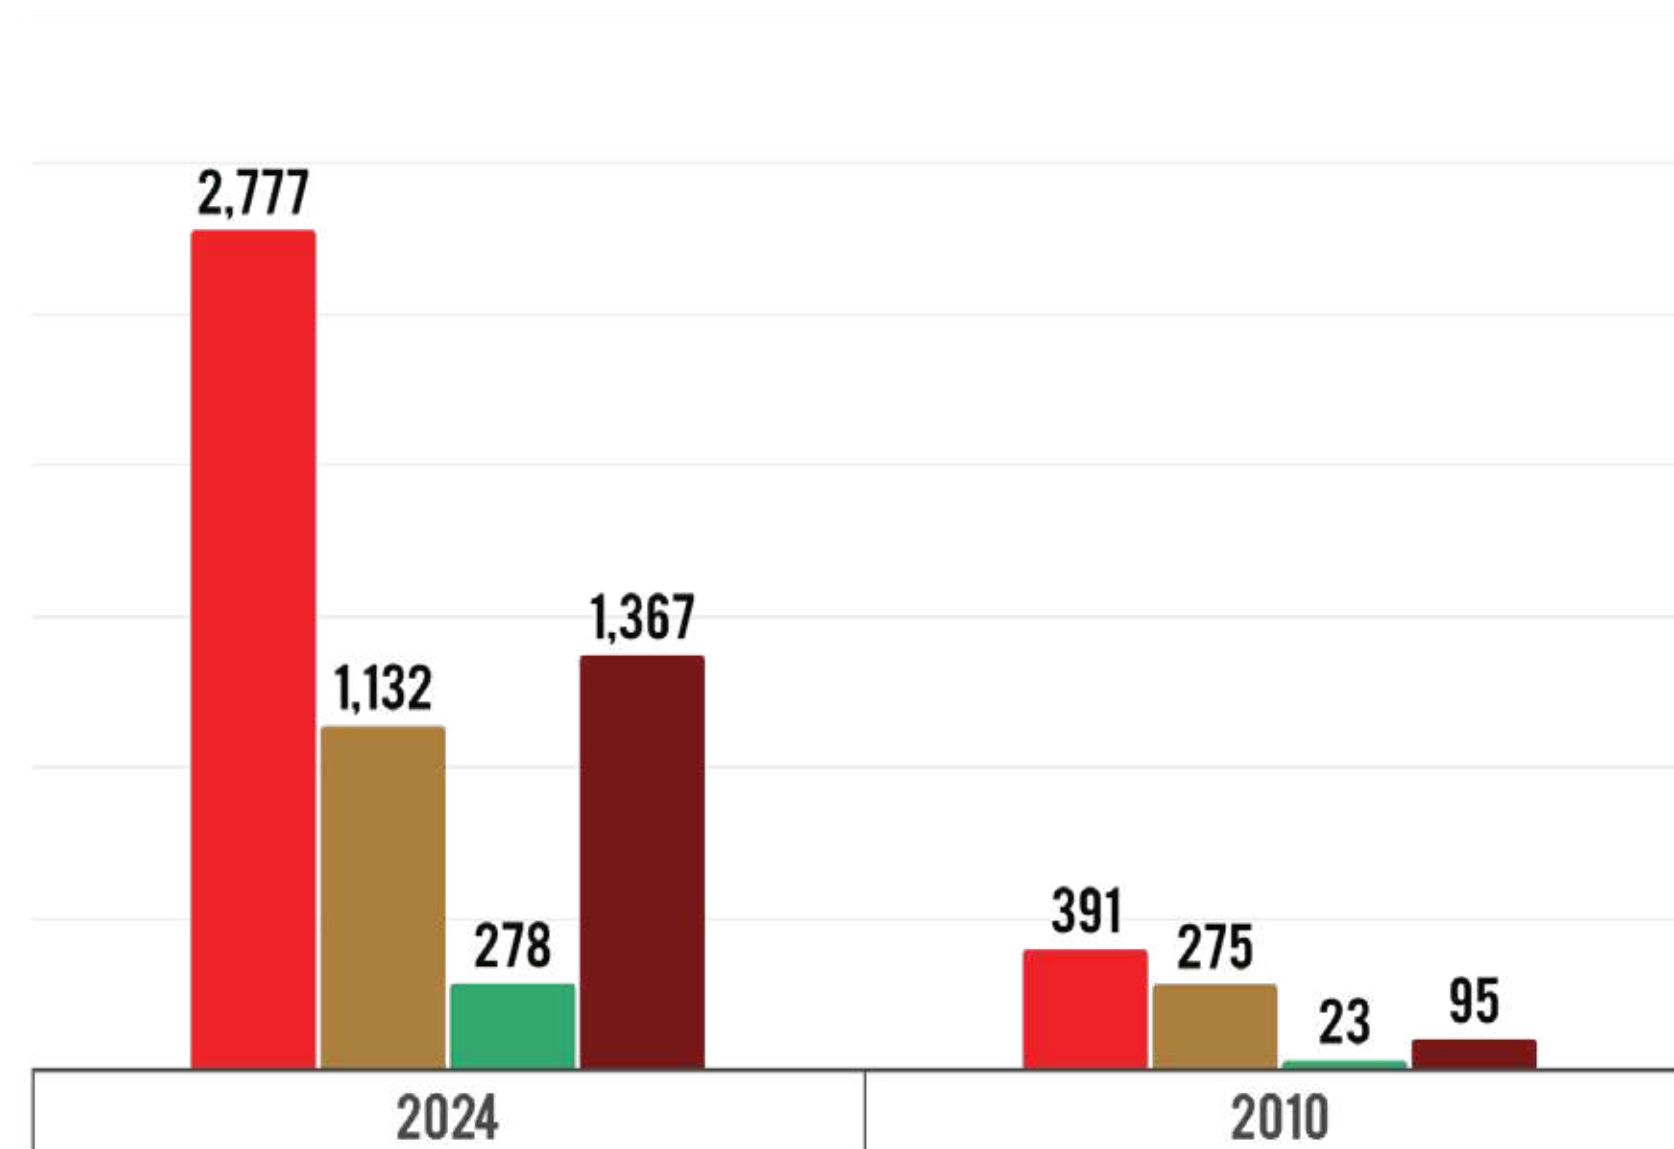

STRUKTURA POLJOPRIVREDNIH GAZDINSTAVA

SA PLASTENIČKOM PROIZVODNJOM POPIS 2024 I 2010

● UKUPNO ● REGION SJEVER ● REGION CENTAR ● REGION JUG

BROJ GAZDINSTAVA