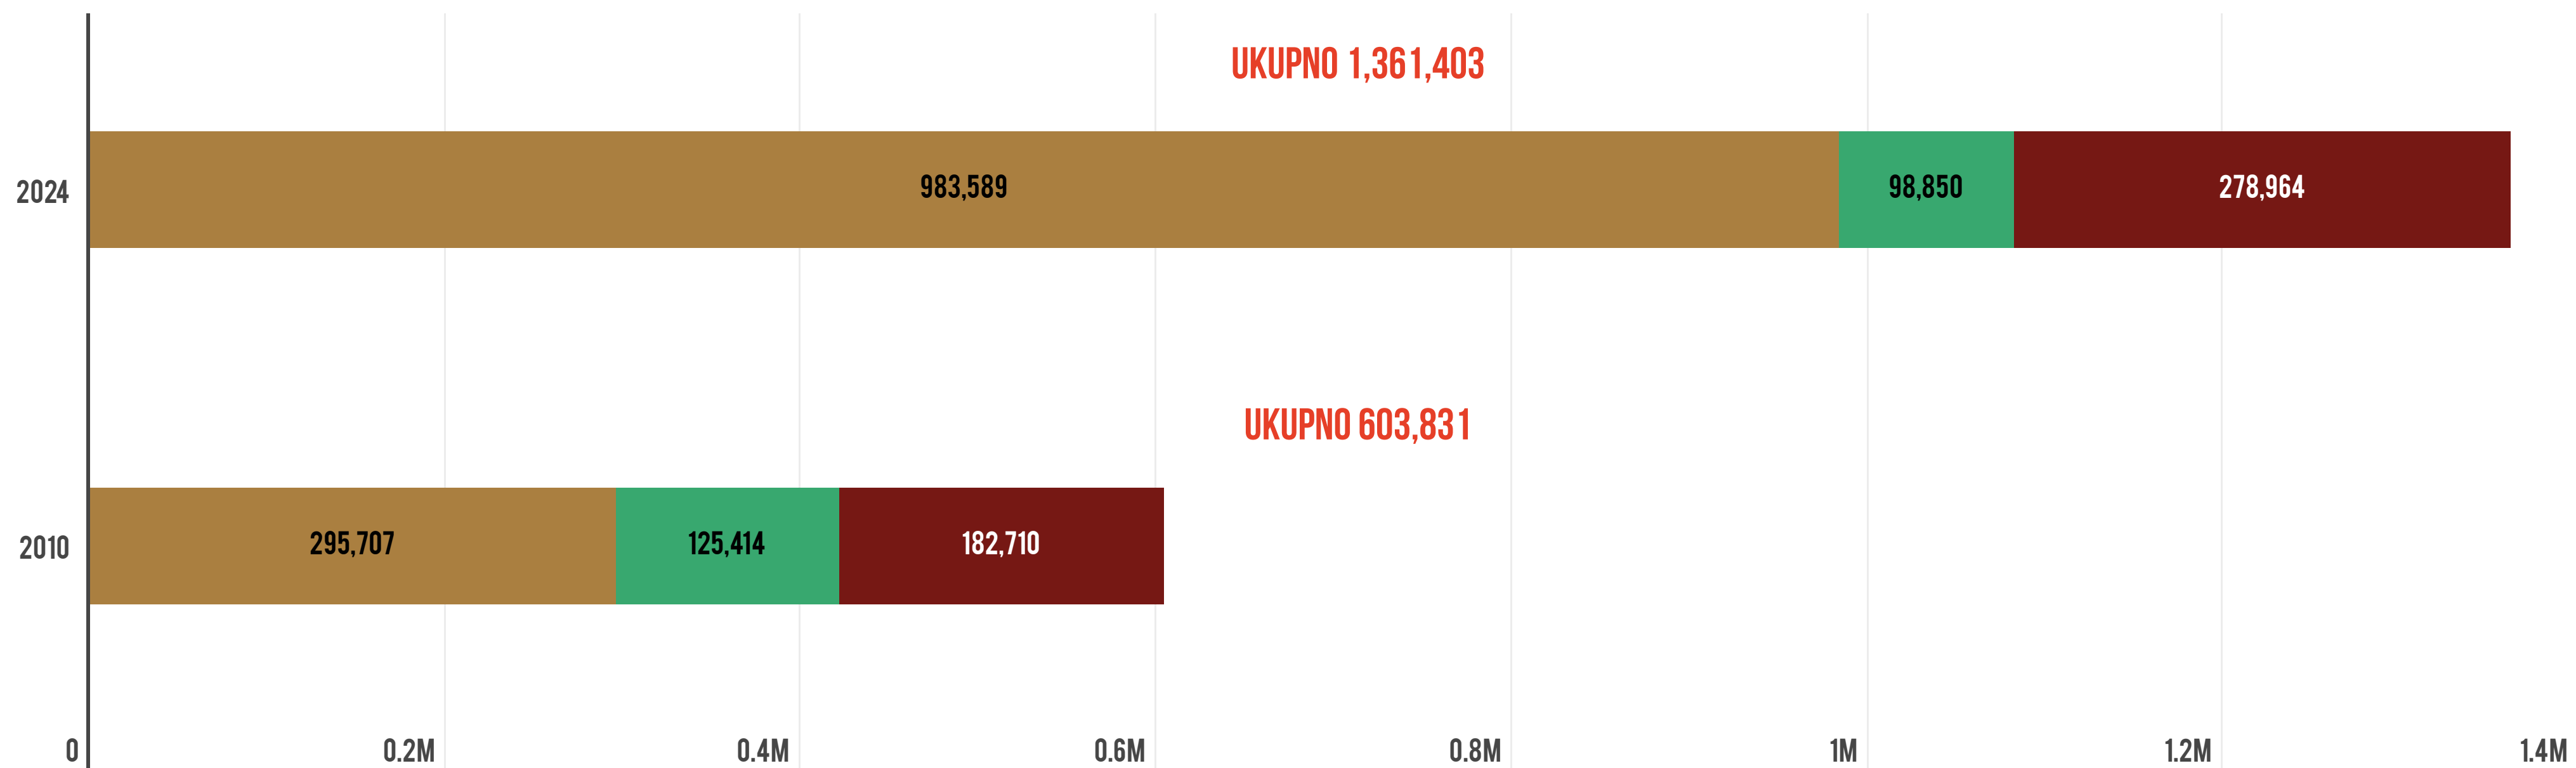

PRIKUPIMO PLODOVE NAŠEG RADA Popis poljoprivrede 2024. godine

BROJ ŽIVINE

POPIS 2024 | 2010

● REGION SJEVER ● REGION CENTAR ● REGION JUG

PRIKUPIMO PLODOVE NAŠEG RADA Popis poljoprivrede 2024. godine

BROJ KOKOŠAKA NOSILJA