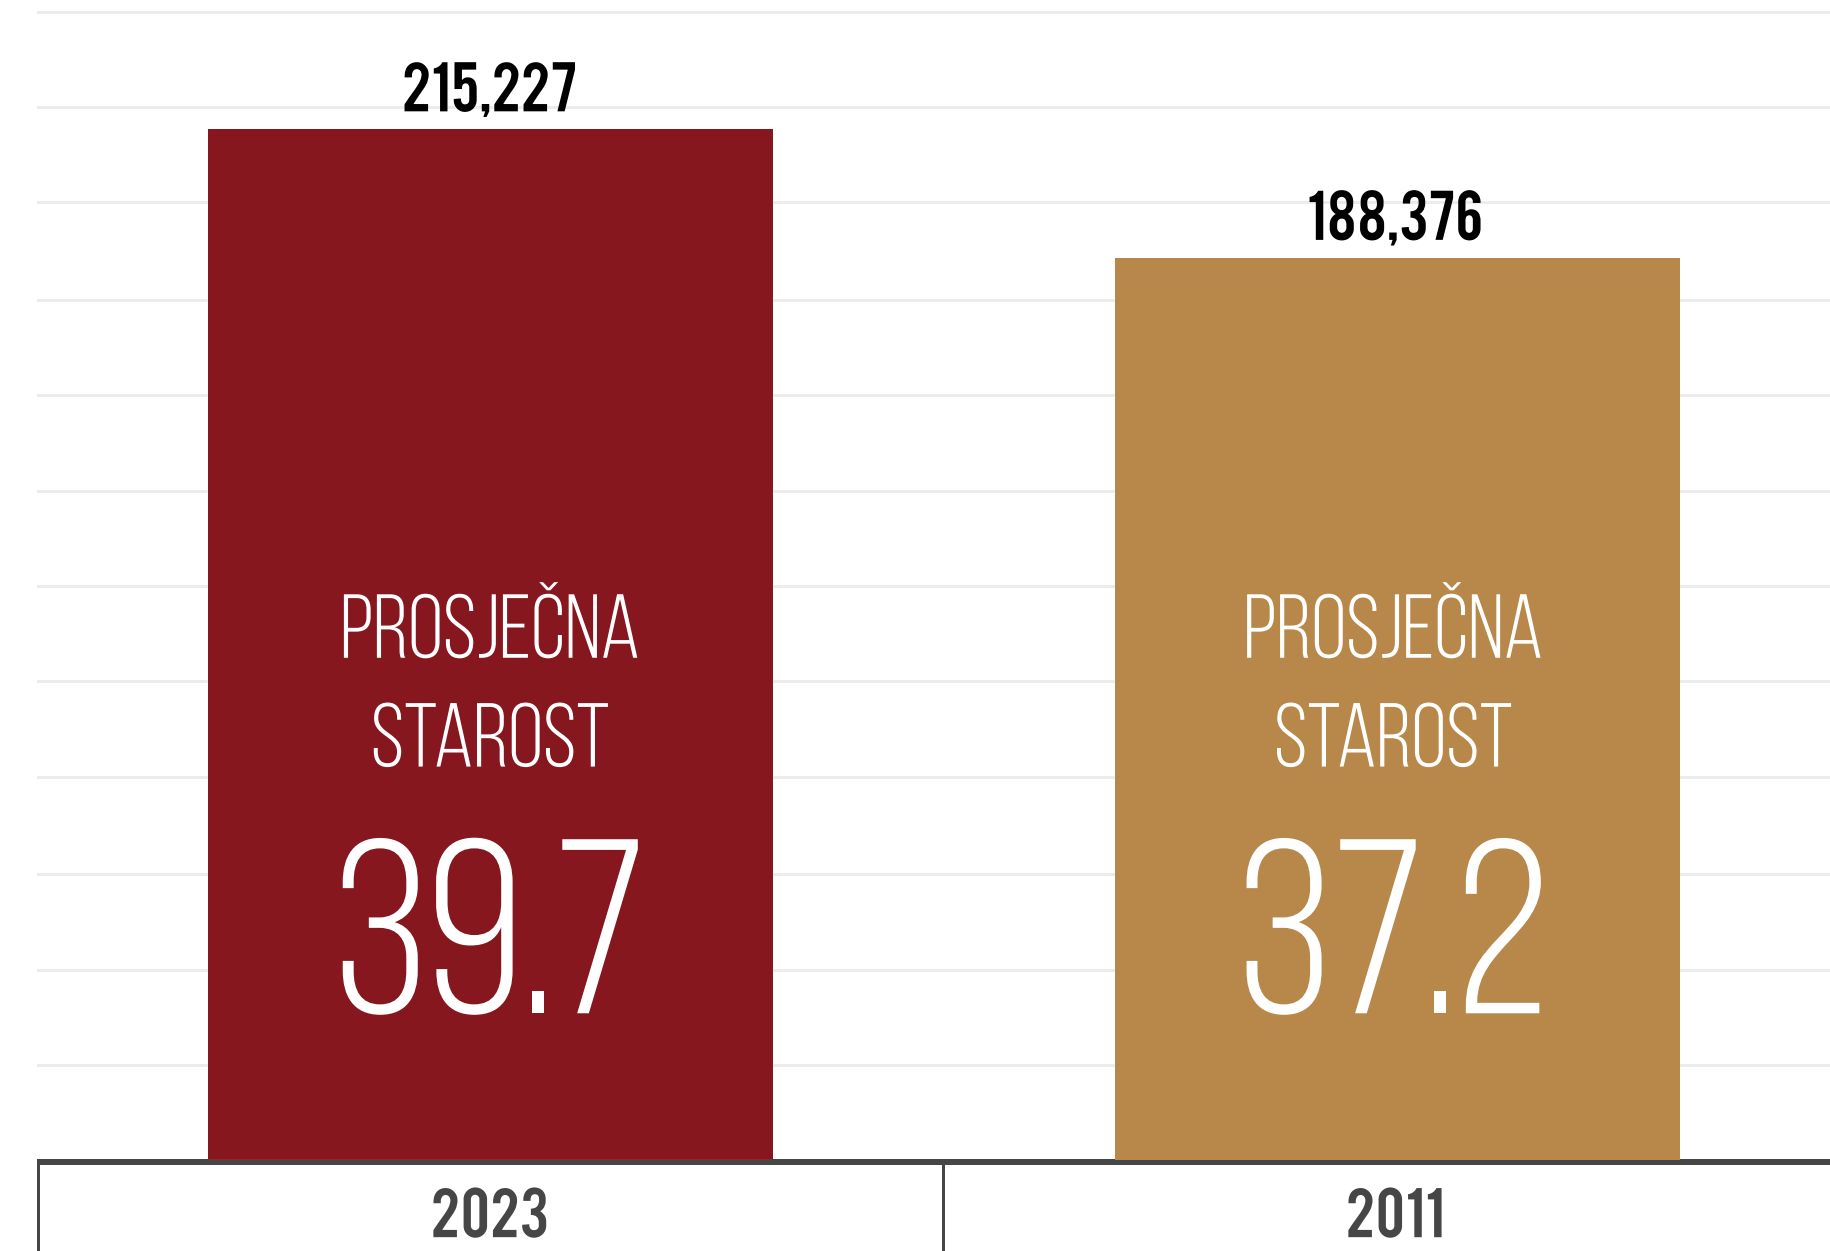

ORGANSKA PROIZVODNJA

POPIS 2024 I 2010

UDIO POVRŠINA POD ORGANSKOM PROIZVODNOM U UKUPNOM KORIŠĆENOM POLJOPRIVREDNOM ZEMLJIŠTU (SA KATUNIMA I KOMUNIMA)

● UDIO % ● UKUPNA POVRŠINA 2010 ● UKUPNA POVRŠINA 2024

RADNA SNAGA

POPIS 2024 | 2010

● UKUPNO 2024

● UKUPNO 2010

● UKUPNO 2023

● UKUPNO 2011

UKUPAN BROJ POLJOPRIVREDNIH GAZDINSTAVA I PROSJEČNA STAROST

UKUPAN BROJ DOMAĆINSTAVA I PROSJEČNA STAROST

*IZVOR POPISA STANOVNIŠTVA, DOMAĆINSTAVA I STANOVA 2023. GODINE

RADNA SNAGA

POPIS 2024 | 2010

UKUPAN BROJ NOSITELJKI NA POLJOPRIVREDNIM GAZDINSTVIMA 2024

● ŽENE ● MUŠKARCI

TEHNOLOGIJA

POPIS 2024 | 2010

BROJ PORODIČNIH POLJOPRIVREDNIH GAZDINSTVA KOJA KORISTE **PERSONALNE RAČUNARE** ZA SVRHU POLJOPRIVREDE