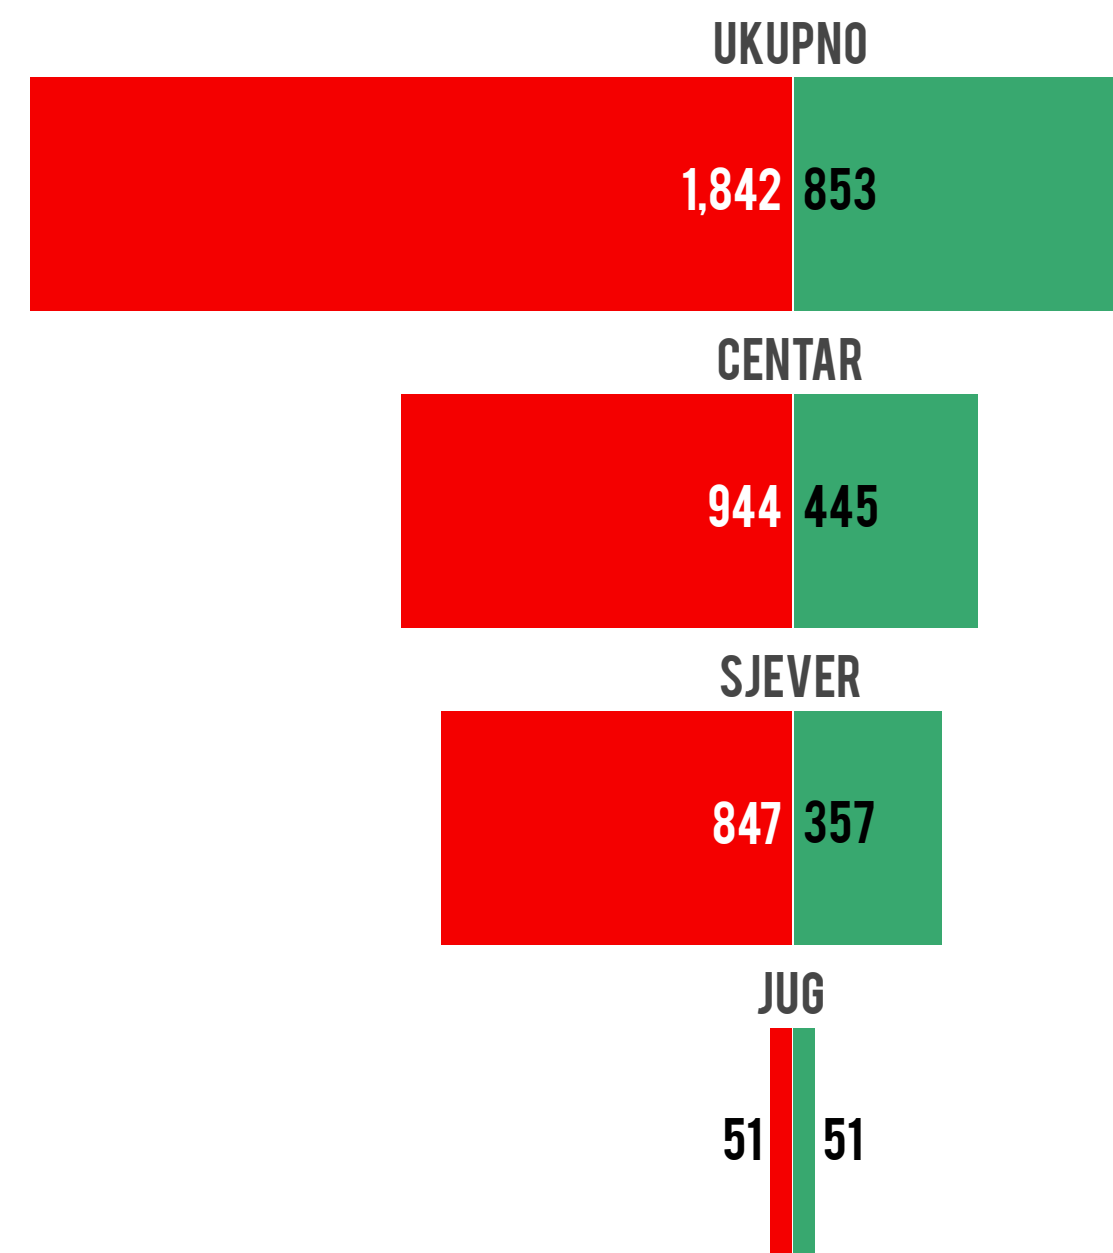

UKUPNA POVRŠINA, HA

BILJNA PROIZVODNJA / KROMPIR

POPIS 2024 | 2010

MONSTAT

● 2024 ● 2010

BROJ GAZDINSTAVA

UKUPNA POVRŠINA, HA

PLANTAŽNI VOĆNJACI

POPIS 2024 | 2010

● REGION SJEVER

● REGION CENTAR

● REGION JUG

BROJ GAZDINSTAVA

UKUPNA POVRŠINA, HA

VINOGRADI

POPIS 2024 | 2010