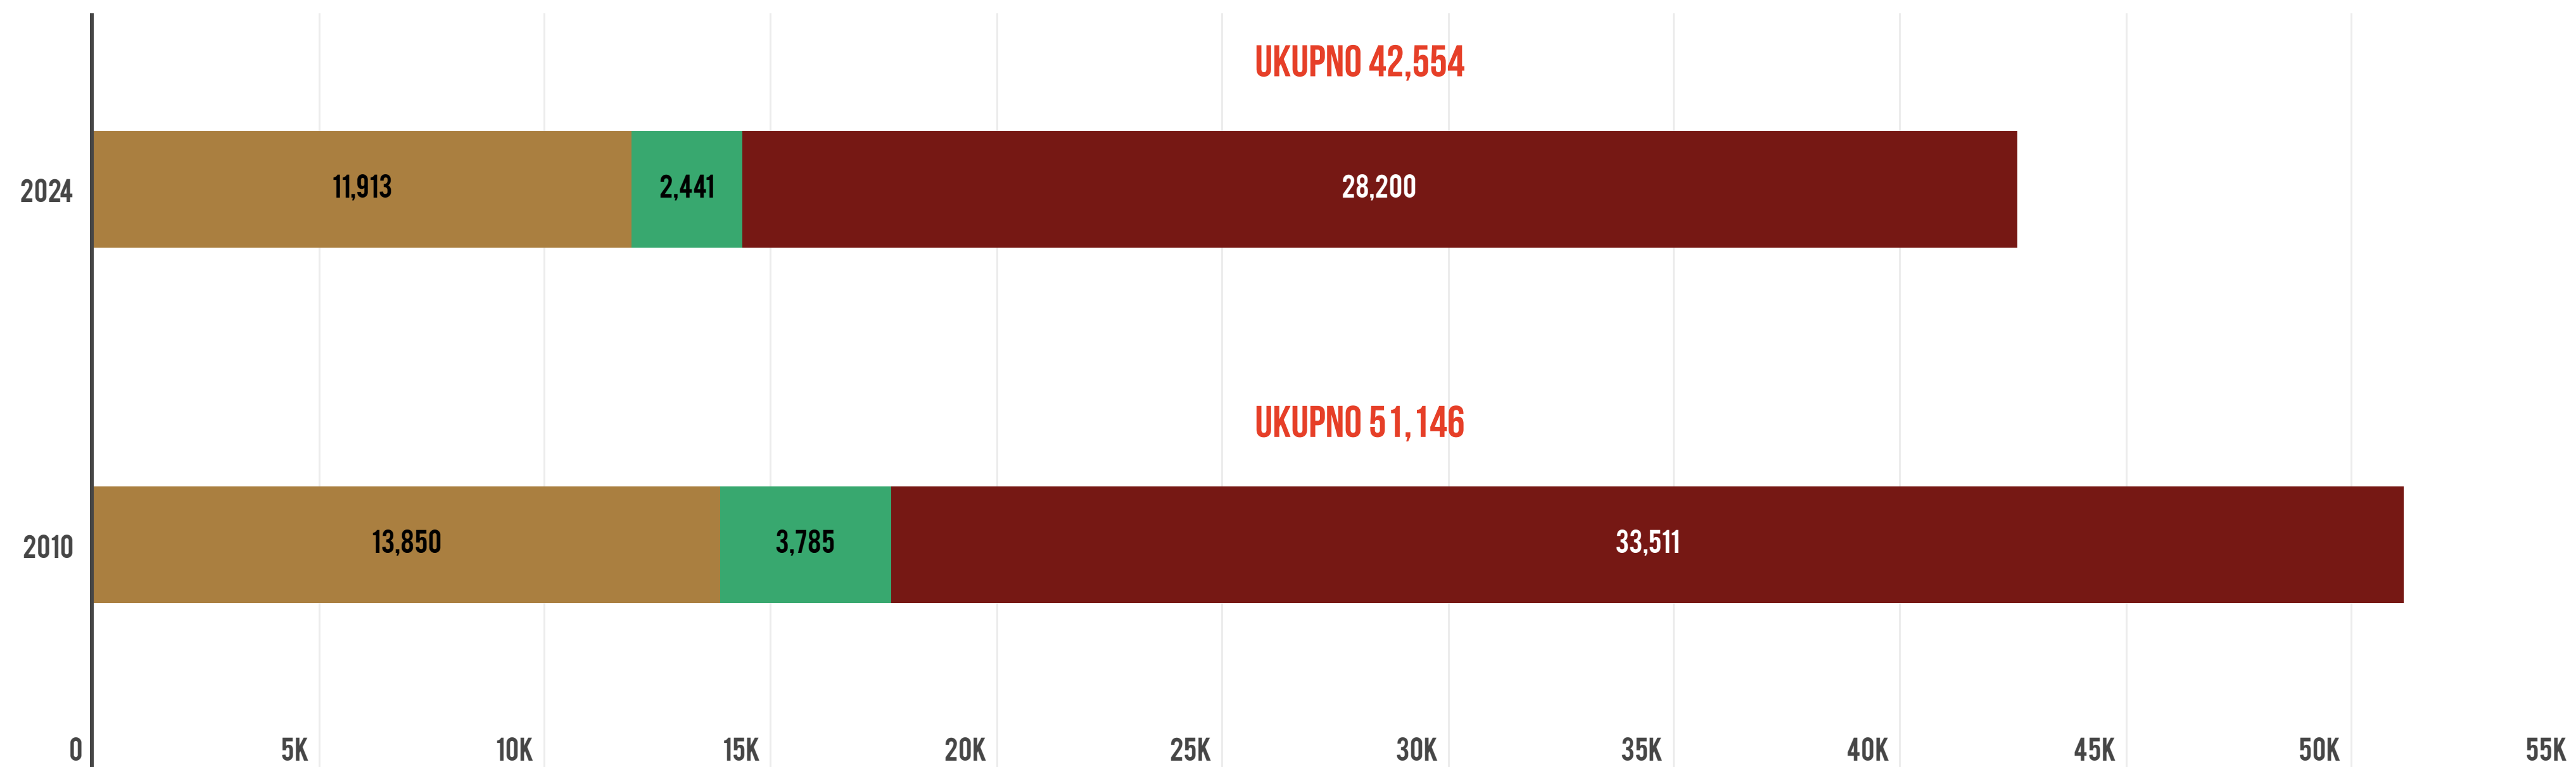

PRIKUPIMO PLODOVE NAŠEG RADA Popis poljoprivrede 2024. godine

BROJ KRAVA ZA MUŽU

POPIS 2024 | 2010

● REGION SJEVER ● REGION CENTAR ● REGION JUG

PRIKUPIMO PLODOVE NAŠEG RADA Popis poljoprivrede 2024. godine