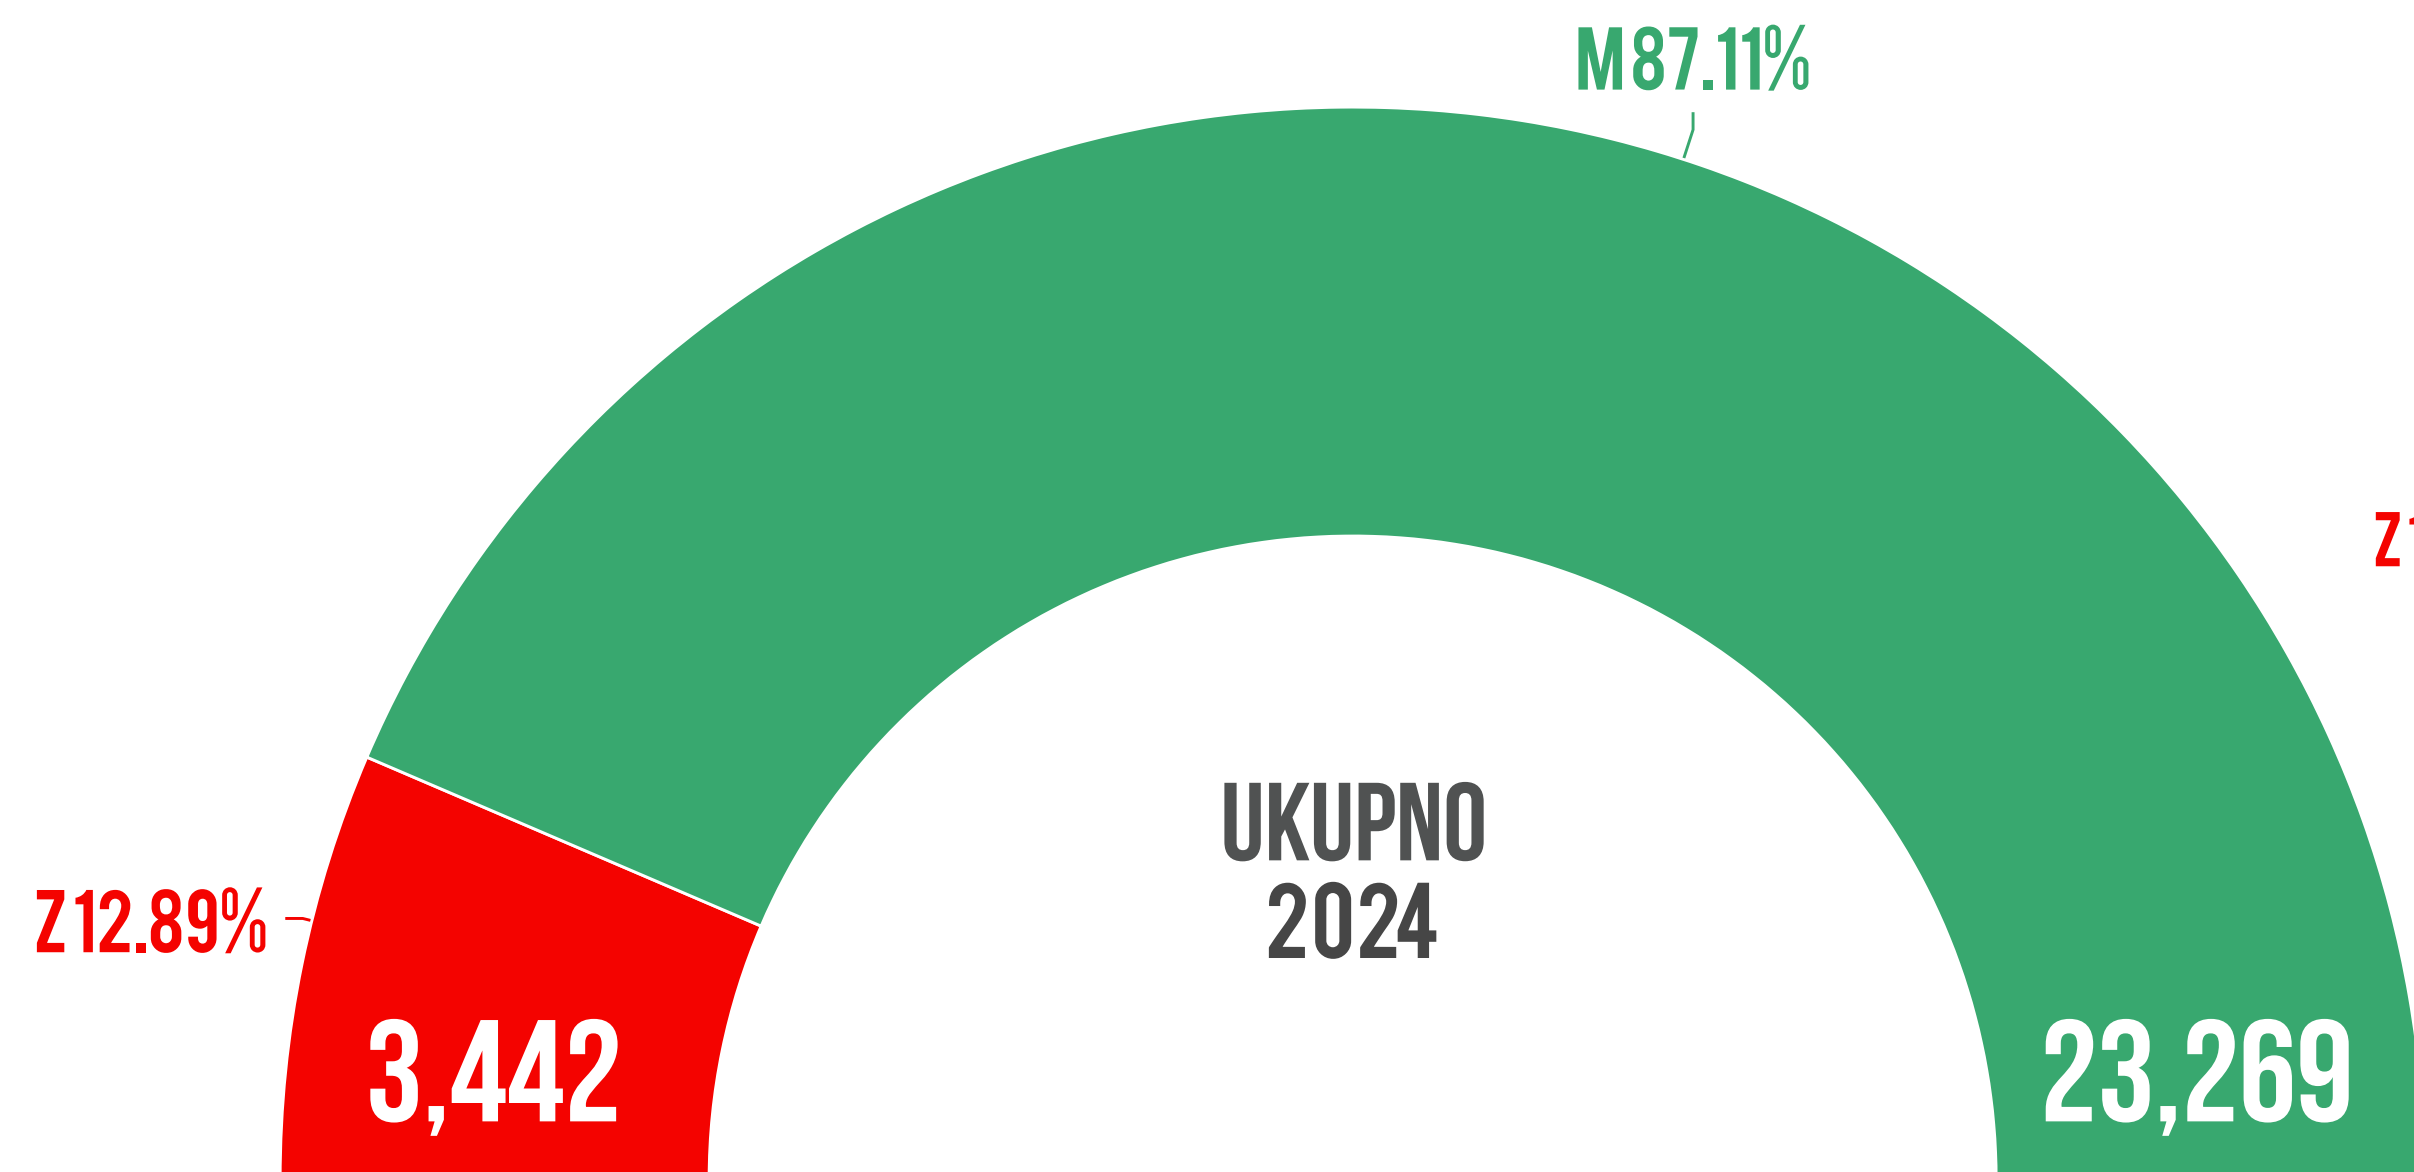

*IZVOR POPISA STANOVNIŠTVA, DOMAĆINSTAVA I STANOVA 2023. GODINE

RADNA SNAGA

POPIS 2024 | 2010

UKUPAN BROJ NOSITELJKI NA POLJOPRIVREDNIM GAZDINSTVIMA 2024

● ŽENE ● MUŠKARCI

TEHNOLOGIJA

POPIS 2024 | 2010

BROJ PORODIČNIH POLJOPRIVREDNIH GAZDINSTVA KOJA KORISTE **PERSONALNE RAČUNARE** ZA SVRHU POLJOPRIVREDE