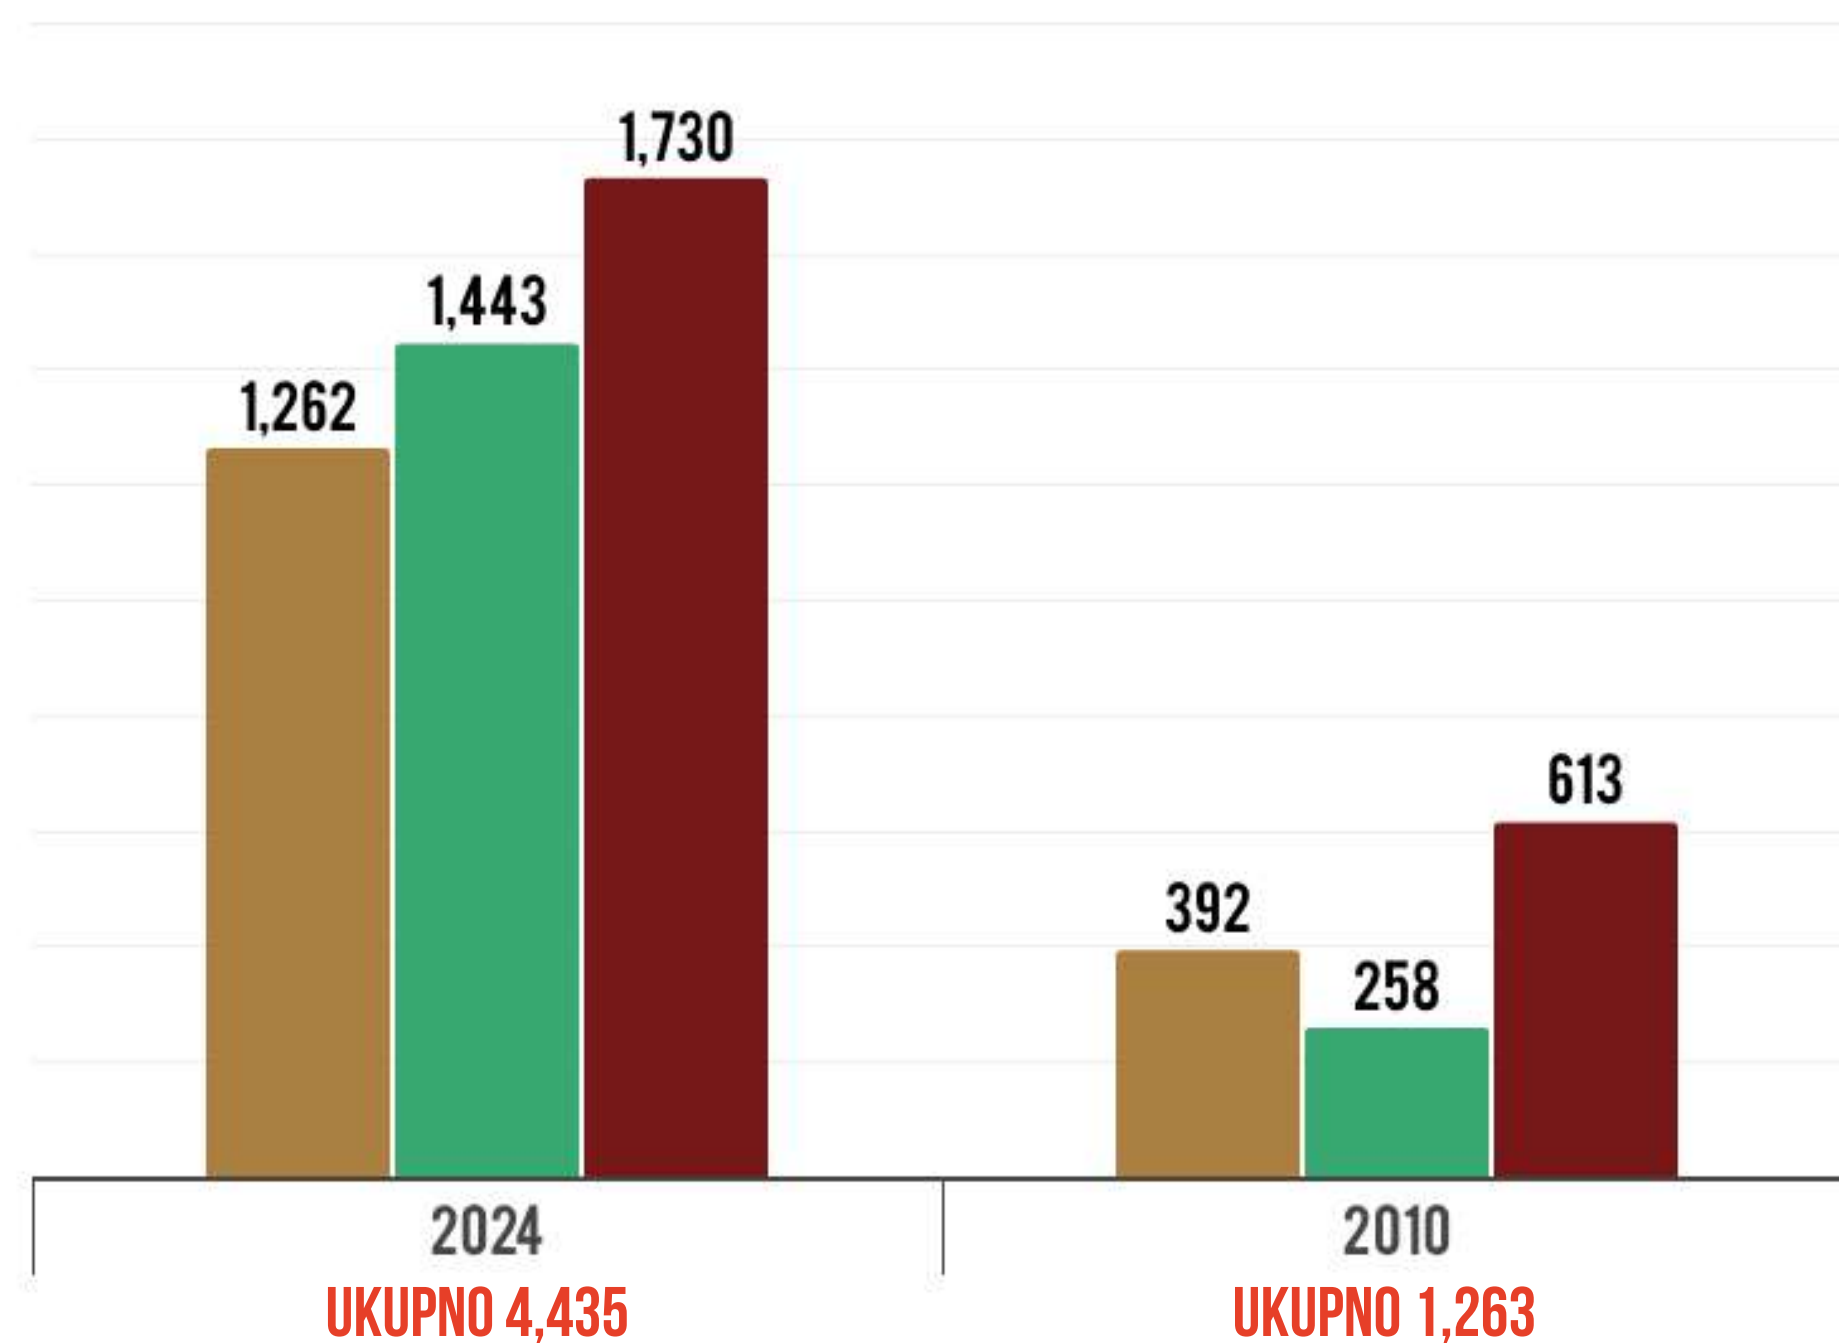

POPIS 2024 | 2010

● REGION SJEVER

● REGION CENTAR

● REGION JUG

BROJ GAZDINSTAVA

UKUPNA POVRŠINA, HA

VINOGRADI

POPIS 2024 | 2010

● REGION CENTAR

● REGION JUG

BROJ GAZDINSTAVA

UKUPNA POVRŠINA, HA

MASLINJACI

POPIS 2024 | 2010

● UKUPNO

BROJ GAZDINSTAVA