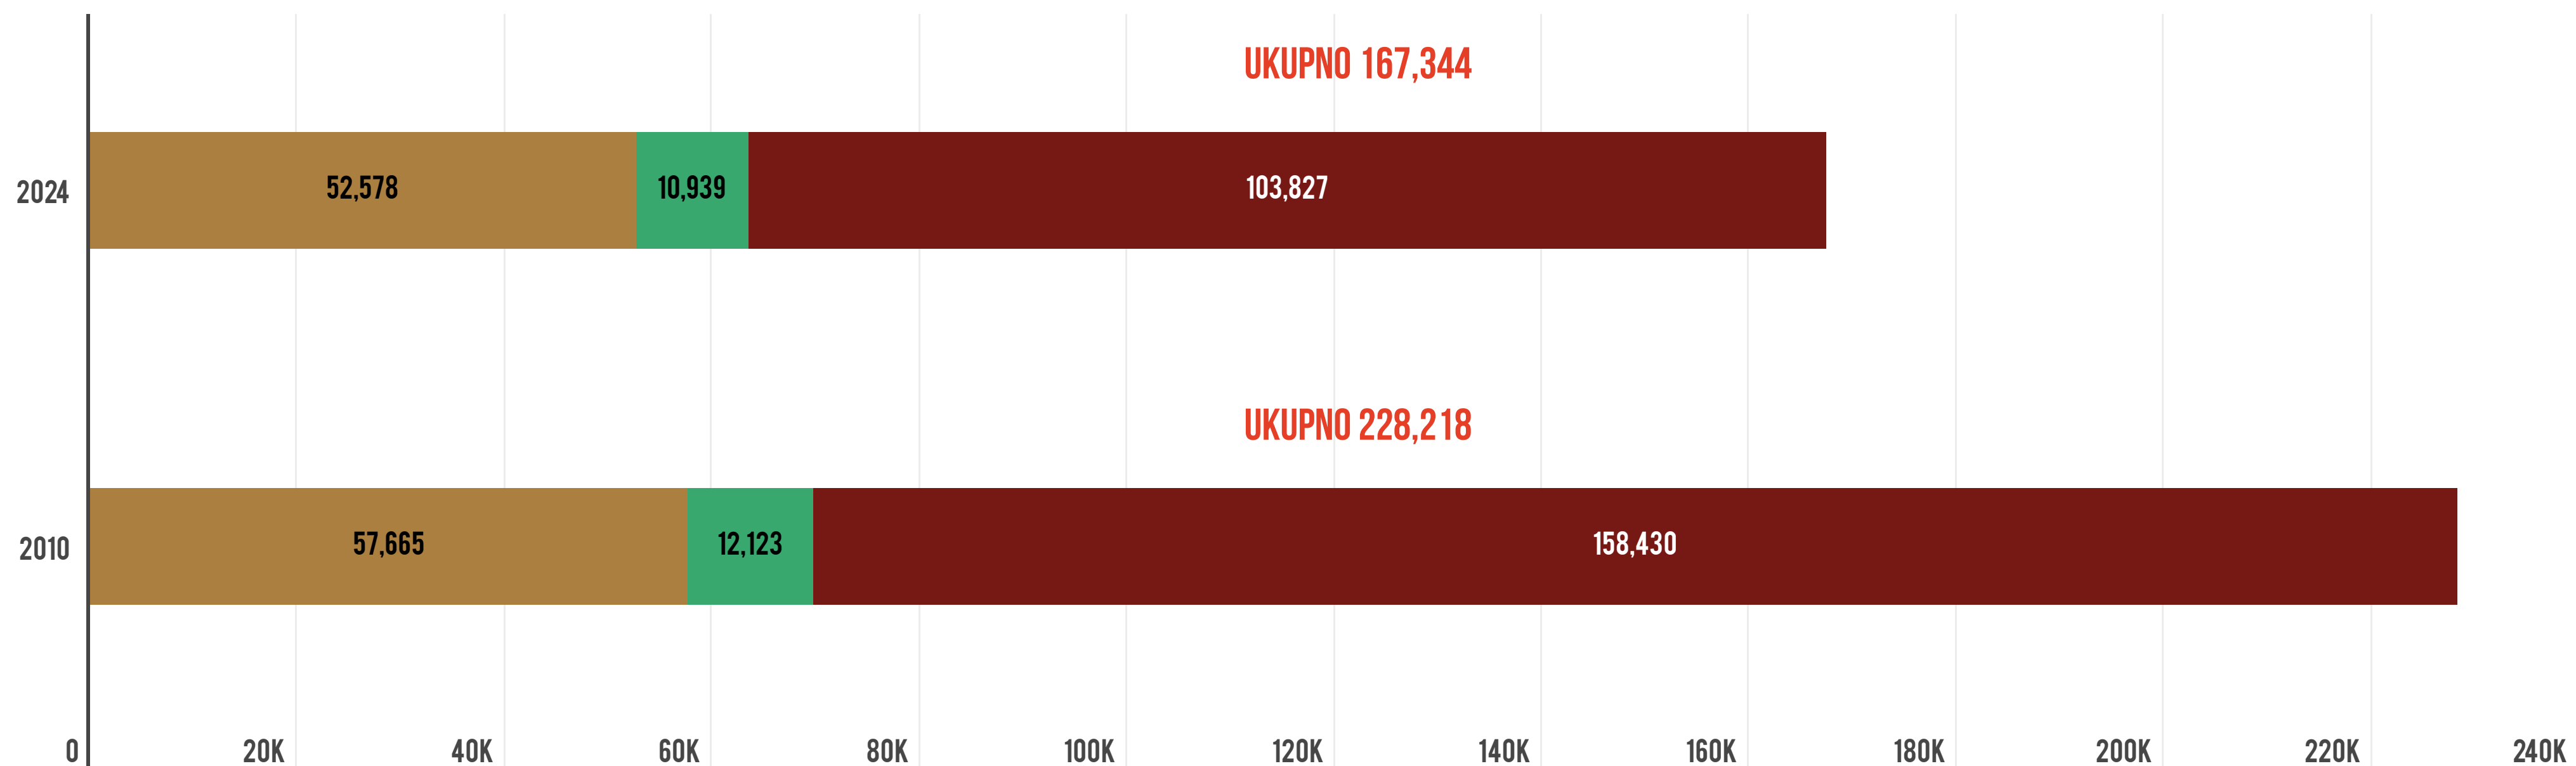

BROJ OVACA

POPIS 2024 | 2010

● REGION SJEVER ● REGION CENTAR ● REGION JUG

PRIKUPIMO PLODOVE NAŠEG RADA Popis poljoprivrede 2024. godine